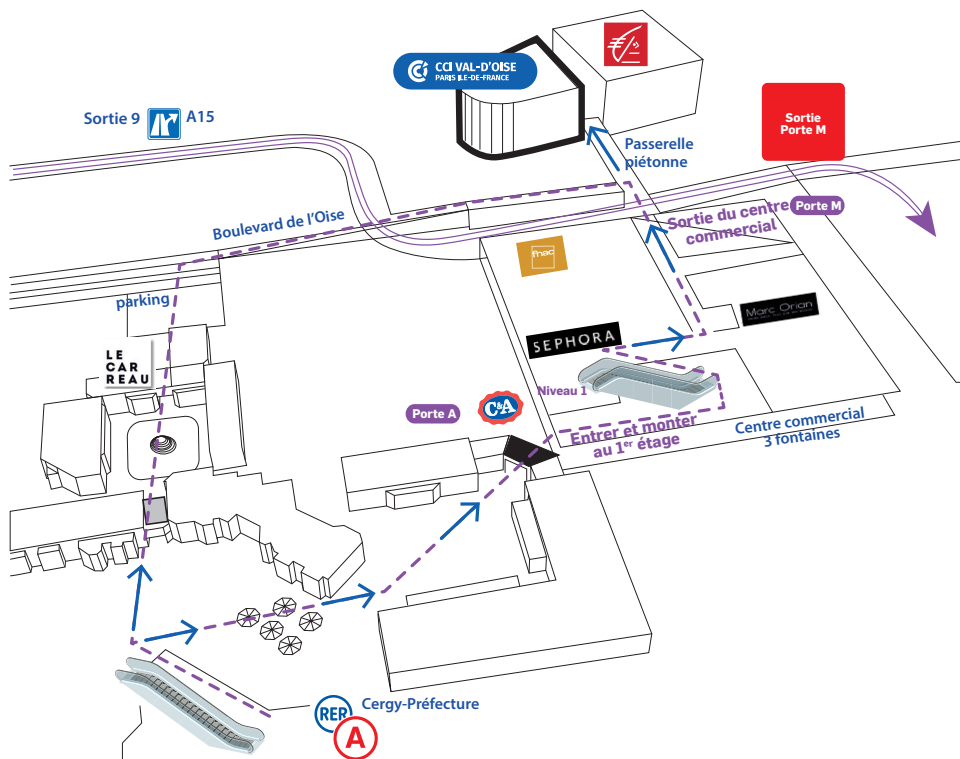

## Accès piéton par le centre commercial à partir du RER A Cergy Préfecture

- Prendre les escalators à la sortie du RER puis à droite sur la rue piétonne au niveau 0
- Entrer dans la galerie commerciale, prendre l'escalator jusqu'au niveau supérieur
- Passer devant le magasin SEPHORA puis à gauche en direction de la FNAC
- Au bout de la galerie commerciale, à droite SORTIE A puis, à l'extérieur, à gauche prendre la passerelle

## Accès piéton par l'extérieur à partir du RER A Cergy Préfecture

- Prendre les escalators à la sortie du RER puis tout droit sous le bâtiment
- Traverser la place de la fontaine et continuer tout droit
- Traverser le parking et se diriger vers la droite sur le boulevard de l'Oise
- Prendre la passerelle piétonne vers la gauche

## Accès voiture

A15 (Paris · Cergy) : Sortie 9 vers Cergy Préfecture / Pontoise centre

- Rester sur la file de gauche - Suivre Cergy pour rejoindre le boulevard du Port
- Continuer sur le boulevard du Port (file de droite), prendre la direction Préfecture/Centre commercial des 3 fontaines (rue de la Boucle)
- Prendre à gauche pour accéder au parking du centre commercial des 3 fontaines

A15 (Rouen · Paris) : Sortie 9 vers Cergy Préfecture / Pontoise centre

- Rester sur la file de droite pour rejoindre le boulevard du Port
- Continuer sur le boulevard du Port (file de droite), prendre la direction Préfecture/Centre commercial des 3 fontaines (rue de la Boucle)
- Prendre à gauche pour accéder au parking du centre commercial des 3 fontaines