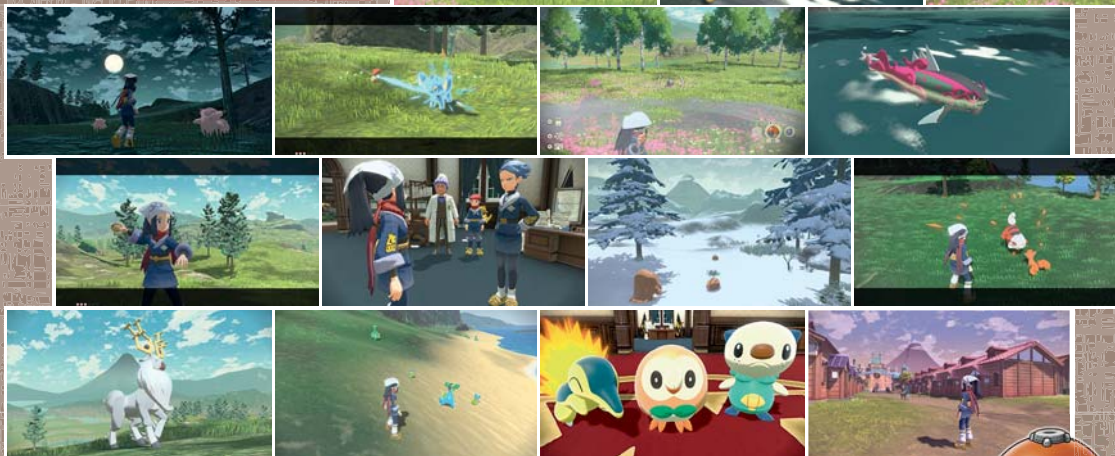

Fokozd a játékelményt!

ONLINE

Nintendo Switch Online

KALANDOZZ A LETÚNT KOROK SINNOH RÉGIÓJÁBAN!

Kapj el, figyelj meg és tanulmányozz vad Pokémonokat, hogy elkészítsd és kiegészítsd a Sinnoh régió első Pokédexét a Nintendo Switch konzolra érkező *Pokémon Legends: Arceus* játékban. A *Pokémon Legends: Arceus* megtartja a korábbi Pokémon-játékok alapvető játékméletét, miközben új akció- és RPG-elemekkel gazdagítja azt.

A *Pokémon Diamond* és a *Pokémon Pearl* játékok helyszínére, a Sinnoh régióba kerülsz. De ez a történet egy réges-régi korban játszódik, jóval azelőtt, hogy léteztek volna Pokémon Edzők vagy a Pokémon Liga. Körös-körül vadon élő Pokémonokat találsz a zord környezetben, ami egy olyan Sinnoh-t eredményez, amely gyökeresen különbözik attól a régiótól, amelyre a *Pokémon Diamond* és a *Pokémon Pearl* idejéből emlékezhetsz.