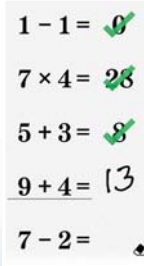

KLASSZIKUS ÉS ÚJ GYAKORLATOK!

Állítsd agyadat igazi kihívások elé változatos gyakorlatokon keresztül a Dr. Kawashima's Brain Training játékkal a Nintendo Switch konzolon! Élvezd az új feladványokat, melyek közül néhány még a jobb Joy-Con IR mozgásérzékelő kameráját* is használja, vagy használd az ujjadat vagy a játékhoz mellékelt érintőtollat, és eddiz klasszikus, a korábbi Brain Training játékokból már ismert gyakorlatokkal. Minden a te kezdedben van!

Dr. Kawashima's Brain Training for Nintendo Switch

- **Műfaj:** életmód, egészség & fitness
- **Kiadó:** Nintendo

Használható játékmódok	TV mód	Asztali mód	Kézikonzol mód
	1-2**	1-2**	1