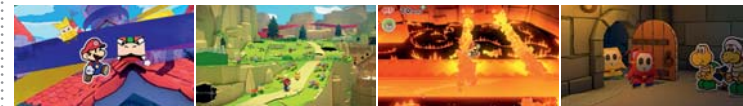

EGY GYÖNYÖRŰ PAPÍRVILÁG KIBONTAKOZÁSA

Csatlakozz Mariohoz és új társához, Oliviahöz egy kacagtató kalandban, ami a papírvilág legmesszibb sarkaiba is elvezet a Paper Mario: The Origami King játékban Nintendo Switch konzolon!

Nézz szembe az Origami királlyal és hódító seregeivel, köss néhány mehökkentő szövetséget és tanul meg a varázslás minden csínját-bínját küldetésed során, hogy megmentsd a világot.

Paper Mario: The Origami King

• **Műfaj:** kaland, akció • **Kiadó:** Nintendo

Használható játékmódok	TV mód	Asztali mód	Kézikonzol mód
	TV	COO	COO
	1	1	1

Az ezen az oldalon látható összes játék elérhető

Nintendo eShop