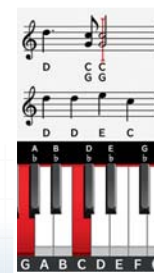

KLASSZIKUS ÉS ÚJ GYAKORLATOK!

Állítsd agyadat igazi kihívások elé változatos gyakorlatokon keresztül a Dr. Kawashima's Brain Training játékkal a Nintendo Switch konzolon! Élvezd az új feladványokat, melyek közül néhány még a jobb Joy-Con IR mozgásérzékelő kameráját* is használja, vagy használd az ujjadat vagy a játékhoz mellékelt érintőtollat, és eddiz klasszikus, a korábbi Brain Training játékokból már ismert gyakorlatokkal. Minden a te kezdedben van!

Dr. Kawashima's Brain Training for Nintendo Switch

- **Műfaj:** életmód, egészség & fitness
- **Kiadó:** Nintendo

Használható játékmódok	TV mód	Asztali mód	Kézikonzol mód
	1-2**	1-2**	1