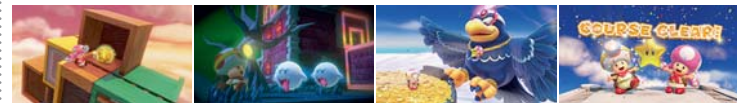

EREDJ A KINCSEK NYOMÁBA EGY BARÁTOADDAL!

Fedezd fel a megannyi furfangos, sandbox-stílusú pályát a Captain Toad: Treasure Tracker játékban! Forgatható a kamerát, és a képernyő érintésével jobb rálátást kaphatsz az elrejtett kincsekre! Adj át egy Joy-Con kontrollert egy barátodnak, és élvezzétek együtt a kalandot, miközben összedolgoztok a kincskeresésben. Ezúttal Captain Toad és Toadett kalandja még néhány Super Mario Odyssey pályával is gazdagodott!

Demo elérhető