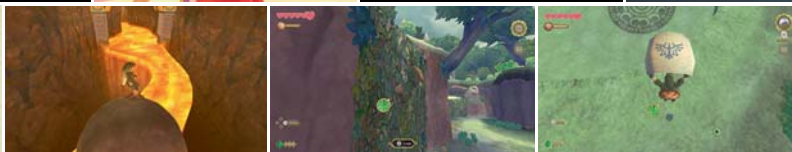

MINDEN LEGENDÁNAK VAN EREDETE

A The Legend of Zelda sorozat idővonalának legkorábbi történetét elmesélő játékban egy fiatal lovnak a végtelen ég és titokzatos felszín között kell utaznia, hogy megelje gyermekkori barátját, Zeldát. Ahogy sorsuk kibontakozik, egy ősi gonosz erő feltámasztására irányuló, ördögi terv lép működésbe, melyben egy titokzatos démon nagyúr mozgatja a szálakat.

Emelkedj a magasba hűséges Loftwinged hátán, és látogass el a horizonton feltűnő szigetekre, majd ereszkedj le a mesés felszínre, és járd be az erdőket, sivatagokat, vulkánokat és egyéb helyeket. Barátkozz össze új szövetségeseikkel, fedezz fel rejtett titkokat, és vágj le számtalan szörnyeteget az utad során, hogy megakadályozd Ghirahim ádáz tervét.

The Legend of Zelda: Skyward Sword HD

• Műfaj: kaland, akció • Kiadó: Nintendo

Használható játékmódok	TV mód	Asztali mód	Kézkonzol mód
	1	1	1