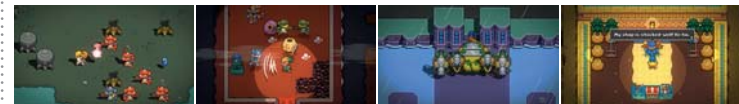

KÖVESD A RITMUST ÉS MENTSD MEG HYRULE FÖLDJÉT!

Kezdd el küldetésed a Crypt of the NecroDancer hősnőjével, Cadence-el, majd ha már elsajátítottad az alapokat, válaszd ki Linket vagy Zelda hercegnőt a kaland folytatására. Fedezd fel a véletlenszerűen generált világot és dungeonöket világmegmentő küldetésed során, ebben a ritmikus csavarral ellátott akciódús kalandjátékban! Igazodj el a rejtélyes Lost Woods erdőben, járd be Kakariko Village utcáit és látogass el a Legend of Zelda sorozat számos ikonikus helyszínére.

Cadence of Hyrule – Crypt of the NecroDancer Featuring The Legend of Zelda

- **Műfaj:** kaland, zene
- **Kiadó:** Nintendo

Használható játékmódok	TV mód	Asztali mód	Kézikonzol mód
	1-2*	1-2*	1

Online**: max. 1 játékos Lokálishan*: max. 2 játékos