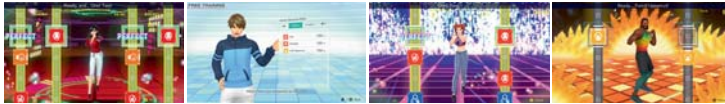

BOKSZOLJ OTTHON A POPSLÁGEREK RITMUSÁRA!

Ragadd meg a Joy-Con kontrollereket és ugrálj, térd ki, vgyél be jobb- és balhorgokat ritmusra a Fitness Boxing 2: Rhythm & Exercise játékban, amely rengeteg zenével, edzéssel és játékmóddal vár, amelyeket egyedül vagy edzőpartnerreddel élvezhetsz!

Játszótól az első részzel? Folytasd fitneszcéljaid megvalósítását a Fitness Boxing 2: Rhythm & Exercise játékban a Fitness Boxing statisztikáid importálásával!

Demo elérhető

Fitness Boxing 2: Rhythm & Exercise

• **Műfaj:** sport, egyéb, zene • **Kiadó:** Nintendo

Használható játékmódok	TV mód	Asztali mód	Kézikonzol mód
	1-2*	1-2*	-

©Imagineer Co., Ltd.