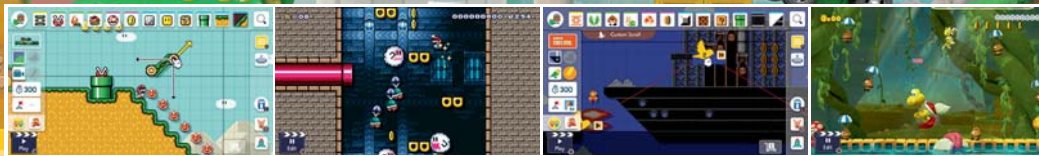

Fokozd a játékelményt!

ONLINE
Nintendo Switch Online