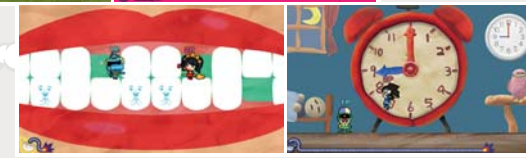

CSELEKEDJ GYORSAN, VAGY LESZ NEMULASS

Vegyél részt egyedül vagy egy barátoddal a több mint 200 széleséremű, mókás mikrojátékban - azaz villámgyors, féktelen szórakozással teli minijátékokban! Amikor legújabb alkotása elszabadul, és őt és bandáját beszippantja a játékba, Warioónak és társainak jellegzetesen abszurd képességeiket kell használniuk a meneküléshez.

Hogyan? Természetesen azzal, hogy játszanak ezzel az elborult mikrojáték-gyűjteménnyel! Legyen szó egy robot összeszereléséről, vagy egy szobor hónaljszörének kihúzásáról, a WarioWare: Get It Together! egy poénos, kooperatív mikrojáték-keverék.

Elérhető:
**Nintendo
eShop**

WarioWare: Get It Together!

- **Műfaj:** akció, party
- **Kiadó:** Nintendo

**Demo
elérhető**

7
www.pegi.info

Használható játékmódkok	TV mód	Asztali mód	Kézikonzol mód
	TV	CD	CS
	1-4*	1-4*	1**

Lokálisan**: max. 4 játékos