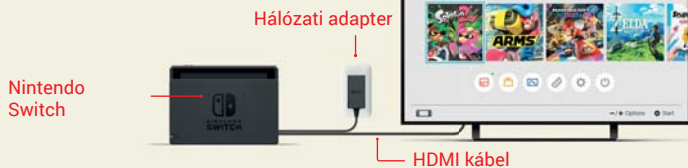

# A Nintendo Switch konzol három különböző játékmódot kínál.

Dokkold a Nintendo Switch konzolt, hogy a tévéden élvezhesd a HD játékelményt.

Könnyen csatlakoztatható a televízióhoz

Egyszerűen csatlakoztasd a hálózati adaptert és a HDMI kábelt a megfelelő portokhoz (a csomag mindkettőt tartalmazza).