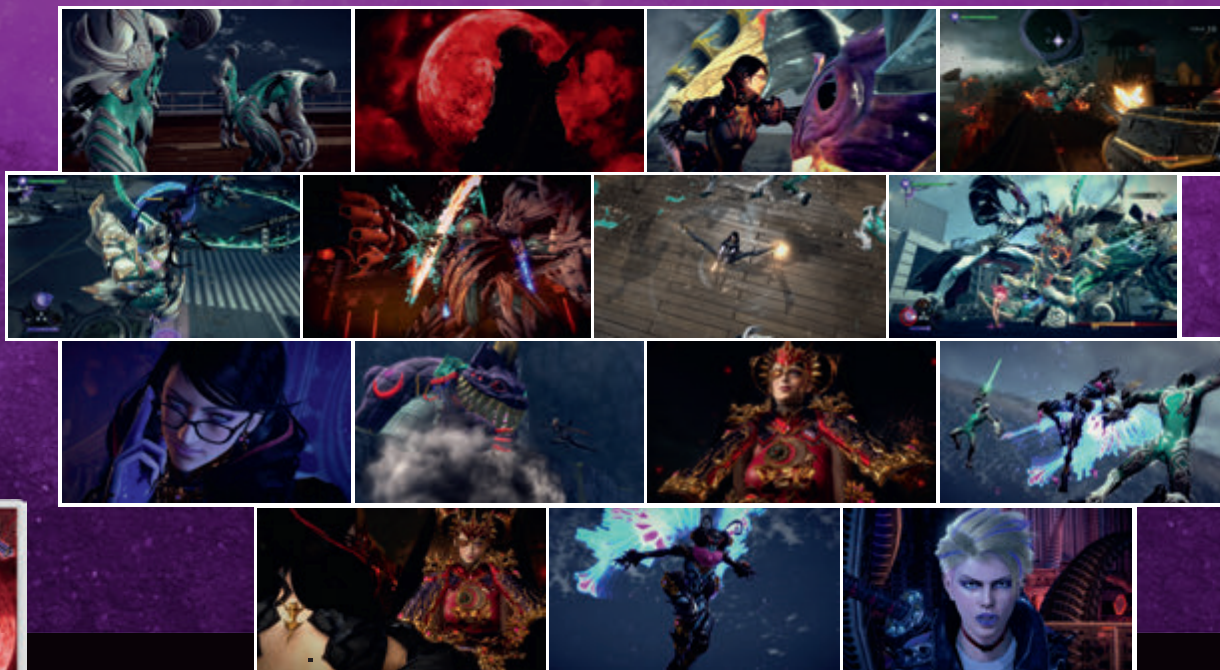

Elérhető:

Nintendo eShop

A BOSZORKÁNY VISSZATÉRT!

Bayonetta több helyszínen is „végigvonul” a minden eddigienél túlzóbb, Nintendo Switch konzolra megjelenő vadonatúj akciójátékban. A címszereplő Umbra Boszorkánynak új, dögös szerelésben és valahonnan ismerős copfokkal, jellegzetes fegyverrel és az időt lelassító Witch Time képességét használva kell szembeszállnia egy titokzatos gonosszal. Ezúttal a Homunculusok - mesterségesen előállított, támadó biofegyverek - találják magukat Bayonetta célkeresztjében.

Bayonetta 3

- **Műfaj:** akció
- **Kiadó:** Nintendo

Használható játékmódok	TV mód	Asztali mód	Kézikonzol mód
	1	1	1²

www.pegi.info