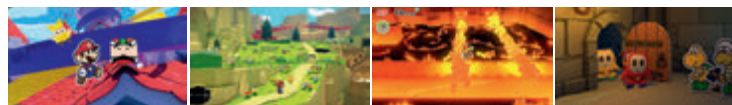

EGY GYÖNYÖRŰ PAPÍRVILÁG KIBONTAKOZÁSA

Csatlakozz Mariohoz és új társához, Olivaiához egy kacagató kalandban, ami a papírvilág legmesszibb sarkaiba is elvezet a Paper Mario: The Origami King játékban Nintendo Switch konzolon! Nézz szembe az Origami királlyal és hódító seregeivel, köss néhány mehökkentő szövetséget és tanuld meg a varázslás minden csínját-bíját küldetésed során, hogy megmentsd a világot.

www.pegi.info

Paper Mario: The Origami King

• **Műfaj:** kaland, akció • **Kiadó:** Nintendo

Használható játékmódok	TV mód	Asztali mód	Kézikonzol mód
	TV	CS	CS
	1	1	1

Az ezen az oldalon látható összes játék elérhető