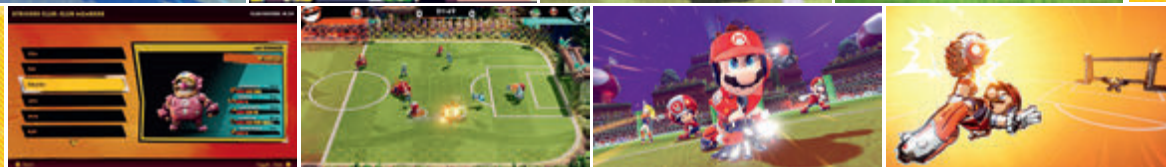

Elérhető:

Nintendo eShop

A SPLATOON VISSZATÉRT!

Írány a Splatlands, a napégette sivatagos terep, ahol a harcedzett Inklingek és Octolingek élnek. Splatville, a káosz városa az adrenalin hajtotta szíve ennek a poros pusztaságnak. A csapatát Splatville- és a környező vadon - olyan új helyszínein dúnak, mint például a menő találkahely Eeltail Alley, vagy a fenséges Scorch Gorge. Vesd magad a csatába a levegőben lévő "spawner" segítségével, hajts végre egy "squid roll" mozdulatot, hogy pörögve kigurj a tintából, és üssz fel gyorsan a tintával bevont falakon, majd ugorj ki a falak tetején a "squid surge" segítségével!

Splatoon 3

• **Műfaj:** akció, lövöldözős • **Kiadó:** Nintendo

Használható játékmódok	 TV mód	 Asztali mód	 Kézkonzol mód
		1-4*	1-4*

Online:** max. 8 játékos **Lokálisan***:** max. 8 játékos

*A többszemélyes játék személyenként egy-egy kompatibilis kontrollert igényel. További (külön kapható) kontrollerek lehetnek szükségesek.

MARIO
STRIKERS
BATTLE LEAGUE
FOOTBALL

Fokozd a játékelményt!

 **ONLINE**
Nintendo Switch Online

EZEN A PÁLYÁN MINDENT SZABAD!

Törj a győzelemre csapatmunkával, szerelésekkel, tárgyakkal és a pontszámot növelő Hyper Strikes lövésekkel a Mario Strikers: Battle League Football játékban! Tegyéi meg mindent a győzelemért a fejtetes helyi multiplayerben, és csatlakozz más játékosokhoz online, hogy a tiéd legyen a világ legjobb klubja!

Elérhető:

Nintendo eShop

Mario Strikers: Battle League Football

• **Műfaj:** party, sport • **Kiadó:** Nintendo

Használható játékmódok	 TV mód	 Asztali mód	 Kézikonzol mód
		1-8	1-8

Online**: max. 8 játékos Lokálisan***: max. 8 játékos