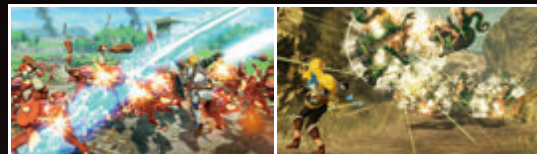

EGY TÖRTÉNET 100 ÉVELL A LEGEND OF ZELDA: BREATH OF THE WILD ESEMÉNYEI ELŐTT...

Utazz Hyrule múltjába és küzdj, hogy megmentsd a királyságot a pusztulástól a Hyrule Warriors: Age of Calamity játékban Nintendo Switch konzolon! Egy évszázaddal a Legend of Zelda: Breath of the Wild eseményei előtt, Hyrule sorsa forog kockán. Vezesd a seregeidet a harcmezőre és küzdj Calamity Ganon sötét erői ellen a túlélésért.

12
www.pegi.info

Hyrule Warriors: Age of Calamity

• **Műfaj:** kaland, akció • **Kiadó:** Nintendo

Használható játékmódok	TV mód	Asztali mód	Kézikonzol mód
	1-2*	1-2*	1