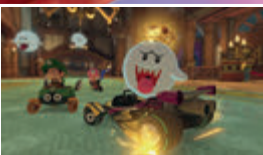

MARIOKART DELUXE

Elérhető:
Nintendo eShop

Fokozd a játékélményt!

ONLINE
Nintendo Switch Online

A VERSENYEK, A CSATÁK – MIND-MIND DELUXE!

Kapcsolódj ki a Mario Kart 8 legteljesebb verziójával bárhol, bármikor, sőt helyi vezeték nélküli játékban akár 8 barátoddal együtt is. Visszatért az összes legkedveltebb pálya, és kedvenc karaktereid mellé újak is csatlakoztak! Mostantól két tárgyat is magadnál tudsz tartani, és a Battle módot is átalakítottuk!