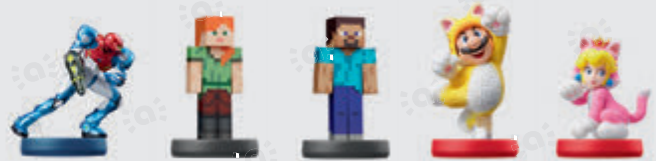

amiibo

És még
sok más
figura!

Különleges tartalmakhoz biztosít hozzáférést itt:

...és sok más játékban!

Kiegészítők

Nintendo Switch Pro Controller

Egy vezeték nélküli controller, a hagyományos controller formájával, ennek köszönhetően kényelmes és tökéletes hosszabb játékokhoz, TV illetve asztali módban.