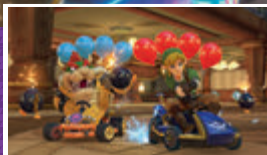

MARIOKART DELUXE

Elérhető:
Nintendo eShop

Fokozd a játékélményt!

ONLINE
Nintendo Switch Online

A VERSENYEK, A CSATÁK – MIND-MIND DELUXE!

Kapcsolódj ki a Mario Kart 8 legteljesebb verziójával bárhol, bármikor, sőt helyi vezeték nélküli játékban akár 8 barátoddal együtt is. Visszatért az összes legkedveltebb pálya, és kedvenc karaktereid mellé újak is csatlakoztak! Mostantól két tárgyat is magadnál tudsz tartani, és a Battle módot is átalakítottuk!