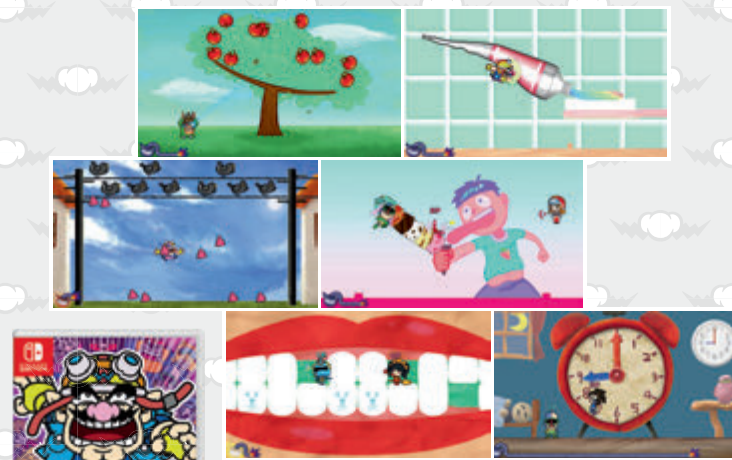

CSELEKEDJ GYORSAN, VAGY LESZ NEMULASS

Vegyél részt egyedül vagy egy barátoddal a több mint 200 szélesebb iramú, mókás mikrojátékban - azaz villámgyors, féktelen szórakozással teli minijátékokban! Amikor legújabb alkotása elszabadul, és őt és bandáját beszippantja a játékba, Warioónak és társainak jellegzetesen abszurd képességeiket kell használniuk a meneküléshez. Hogyan? Természetesen azzal, hogy játszanak ezzel az elborult mikrojáték-gyűjteménnyel! Legyen szó egy robot összeszereléséről, vagy egy szobor hónaljszörénekihúzásáról, a WarioWare: Get It Together! egy poénos, kooperatív mikrojáték-keverék.

Elérhető:
Nintendo eShop

WarioWare: Get It Together!

- Műfaj: akció, party
- Kiadó: Nintendo

Demo elérhető

7
www.pegi.info

Használható játékmódok	TV mód	Asztali mód	Kézikonzol mód
	TV	Asztali	Kézikonzol
	1-4*	1-4*	1**