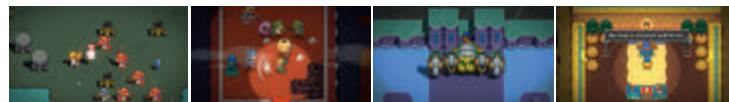

KÖVESD A RITMUST ÉS MENTSD MEG HYRULE FÖLDJÉT!

Kezdd el küldetésed a Crypt of the NecroDancer hősnoéjével, Cadence-el, majd ha már elsajátítottad az alapokat, válassz ki Linket vagy Zelda hercegnőt a kaland folytatására. Fedezd fel a véletlenszerűen generált világot és dungeonöket világmegmentő küldetésed során, ebben a ritmikus csavarral ellátott akciós kalandjátékban! Igazodj el a rejtélyes Lost Woods erdőben, járd be Kakariko Village utcáit és látogass el a The Legend of Zelda sorozat számos ikonikus helyszínére.

Cadence of Hyrule – Crypt of the NecroDancer Featuring The Legend of Zelda

• **Műfaj:** kaland, zene • **Kiadó:** Nintendo

Használható játékmódok	TV mód	Asztali mód	Kézikonzol mód
	1-2*	1-2*	1

Online**: max. 1 játékos Lokálisan*: max. 2 játékos

Az ezen az oldalon látható összes játék elérhető