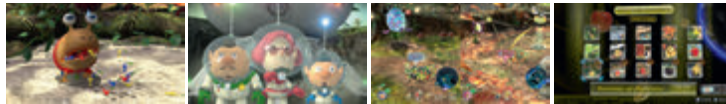

AZ APRÓ PIKMIN LÉNYEK SZÁMÁRA NEM LÉTEZIK TÚL NAGY KÜLDETÉS!

Landolj egy kalandokban gazdag világban a Pikmin 3 Deluxe játékkal Nintendo Switch konzolon! Irányíts egy apró teremtményekből álló ügyes kis sereget és fedezz fel egy ellenséges bolygót ebben a különleges játékban, ami az akció és a stratégia keveréke. Használd a különböző Pikmin típusok különleges képességeit, hogy legyőzd az akadályokat és egy végtelenül változatos világ tárul fel előtted! Keress értékes tárgyakat, oldj meg rejtvényeket és győzz le erős ellenfeleket egy részletgazdag világban, telis-tele meglepetésekkel!

Demo elérhető

www.peginfo

Pikmin 3 Deluxe

- **Műfaj:** kaland, stratégia
- **Kiadó:** Nintendo

Használható játékmódok	TV mód	Asztali mód	Kézikonzol mód
	1-2*	1-2*	1

Lokálisan*: max. 2 játékos

©2013-2020 Nintendo