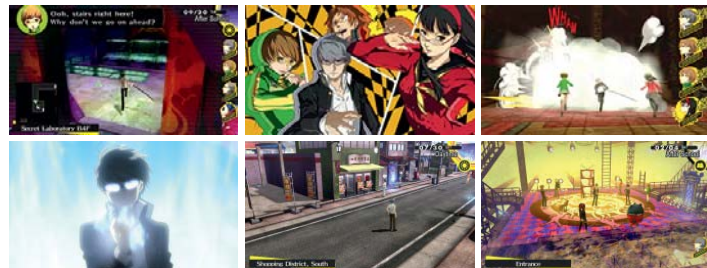

## Donkey Kong Country: Tropical Freeze

• **Műfaj:** platformer • **Kiadó:** Nintendo

www.pegi.info

Használható játékmódok	TV mód	Asztali mód	Kézikonzol mód
	1-2	1-2	1

Készül fel a tökéletes társasjáték partira! Versenyezz 80 vadonatúj minijátékban, számos játékmódban, és válassz a Mushroom Kingdom 20 játszható karaktere közül, amelyek mindegyike saját dobókockákkal rendelkezik.

## Super Mario Party

• **Műfaj:** party, társasjáték  
• **Kiadó:** Nintendo

www.pegi.info

Használható játékmódok	TV mód	Asztali mód	Kézikonzol mód
	1-4*	1-4*	1

Online\*\*: max. 4 játékos

Ismerd meg a nagyszerű szerepjátékot, amely újragondolta a Persona-sorozatot, most remasterelve a Persona 3 Portable játékban. Tudd meg az igazságot a háborzongató Sötétség Órájáról, amikor az Árnyak szabadon kószálnak, és sajátítsd el a szív erejét, amikor Personád felébred.

### Persona 3 Portable

• Műfaj: RPG • Kiadó: SEGA

Használható játékmódok	TV mód	Asztali mód	Kézikonzol mód
	1	1	1

Készülj felejthetetlen kalandokra és jelentőségteljes kapcsolatokra a kritikailag elismert Persona 4-ben. Amikor rejtélyes gyilkosságok láncolata veszi kezdetét, a főhősnek és csapattársainak az igazság nyomába kell eredniük, megnyitva az ajtót egy másik világra.