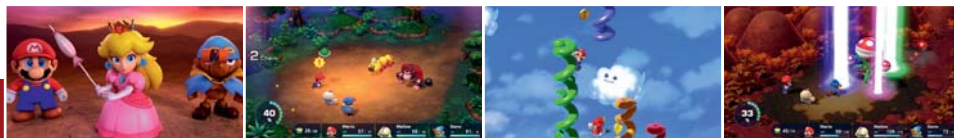

### Mario Kart 8 Deluxe – Booster Course Pass

- **Műfaj:** autóverseny, party
- **Kiadó:** Nintendo

Nintendo eShop

ONLINE

**3**  
www.pegi.info

Használható játékmódok	TV mód	Asztali mód	Kézikonzol mód
	1-4*	1-4*	1

## A LEGELSŐ MARIO RPG, FELÚJÍTVÁ NINTENDO SWITCH KONZOLRA!

Csatlakozz a különös hősök csapatához, hogy megmentsd a Csillagutat, és megfékezd a bajkeverő Smithy bandát. Ez a színpompás szerepjáték felújított grafikával és átvezetőkkal rendelkezik, amelyek még elbűvölőbbé teszik Mario, Bowser, Peach és az új szereplők, Mallow és Geno nem mindennapi szövetségét!