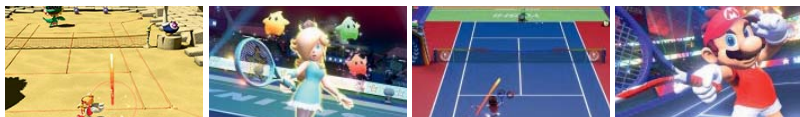

Mario stílusos teniszruhában lép a salakra, és igazi, intenzív teniszcsaták sorozatán keresztül mérkőzik meg sok-sok ismerős karakterrel.

© 2018 Nintendo / CAMELOT

Mario Tennis Aces

- **Műfaj:** sport, tenisz
- **Kiadó:** Nintendo

Használható játékmódok	TV TV mód	Asztali mód	Kézikonzol mód
	1-4*	1-4*	1

Online**: max. 4 játékos Lokálisan*: max. 4 játékos