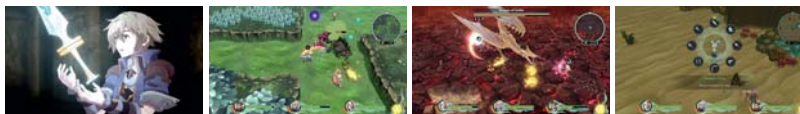

Lépj be a Trinity Trigger – egy teljesen új akció-szerepjáték – világába, amely a 90-es évek ikonikus szerepjátékainak megjelenését és hangulatát ötvözi a gyors tempójú, teste szabható harcra helyezett modern játékokkal.

Trinity Trigger

- **Műfaj:** akció, kaland, RPG
- **Kiadó:** Marvelous Europe

DOBOZOS ÉS DIGITÁLIS
VÁLTOZATBAN IS ELÉRHETŐ

12
www.pegi.info

Használható játékmódok	TV TV mód	Asztali mód	Kézkonzol mód
	1-3*	1-3*	1