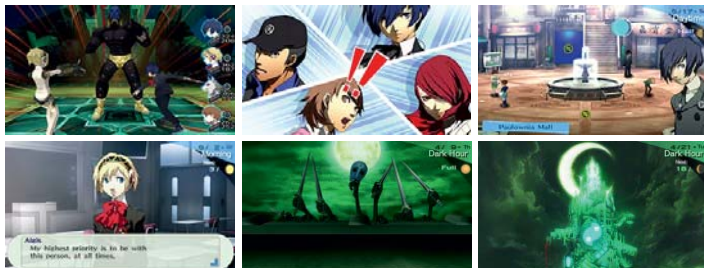

## Super Mario Party

• **Műfaj:** party, társasjáték  
• **Kiadó:** Nintendo

www.pegi.info

Használható játékmódok	TV mód	Asztali mód	Kézikonzol mód
	1-4*	1-4*	1

Online\*\*: max. 4 játékos

Ismerd meg a nagyszerű szerepjátékot, amely újragondolta a Persona-sorozatot, most remasterelve a Persona 3 Portable játékban. Tudd meg az igazságot a háborzongató Sötétség Órájáról, amikor az Árnyak szabadon kószálnak, és sajátítsd el a szív erejét, amikor Personád felébred.