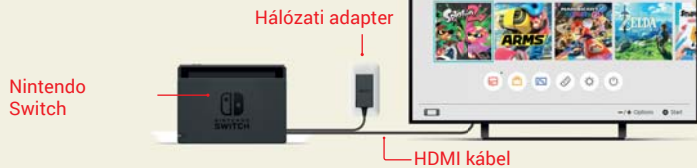

# A Nintendo Switch konzol három különböző játékmódot kínál.

Dokkold a Nintendo Switch konzolt, hogy a tévéden élvezhesd a HD játékelményt.

Könnyen csatlakoztatható a televízióhoz

Egyszerűen csatlakoztasd a hálózati adaptert és a HDMI kábelt a megfelelő portokhoz (a csomag mindkettőt tartalmazza).