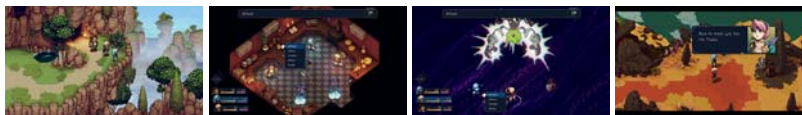

A Sea of Stars a Napforduló két gyermekének történetét meséli el, akik a Nap és a Hold erejét egyesítve harcolnak a Fleshmancer néven ismert gonosz alkimista rettenetes teremtményei ellen.

© Sabotage Studio

Sea of Stars

- **Műfaj:** kaland, RPG
- **Kiadó:** Sabotage Studio

Használható játékmódok	TV	Asztali mód	Kézikonzol mód
	TV mód	Asztali mód	Kézikonzol mód
	1	1	1