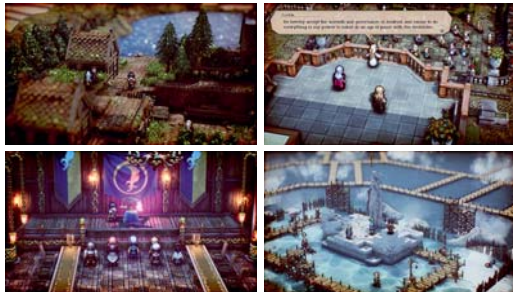

Határozd meg három hatalmas királyság sorsát a TRIANGLE STRATEGY-ben, a lenyűgöző HD-2D grafikájú taktikai RPG-ben!

Triangle Strategy

• **Műfaj:** RPG, stratégia • **Kiadó:** Nintendo

PRÓBÁLD KI AZ INGYENES DEMÓT!

Nintendo eShop

12
www.pegi.info

Használható játékmódok	TV mód	Asztali mód	Kézikonzol mód
	1	1	1

© SQUARE ENIX CO., LTD. All Rights Reserved.