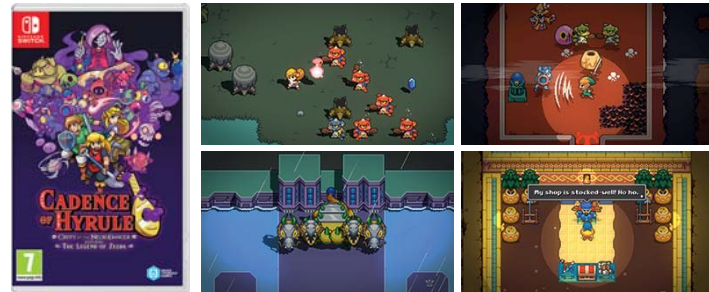

Kezdd el küldetésed a Crypt of the NecroDancer hősnőjével, Cadence-el, majd ha már elsajátítottad az alapokat, válaszd ki Linket vagy Zelda hercegnőt a kaland folytatására.

Cadence of Hyrule – Crypt of the NecroDancer Featuring The Legend of Zelda

- **Műfaj:** kaland, zene
- **Kiadó:** Nintendo

Használható játékmódok	TV mód	Asztali mód	Kézikonzol mód
	1-2*	1-2*	1

Lokálisan*: max. 2 játékos