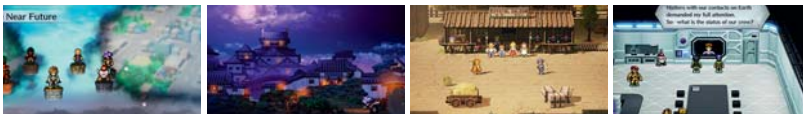

DRAGON QUEST® XI S: Echoes of an Elusive Age – Definitive Edition

- **Műfaj:** akció, RPG
- **Kiadó:** Nintendo

12

www.pegi.info

Használható játékmódot	TV mód	Asztali mód	Kézikonzol mód
	1	1	1

LIVE A LIVE