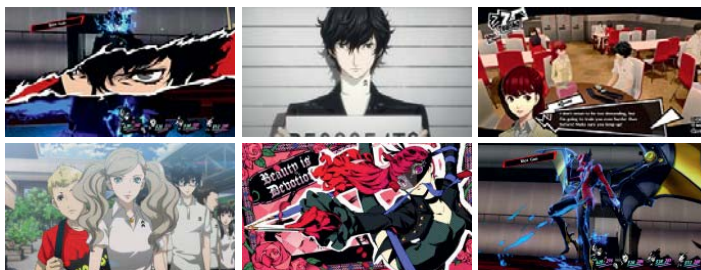

Készülj a díjnyertes RPG-élményre a Persona 5 Royal definitív kiadásában, temérdek letölthető tartalommal! Öltsd magadra a maszkot, és csatlakozz a Phantom Thieves of Hearts csapatához, akik nagyszabású rablásokat terveznek!

Persona 5 Royal

• Műfaj: RPG • Kiadó: SEGA

Használható játékmódok	TV mód	Asztali mód	Kézikonzol mód
	1	1	1