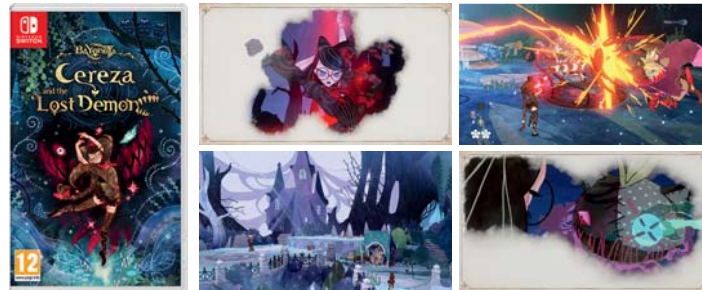

Bayonetta egy sorsfordító utazást tett a tiltott Avalon-erdőbe. Útján Cheshire kísérete, a legelső démonja, aki megszállta Cereza plüssállatát. Játssz Cereza és Cheshire szerepében, és kutasd át az erdőt, hogy megtaláld Cereza édesanyját.