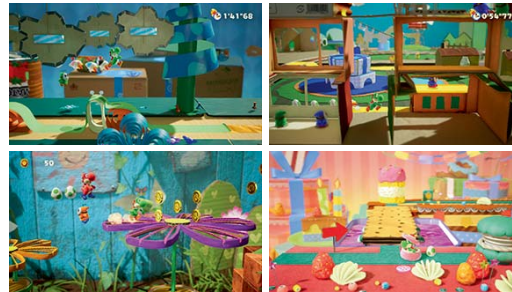

Csatlakozz a Yoshihoz küldetésünkben, hogy megjavítsák a Sundream Stone-t a Yoshi's Crafted Worldben, kizárólag Nintendo Switch konzolon! Fedezd fel a kézműves alapanyagokból készült pályákat és azok meglepetésekkel teli hátoldalát is.

Yoshi's Crafted World

• **Műfaj:** akció, platformer
• **Kiadó:** Nintendo

PRÓBÁLD KI AZ INGYENES DEMÓT!

Nintendo eShop

3
www.pegi.info

Használható játékmódok	TV mód	Asztali mód	Kézikonzol mód
	1-2	1-2	1

© 2019 Nintendo