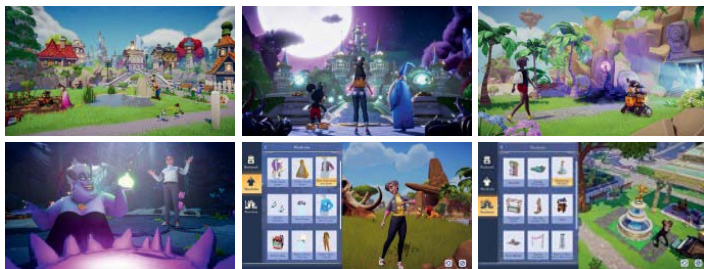

Barangolj be egy világot, amit átjár a Disney varázslata! Fedezd fel érdekes történeteket, miközben a Disney és Pixar hősök és gonosztevők mellett építed a tökéletes lakónegyeded.

Disney Dreamlight Valley

- **Műfaj:** kaland, szimuláció
- **Kiadó:** Gameloft

www.pegi.info

Használható játékmódok	TV mód	Asztali mód	Kézikonzol mód
	1	1	1

Játékon belüli vásárlásokat tartalmaz.