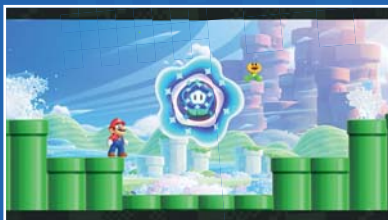

© Nintendo

SZÁMÍTS A VÁRATLANRA!

A Wonder Flowerek a feje tetejére állítják a klasszikus oldalnézetes Mario-játékmenetet! Ezek a játéka kiható tárgyak olyan elképesztő pillanatokat eredményeznek, amelyeket látnod kell ahhoz, hogy elhidd őket. Oszd meg a csodát barátaiddal, hogy egy csapatként birkózzatok meg a pályák kihívásaival, és segítsétek egymást a célhoz vezető úton.

Super Mario Bros. Wonder

- **Műfaj:** akció
- **Kiadó:** Nintendo
- **Megjelenés:** 2023.10.20.

www.pegi.info

Használható játékmódok	TV mód	Asztali mód	Kézikonzol mód
	TV mód	Asztali mód	Kézikonzol mód
	1-4*	1-4*	1