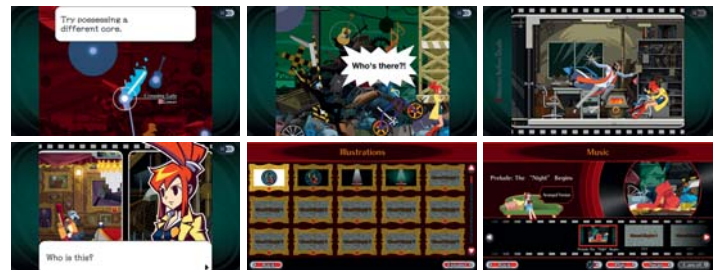

Nyomozz saját meggyilkolásod ügyében a furcsa, rejtvényekkel teli, HD-ben remasterelt Ghost Trick: Phantom Detective játékban!

Ghost Trick: Phantom Detective

- **Műfaj:** kaland
- **Kiadó:** CAPCOM

Használható játékmódok	TV mód	Asztali mód	Kézikonzol mód
	1	1	1