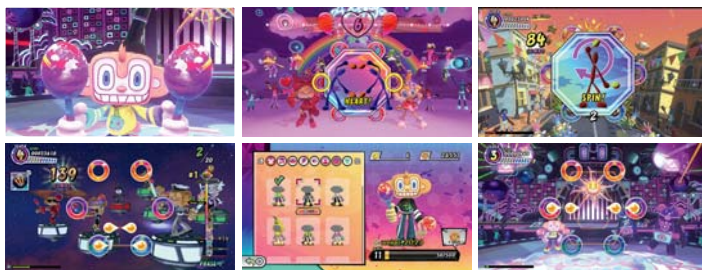

Amigo visszatért, és jobb, mint valaha! Készül fel a rázásra egy teljesen új Samba de Amigo játékkal, 40 slágerrel, testreszabható karakterekkel, World Party móddal és még sok mással!

Samba de Amigo: Party Central

- **Műfaj:** zene
- **Kiadó:** SEGA

www.pegi.info

Használható játékmódok	TV mód	Asztali mód	Kézikonzol mód
	1-2*	1-2*	1

Online**: max. 8 játékos