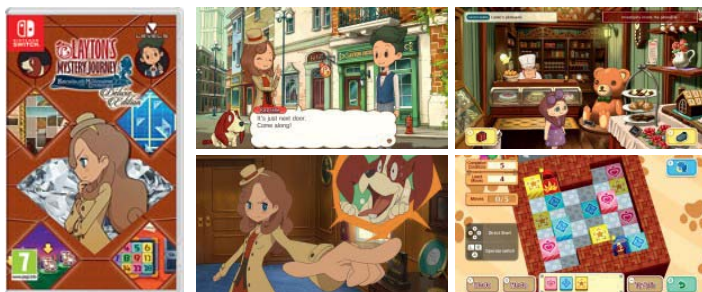

Ez a deluxe kiadás több mint 40 vadonatúj fejtörőt tartalmaz, és más, a Nintendo 3DS verzióból származó, módosított rejtvényeket, így a szórakozás még hosszabban tart, és még családbarátabb.

**LAYTON'S MYSTERY JOURNEY™:**  
**Katrielle and the Millionaires' Conspiracy**  
 - Deluxe Edition