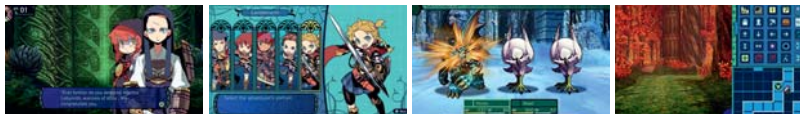

Fedezd fel ezen szerepjáték sorozat gazdag történetét három időtlen kaland felújított változataival, amelyek a játékosokat a felfedezés útjára sarkallják.

Etrian Odyssey Origins Collection

- **Műfaj:** kaland, RPG
- **Kiadó:** SEGA

12
www.pegi.info

Használható játékmódok	TV TV mód	Asztali mód	Kézkonzol mód
	1	1	1