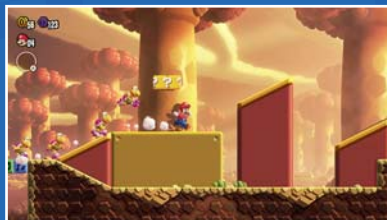

© Nintendo

SZÁMÍTS A VÁRATLANRA!

A Wonder Flowerek a feje tetejére állítják a klasszikus oldalnézetes Mario-játékmenetet! Ezek a játéka kiható tárgyak olyan elképesztő pillanatokat eredményeznek, amelyeket látnod kell ahhoz, hogy elhidd őket. Oszd meg a csodát barátaiddal, hogy egy csapatként birkózzatok meg a pályák kihívásaival, és segítsétek egymást a célhoz vezető úton.

Super Mario Bros. Wonder

- **Műfaj:** akció
- **Kiadó:** Nintendo
- **Megjelenés:** 2023.10.20.

www.pegi.info

Használható játékmódok	TV mód	Asztali mód	Kézikonzol mód
	TV mód	Asztali mód	Kézikonzol mód
	1-4*	1-4*	1