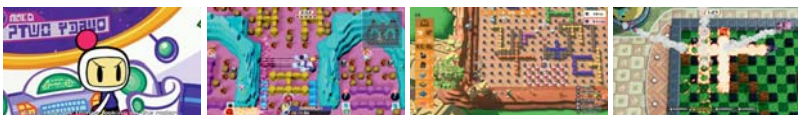

Bomberman és bandája egy vadonatúj galaktikus kalandban tér vissza! Élvezd a robbanékony szórakozást az új "Castle" és "Stage Editor" módokban, valamint a korábról már ismert játékváltozatokban!

©Konami Digital Entertainment

Super Bomberman R 2

- **Műfaj:** akció, party
- **Kiadó:** KONAMI

Használható játékmódok	TV mód	Asztali mód	Kézkonzol mód
	1-8*	1-8*	1

Online**: max. 64 játékos