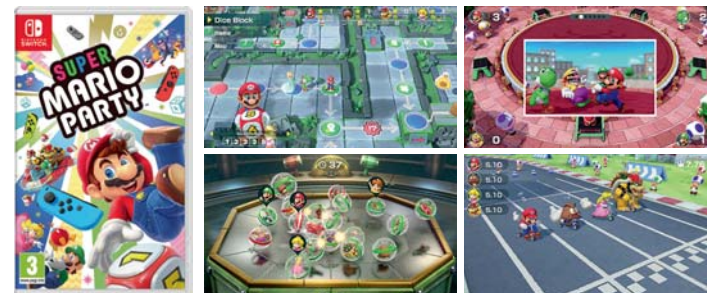

## The Legend of Zelda: Link's Awakening

• **Műfaj:** akció, kaland  
• **Kiadó:** Nintendo

Használható játékmódok	TV mód	Asztali mód	Kézikonzol mód
	1	1	1

© 2019 Nintendo

A betörő Snowmad hordák Donkey Kong szigetét jégbe zárták, ezért a Kongokon a sor, hogy feloldják a fagyos hangulatot!

## Donkey Kong Country: Tropical Freeze

• **Műfaj:** platformer • **Kiadó:** Nintendo

www.pegi.info

Használható játékmódok	TV mód	Asztali mód	Kézikonzol mód
	1-2	1-2	1

Készül fel a tökéletes társasjáték partira! Versenyezz 80 vadonatúj minijátékban, számos játékmódban, és válassz a Mushroom Kingdom 20 játszható karaktere közül, amelyek mindegyike saját dobókockákkal rendelkezik.