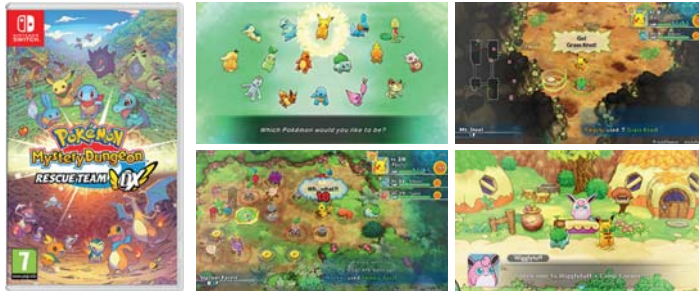

Alakulj Pokémonná, szedd össze mentőcsapatodat olyan Pokémon társakból, mint Pikachu, Eevee és Charmander, és mentsd meg a világot a mindig változó, rejtélyes dungeonökben!

Pokémon Mystery Dungeon: Rescue Team DX

• **Műfaj:** RPG • **Kiadó:** Nintendo

PRÓBÁLD KI
AZ INGYENES
DEMÓT!

Nintendo
eShop

7
www.pegi.info

Használható játékmódok	TV mód	Asztali mód	Kézikonzol mód
	1	1	1