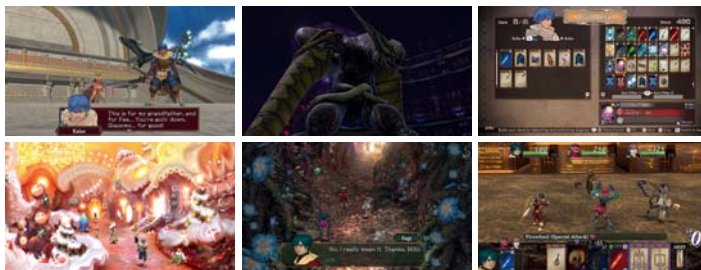

Visszatér a két JRPG-mestermű! A Baten Kaitos: Eternal Wings and the Lost Ocean és a Baten Kaitos Origins felújított grafikával és a játékbeli fejlődést segítő új funkciókkal érkeznek, így még könnyebben játszhatóak!

Baten Kaitos I & II HD Remaster

- **Műfaj:** RPG
- **Kiadó:** BANDAI NAMCO Entertainment

Használható játékmódok	TV mód	Asztali mód	Kézikonzol mód
	1	1	1