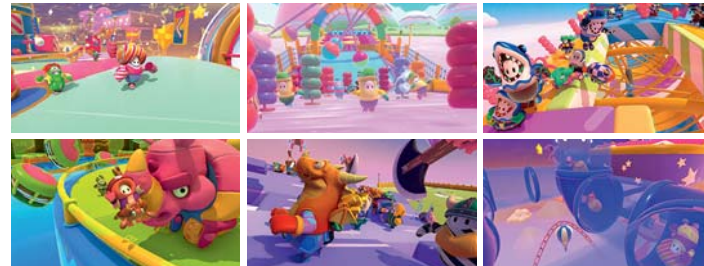

Újonc vagy profi? Szóló vagy multi? A Fall Guys folyamatosan fejlődő, koncentrált vidámságot és szórakozást nyújt. A győzelemnél csak az fontosabb, hogy közben a lehető legnevetesegebb legyél.

Fall Guys

• **Műfaj:** party
• **Kiadó:** Epic Games

Használható játékmódok	TV mód	Asztali mód	Kézikonzol mód
	1	1	1

Online**: max. 60 játékos