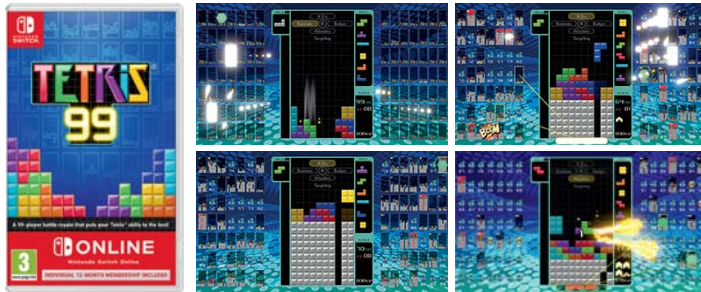

99 játékos... de csak egy maradhat! A TETRIS® 99 egy ikonikus logikai játék teljesen új köntösben. Ki tud választani az ideális stratégiát, hogy legyőzd 98 ellenfeledet online** – mármint mindet egyszerre?!

TETRIS®99

• **Műfaj:** logikai • **Kiadó:** Nintendo

Használható játékmódok	TV mód	Asztali mód	Kézikonzol mód
	1	1	1

Online**: max. 99 játékos