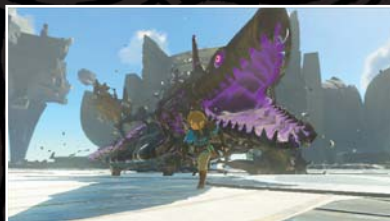

© Nintendo

ALAKÍTSD TE A KALANDOT!

Epikus kaland vár Hyrule földjén és égboltján a The Legend of Zelda: Tears of the Kingdom játékban, Nintendo Switch konzolon.

A The Legend of Zelda: Breath of the Wild ezen folytatásában veszélyes küldetésre indulsz, hogy felfedd az igazságot a királyságot zűrzavarba taszító apokaliptikus esemény mögött...

The Legend of Zelda: Tears of the Kingdom

- **Műfaj:** akció, kaland
- **Kiadó:** Nintendo

www.pegi.info

Használható játékmódok	TV mód	Asztali mód	Kézikonzol mód
	1	1	1