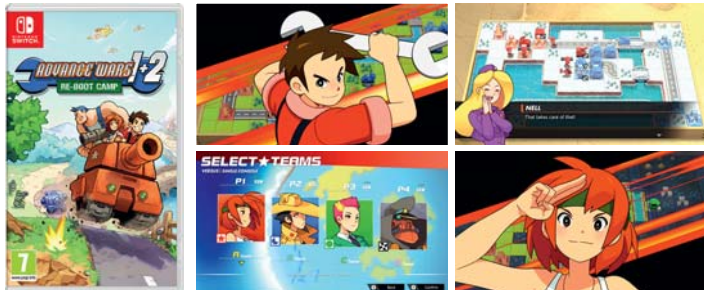

Parancsolj egy teljes hadseregnek stratégiai, körökre osztott harcokban az Orange Star Army taktikai tanácsadójaként. Minden szakértelmedre szükséged lesz, miközben szárazföldi, légi és tengeri egységeket mozgatsz a csatatéren.

Advance Wars 1+2: Re-Boot Camp

• **Műfaj:** stratégia • **Kiadó:** Nintendo

www.pegi.info

Használható játékmódok	TV mód	Asztali mód	Kézikonzol mód
	1-4*	1-4*	1

Online**: max. 2 játékos Lokálisan*: max. 4 játékos