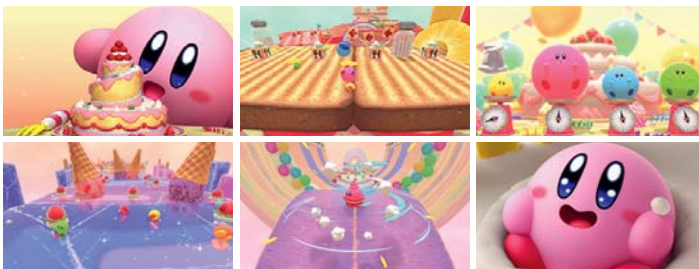

Ez a teljes négyfogásos verseny az érzékszervek igazi lakomája! A csokoládéval, jégkrémmel és más finomságokkal teli krémes, ropogós pályákon akár négy éhes Kirby is versenyezhet, harcolhat, és minijátékokban mérkőzhet meg.

Kirby's Dream Buffet

- **Műfaj:** platformer, party
- **Kiadó:** Nintendo

Használható játékmódok	TV mód	Asztali mód	Kézikonzol mód
	1-2**	1-2**	1

Online**: max. 12 játékos Lokálisan*: max. 4 játékos

©HAL Laboratory, Inc. / Nintendo