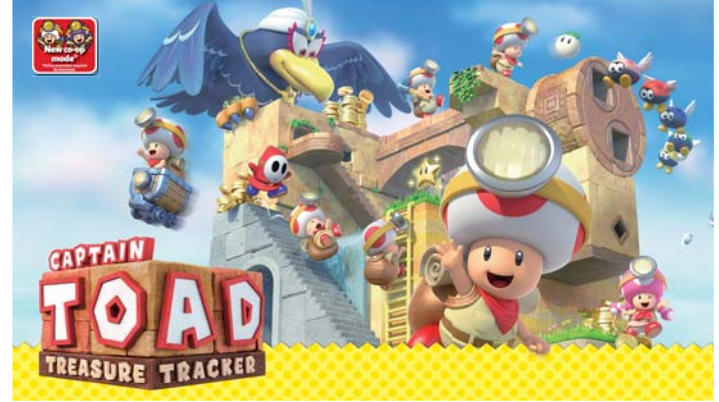

Fedezd fel a megannyi furfangos, sandbox-stílusú pályát a Captain Toad: Treasure Tracker játékban! Forgathatód a kamerát, és a képernyő érintésével jobb rálátást kaphatsz az elrejtett kincsekre!