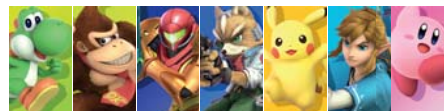

Wszyscy są tutaj!

Baw się dobrze, próbując zrzucić swoich przeciwników ze sceny w tej rewelacyjnej grze akcji!

Walcz z maksymalnie 8 graczami lokalnie* lub 4 graczami online**.