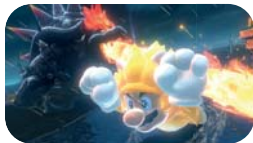

ODKRYWAJCIE RAZEM ŚWIAT ZABAWY MARIO!

Dołącz do Mario, Luigiego, księżniczki Peach i Toada w tej ulepszonej wersji Super Mario 3D World. Następnie pomóż Bowserowi Jr. przywrócić jego tatę do normalności w zupełnie nowej dodatkowej przygodzie, Bowser's Fury.