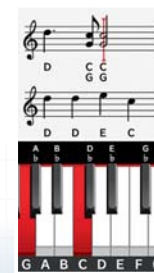

Dr Kawashima's BRAIN TRAINING™

for Nintendo Switch

CLASSIC AND NEW EXERCISES

NINTENDO SWITCH STYLUS INCLUDED!

KLASYKI JAK I NOWE ĆWICZENIA!

Przygotuj się by rzucić wyzwanie swojemu mózgowi na różne sposoby w grze Dr Kawashima's Brain Training na Nintendo Switch! Ciesz się nowymi ćwiczeniami z których niektóre korzystają z kamery ruchu na podświetleniu na odpowiednim Joy-Conie * lub dotknij i trenuj z klasycznymi ćwiczeniami z poprzednich gier Brain Training, w które możesz grać za pomocą rysika (dołączone do wersji pakietowej ze sklepów detalicznych) lub twojego palca. Wszystko w Twoich rękach!

Dr Kawashima's Brain Training for Nintendo Switch

- Gatunek: Styl życia, zdrowie i fitness
- Wydawca: Nintendo

Kompatybilne tryby gry	TV Tryb TV	Tryb stołowy	Tryb przenośny
	1-2**	1-2**	1