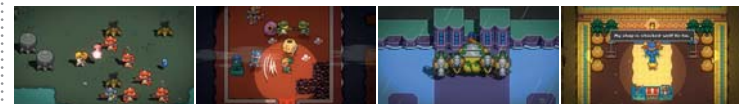

TRZYMAJ RYTM I URATUJ HYRULE!

Rozpocznij swoją misję jako Cadence, bohaterka Crypt of the NecroDancer, a po opanowaniu podstaw wybierz grę Link lub księżniczką Zeldą, aby kontynuować swoją podróż. Eksploruj losowo generowany świat, lochy i uratuj świat w tej pełnej akcji grze z rytmicznym zwrotem akcji! Spaceruj po tajemniczym obszarze Lost Woods, wędruj po wiosce Kakariko i odwiedź zapomniane miejsca z serii The Legend of Zelda. A może podczas podróży spotkasz nawet kilka znajomych twarzy!

Cadence of Hyrule – Crypt of the NecroDancer Featuring The Legend of Zelda

- Gatunek: Akcja, Muzyczna
- Wydawca: Nintendo

Kompatybilne tryby gry	Tryb TV	Tryb stołowy	Tryb przenośny
	1-2*	1-2*	1

Online**: 1 gracz Lokalnie*: Do 2 graczy

Wszystkie gry na tej stronie są dostępne w

Nintendo eShop