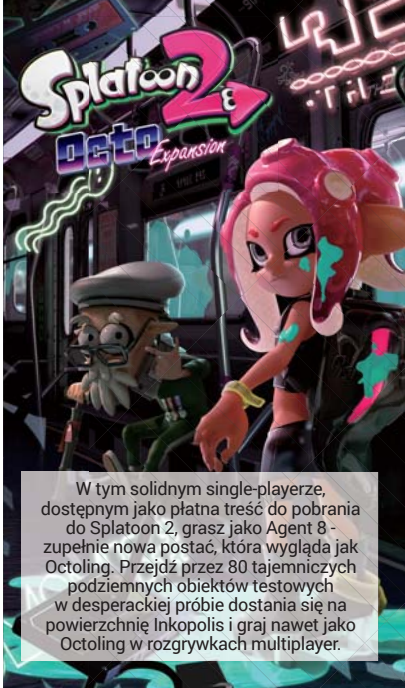

W tym solidnym single-playerze, dostępnym jako płatna treść do pobrania do Splatoon 2, grasz jako Agent 8 - zupełnie nowa postać, która wygląda jak Octoling. Przejdź przez 80 tajemniczych podziemnych obiektów testowych w desperackiej próbie dostania się na powierzchnię Inkopolis i graj nawet jako Octoling w rozrywkach multiplayer.