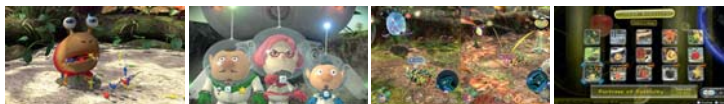

ŻADNA MISJA NIE JEST ZBYT CIĘŻKA DLA MALUTKIEGO PIKMINA!

Wyląduj w świecie pełnym przygód dzięki Pikmin 3 Deluxe na Nintendo Switch! Dowódź załogą małych stworzków i eksploruj wrogą planetę w tej ekscytującej grze pełnej akcji i strategii. Odnajduj cenne przedmioty, rozwiązuj zagadki i pokonuj potężne stworzenia w tym niezwykle szczegółowym świecie pełnym niespodzianek!

Pikmin 3 Deluxe

- **Gatunek:** Przygodowa, Strategia
- **Wydawca:** Nintendo

Kompatybilne tryby gry	Tryb TV	Tryb stołowy	Tryb przenośności
	1-2*	1-2*	1

Lokalnie *: do 2 graczy

©2013-2020 Nintendo