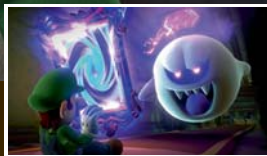

RELAKSUJĄCY POBYT W HOTELU... CO MOŻE PÓJŚĆ NIE TAK?

Dołącz do tchórzliwego bohatera Luigi'ego w pełnej duchów - i lepkiej - misji, by uratować Mario i przyjaciół w Luigi's Mansion 3 na Nintendo Switch! Wraz z przyjacielem możesz przemierzać piętra nie z tego świata w nawiedzonym hotelu w lokalnej kooperacji, walczyć ze złośliwymi duchami i rozwiązywać paranormalne zagadki.

Luigi's Mansion 3

- Gatunek: Akcja, Przygoda
- Wydawca: Nintendo

www.pegi.info

Dostępne na
Nintendo eShop

Kompatybilne tryby gry	Tryb TV	Tryb stółowy	Tryb przenośny
	1-8^{1,2}	1-8^{1,2}	1³