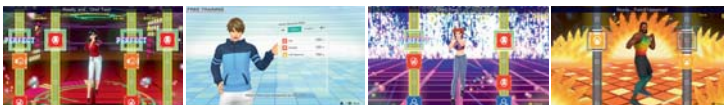

BOKSUJ W RYTMIE POPULARNYCH HITÓW, Z ZACISZA TWOJEGO DOMU!

Złap parę kontrolerów Joy-Con i zastosuj techniki bokserskie: bob-and-weave, szybkie i proste ciosy, wszystko pod batutą Fitness Boxing 2: Rhythm & Exercise. Gra zawiera mnóstwo utworów, treningów i trybów, z których możesz cieszyć się solo lub z partnerem treningowym!

Grałeś w oryginał? Kontynuuj realizację swoich celów fitness w Fitness Boxing 2: Rhythm & Exercise, importując swoje statystyki z Fitness Boxing!

Dostępne demo

Fitness Boxing 2: Rhythm & Exercise

• **Gatunek:** Sportowa, Muzyczna • **Wydawca:** Nintendo

Kompatybilne tryby gry	Tryb TV	Tryb stolowy	Tryb przenośny
	1-2*	1-2*	-

©Imagineer Co., Ltd.