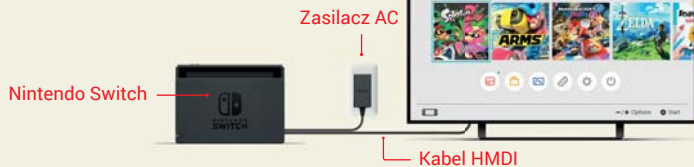

## Łatwe podłączenie do TV

Po prostu podłącz zasilacz i kabel HDMI (dołączone do zestawu) do każdego portu.

Konsola włączy się automatycznie po wyciągnięciu ze stacji.

Możesz wziąć konsolę ze sobą i grać w trybie przenośnym.