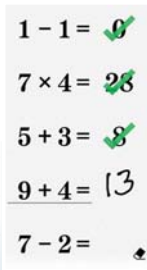

Dr Kawashima's BRAIN TRAINING™

for Nintendo Switch

CLASSIC AND NEW EXERCISES

NINTENDO SWITCH STYLUS INCLUDED!

KLASYKI JAK I NOWE ĆWICZENIA!

Przygotuj się by rzucić wyzwanie swojemu mózgowi na różne sposoby w grze Dr Kawashima's Brain Training na Nintendo Switch! Ciesz się nowymi ćwiczeniami z których niektóre korzystają z kamery ruchu na podświetleniu na odpowiednim Joy-Conie * lub dotknij i trenuj z klasycznymi ćwiczeniami z poprzednich gier Brain Training, w które możesz grać za pomocą rysika (dołączone do wersji pakietowej ze sklepów detalicznych) lub twojego palca. Wszystko w Twoich rękach!

Dr Kawashima's Brain Training for Nintendo Switch

- Gatunek: Styl życia, zdrowie i fitness
- Wydawca: Nintendo

Kompatybilne tryby gry	TV Tryb TV	Tryb stołowy	Tryb przenośny
	1-2**	1-2**	1