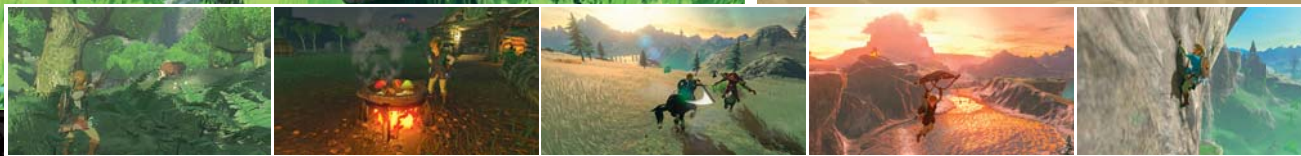

THE LEGEND OF
ZELDA
BREATH OF THE WILD
THE MASTER TRIALS
EXPANSION PASS → DLC PACK 1

Zawiera Trial of the Sword, Master Mode, Hero's Path Mode, travel medallion i nową zbroję.

THE LEGEND OF
ZELDA
BREATH OF THE WILD
THE CHAMPIONS' BALLAD
EXPANSION PASS → DLC PACK 2
Zawiera The Champions' Ballad, dziewięć ukrytych przedmiotów i Ancient Horse Gear.