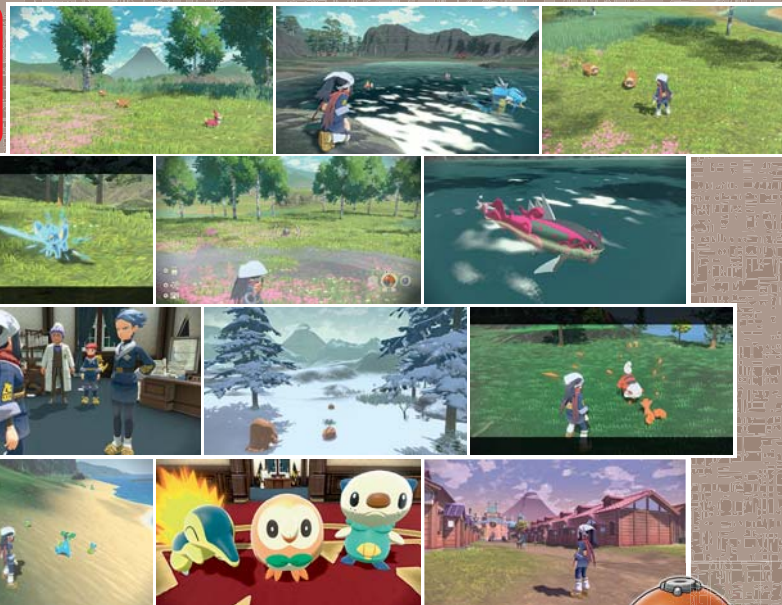

Wzbogacaj swoje przeżycia z gry!

Nintendo Switch Online

PRZYGODA W SINNOH Z DAWNYCH LAT

Łap i badaj dzikie Pokémony, aby stworzyć i ukończyć pierwszy w historii Pokédex dla regionu Sinnoh w *Pokémon Legends: Arceus*, który pojawi się na Nintendo Switch. *Pokémon Legends: Arceus* honoruje podstawy rozgrywki poprzednich gier z Pokémonami, wprowadzając nowe elementy akcji i RPG.

Przeniesiesz się do regionu Sinnoh, obszaru w którym toczyły się przygody w grach *Pokémon Diamond* i *Pokémon Pearl*. Ale ta historia rozgrywa się jednak w jeszcze wcześniejszych czasach, kiedy pomysł szkolenia Pokémonów czy stworzenie Ligi Pokémonów w ogóle nie istniał. Wszędzie wokół znajdziesz Pokémony żyjące dziko w trudnych warunkach, które sprawiają, że Sinnoh wydaje się zupełnie innym regionem niż ten, który pamiętasz z *Pokémon Diamond* i *Pokémon Pearl*.