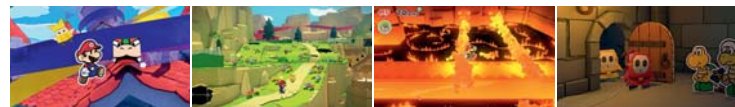

PIĘKNY PAPIEROWY ŚWIAT DO ROZŁOŻENIA

Dołącz do Mario i jego nowej towarzyszkii Olivii w komediowej przygodzie, która zabierze Cię w najdalsze zakątki papierowego świata w Paper Mario: The Origami King na Nintendo Switch! Zmierz się z Królem Origami i jego armią papierowych najeźdźców, połącz siły z niezwykłymi towarzyszami i opanuj magiczne moce, aby ocalić świat.

Paper Mario: The Origami King

• **Gatunek:** Przygodowa, Akcja • **Wydawca:** Nintendo

Kompatybilne tryby gry	Tryb TV	Tryb stołowy	Tryb przenośny
	1	1	1

Wszystkie gry na tej stronie są dostępne w