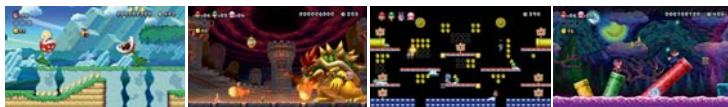

KLASYKA WSZECH CZASÓW, SUPER MARIO, KIEDYKOLWIEK, GDZIEKOLWIEK, Z KIMKOLWIEK!

Biegaj, skacz i wtypuj sobie drogę przez ponad 160 poziomów 2D w tradycyjnym stylu Super Mario, dzięki Super Mario Bros. U Deluxe na Nintendo Switch! Nawet 4 graczy* może bawić się wspólnie, by zbierać monety i skakać przeciwnikom na głowy w drodze do Goal Pole, albo sprawdzić, kto nazbiera najwięcej złota w tej chaotycznej, przyjaznej i - przede wszystkim - zabawnej rywalizacji!

New Super Mario Bros. U Deluxe

• **Gatunek:** Platformówka • **Wydawca:** Nintendo

Kompatybilne tryby gry	Tryb TV	Tryb stołowy	Tryb przenośny
	1-4*	1-4*	1

© 2012 - 2018 Nintendo