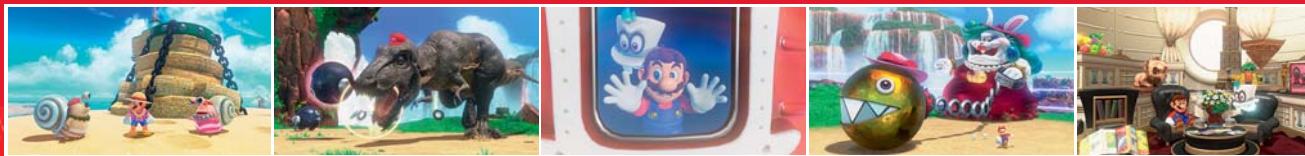

Dostępne na

Nintendo eShop

NIECHAJ ROZPOCZNIE SIĘ ODYSEJA!

Dołącz do Mario w ogromnej, globalnej wędrowce 3D i użyj jego niesamowitych nowych zdolności do kolekcjonowania Księżyców, żebyś mógł napędzić swój statek powietrzny, Odissey, i uratować Księżniczkę Peach od planów ślubnych Bowsera! Ta przygoda 3D jest naładowana sekretami i niespodziankami, a z nowymi ruchami Mario, takimi jak Cap Throw, Cap Jump i Capture, przeżyjesz mnóstwo zabawy i ekscytującej gry, innej niż wszystko, co znafes z poprzednich gier z Mario.