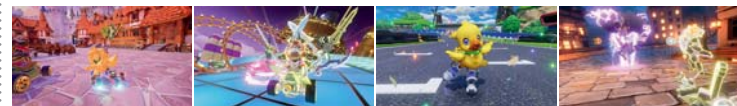

PRZYGOTOWANY. DO STARTU. CHOCOBO!

Odpal silniki i przygotuj się na nową wyścigową przygodę w Chocobo GP na Nintendo Switch, wypełnioną magią i chaosem. Wciel się w ulubione postacie z całej serii FINAL FANTASY i Chocobo, wykorzystując unikalne zdolności i potężne zaklęcia, aby pokonać konkurencję zarówno w sieci**, jak i w lokalnym*** multiplayerze!

Chocobo GP

- **Gatunek:** Imprezowa, Wyścigowa
- **Wydawca:** SQUARE ENIX

Kompatybilne tryby gry	Tryb TV	Tryb stołowy	Tryb przenośny
	1*	1*	1*

Online*: do 3 graczy