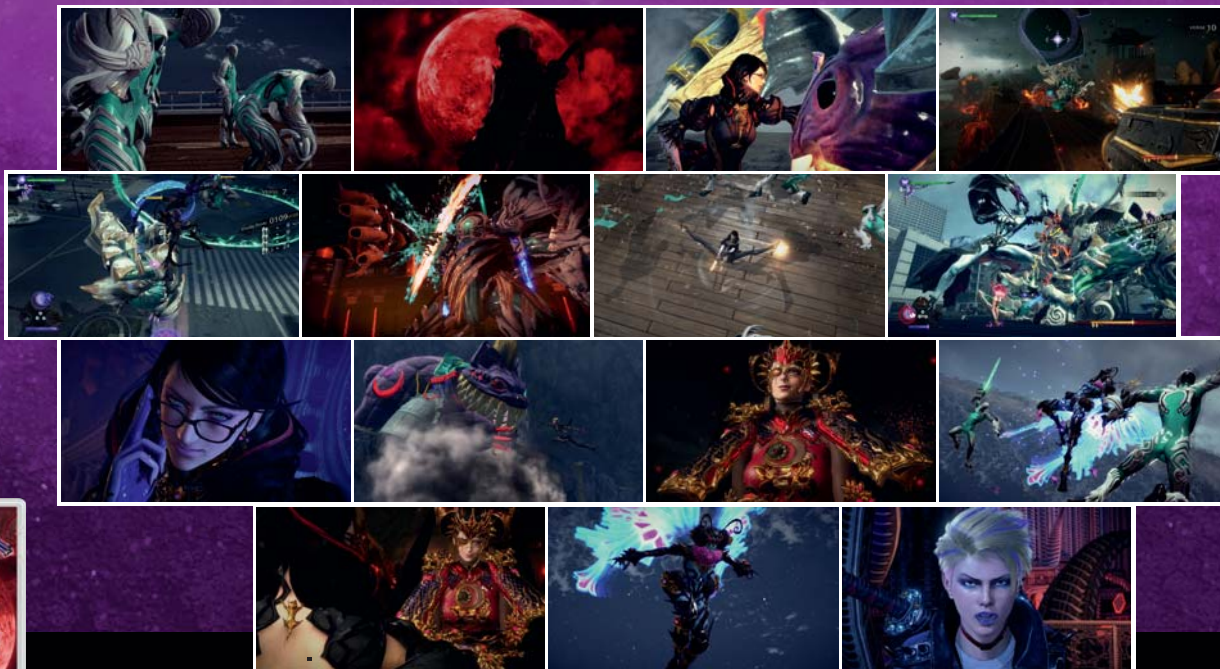

MARIO
STRIKERS
BATTLE LEAGUE
FOOTBALL

Wzbogacaj swoje przeżycia z gry!

 Nintendo Switch Online

NA TYM BOISKU WSZYSTKO MOŻE SIĘ ZDARZYĆ!

Dąż do zwycięstwa dzięki pracy zespołowej. Atakuj, zbieraj przedmioty i strzelaj rewelacyjne gole w grze Mario Strikers: Battle League Football. Zrób wszystko, aby zwyciężyć w szalonym lokalnym multiplayerze i połącz siły z innymi graczami w sieci, aby stać się najlepszym klubem na świecie!

Online**: do 16 graczy Lokalnie***: do 8 graczy

BAYONETTA

Dostępne na

Nintendo
eShop

WIEDZMA POWRACA!

Bayonetta przemierza wiele lokacji w zupełnie nowej, pełnej napięcia grze akcji na Nintendo Switch. W nowym stroju i poniekąd znajomych warkoczach tytułowa Wiedźma Umbra musi stawić czoła tajemniczemu złu, używając swoich charakterystycznych broni i umiejętności spowalniania czasu, Witch Time. Tym razem na celowniku Bayonetty znalazły się stworzone przez człowieka biologiczne bronie zwane homunkulusami.