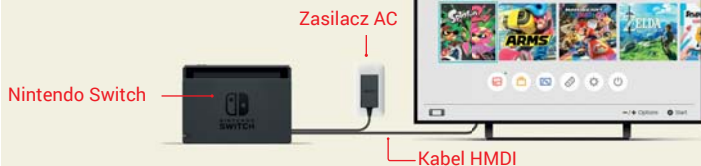

Tryb TV

Nintendo Switch umożliwia grę w trzech trybach.

Włóż Nintendo Switch do stacji dokującej i ciesz się rozgrywką w HD na ekranie telewizora.

Łatwe podłączenie do TV

Po prostu podłącz zasilacz i kabel HDMI (dołączone do zestawu) do każdego portu.