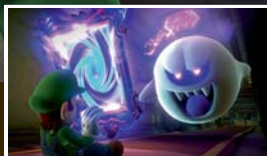

RELAKSUJĄCY POBYT W HOTELU... CO MOŻE PÓJŚĆ NIE TAK?

Dołącz do tchórzliwego bohatera Luigi'ego w pełnej duchów – i lepkiej – misji, by uratować Mario i przyjaciół w Luigi's Mansion 3 na Nintendo Switch! Wraz z przyjacielem możesz przemierzać piętra nie z tego świata w nawiedzonym hotelu w lokalnej kooperacji, walczyć ze złośliwymi duchami i rozwiązywać paranormalne zagadki.

Luigi's Mansion 3

- **Gatunek:** Akcja, Przygoda
- **Wydawca:** Nintendo

Dostępne na
Nintendo eShop

Kompatybilne tryby gry	Tryb TV	Tryb stołowy	Tryb przenośny
	1-8^{1,2}	1-8^{1,2}	1³