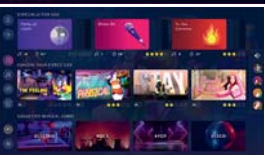

WITAJ W NOWEJ ERZE TAŃCA – JUST DANCE® 2023 EDITION!

Po raz pierwszy w historii zatańcz o „Dynamite” BTS i innych hitów!

Od teraz możesz wziąć udział w niekończącej się imprezie tanecznej, z nowymi trybami, personalizacją, immersyjnymi światami w 3D oraz nowymi piosenkami dodawanymi przez cały rok!

Just Dance® 2023 Edition

- **Gatunek:** Muzyczna, Imprezowa
- **Wydawca:** Ubisoft

Kompatybilne tryby gry	Tryb TV	Tryb stołowy	Tryb przenośny
	1-6*	1-6*	-

Online** : do 6 graczy