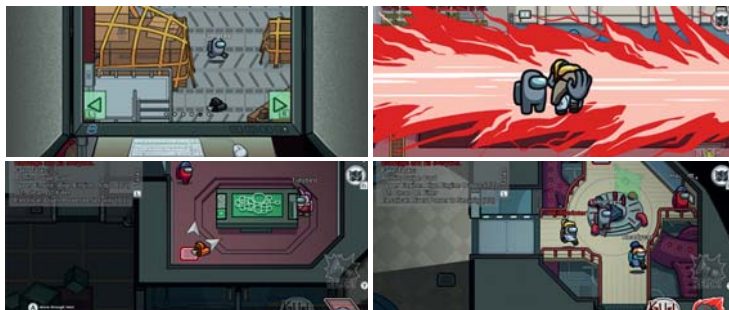

WITAMY REKRUTÓW!

Sieciowa i lokalna gra imprezowa o współpracy i zdradzie dla 4 – 10 graczy... w kosmosie!

Among Us

- **Gatunek:** Komunikacja, Impreza
- **Wydawca:** Innersloth

Kompatybilne tryby gry	Tryb TV	Tryb stołowy	Tryb przenośny
	1-2*	1-2*	-

Online*: Do 10 graczy

© 2015-2021, Innersloth LLC.