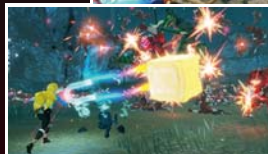

HISTORIA OSADZONA 100 LAT PRZED THE LEGEND OF ZELDA: BREATH OF THE WILD...

Przenieś się do przeszłości Hyrule i walcz, aby zapobiec zniszczeniu królestwa w Hyrule Warriors: Age of Calamity na Nintendo Switch!

Los Hyrule wisi na włosku. Cofnij się sto lat przed wydarzeniami z The Legend of Zelda: Breath of the Wild. Poprowadź swoje wojska na pole bitwy i walcz o przetrwanie z potęgą Calamity Ganon.

Hyrule Warriors: Age of Calamity

• Gatunek: Przygodowa, Akcja • Wydawca: Nintendo

Kompatybilne tryby gry	Tryb TV	Tryb stołowy	Tryb przenośny
	1-2*	1-2*	1