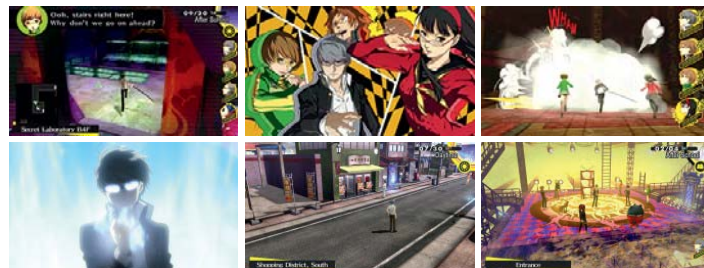

Przygotuj się na niezapomniane przygody i znaczące więzi w uznanej przez krytyków grze Persona 4. Gdy dochodzi do serii tajemniczych morderstw, bohater i jego koledzy muszą szukać prawdy, otwierając przy okazji drzwi do innego świata.

Persona 4 Golden

• Gatunek: RPG • Wydawca: SEGA

Kompatybilne tryby gry	Tryb TV	Tryb stołowy	Tryb przenośny
	1	1	1