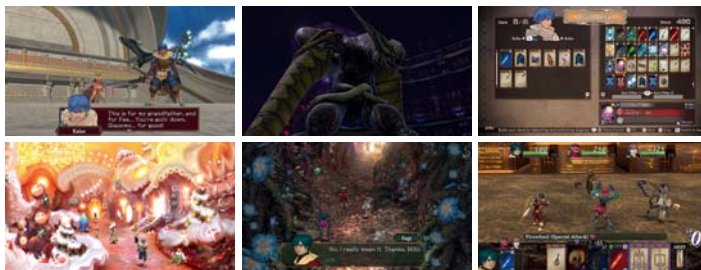

Dwa arcydzieła JRPG powracają. Baten Kaitos: Eternal Wings and the Lost Ocean i Baten Kaitos Origins powracają z ulepszoną grafiką i nowymi funkcjami wspomagającymi postęp w grze, dzięki czemu są jeszcze łatwiejsze do grania!