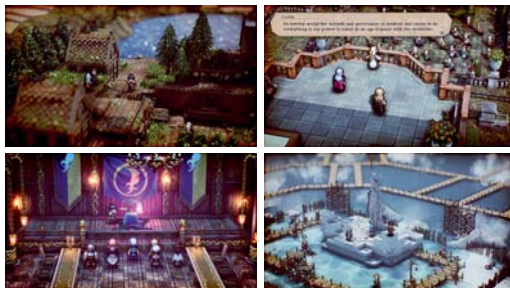

Zadecyduj o losie trzech potężnych królestw w TRIANGLE STRATEGY, taktycznej grze RPG prezentującej się w oszałamiającym HD-2D.

Triangle Strategy

- Gatunek: RPG, Strategia
- Wydawca: Nintendo

WYPRÓBUJ DARMOWE DEMO! Nintendo eShop **12** www.pegi.info

Kompatybilne tryby gry	Tryb TV	Tryb stołowy	Tryb przenośny
	1	1	1

© SQUARE ENIX CO., LTD. All Rights Reserved.