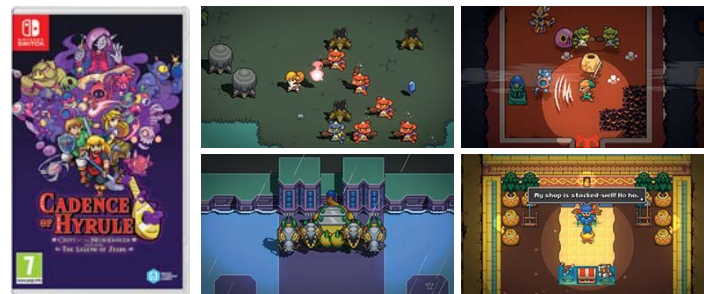

Rozpocznij swoją misję jako Cadence, bohaterka Crypt of the NecroDancer, a po opanowaniu podstaw kontynuuj grę jako Link lub księżniczka Zelda.

Cadence of Hyrule – Crypt of the NecroDancer Featuring The Legend of Zelda

• Gatunek: Akcja, Muzyczna
• Wydawca: Nintendo

Kompatybilne tryby gry	TV Tryb TV	CS Tryb stołowy	PS Tryb przenośny
	1-2*	1-2*	1

Lokalnie*: Do 2 graczy