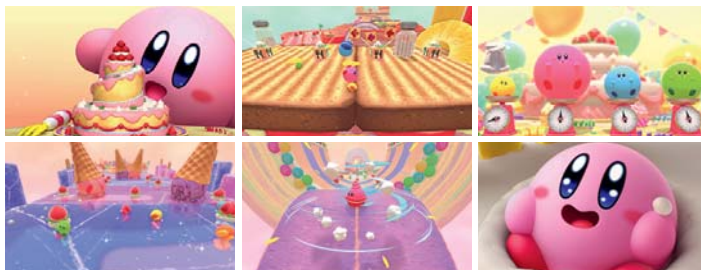

Szykuje się uczta dla zmysłów w tym obfitym, czterodaniowym turnieju! Aż czterech głodnych Kirbyów musi ścigać się, brać udział w minigrach i walczyć na kremowych, chrupiących trasach obficie wypełnionych czekoladą, lodami i innymi pysznościami.

Kirby's Dream Buffet

- **Gatunek:** Platformówka, Imprezowa
- **Wydawca:** Nintendo

www.pegi.info

Kompatybilne tryby gry	Tryb TV	Tryb stołowy	Tryb przenośny
	1-2**	1-2**	1

Online**: do 12 graczy **Lokalnie***: do 4 graczy

©HAL Laboratory, Inc. / Nintendo