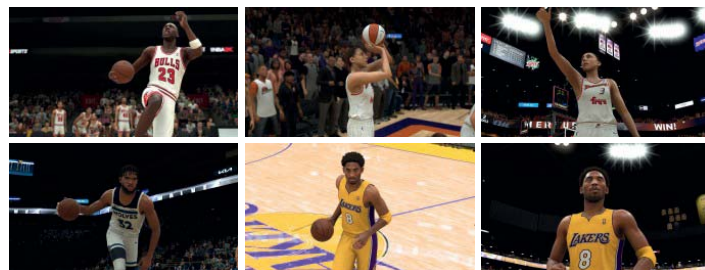

Stań na wysokości zadania i w pełni wykorzystaj swój potencjał w NBA 2K23. Sprawdź się przeciwko najlepszym graczom na świecie i zaprezentuj swój talent w MyCAREER lub połącz dzisiejsze All-Stars z ponadczasowymi legendami w MyTEAM.

NBA 2K23

- **Gatunek:** Sportowa
- **Wydawca:** 2K

www.pegi.info

Kompatybilne tryby gry	Tryb TV	Tryb stołowy	Tryb przenośny
	1-4*	1-4*	1

Contains in-game purchases.

Online**: do 10 graczy Lokalnie**: do 4 graczy