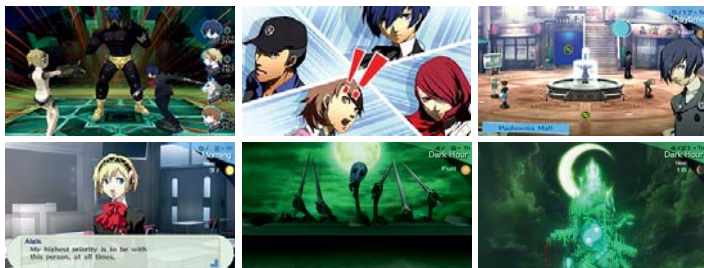

Doświadcz uznanej przez krytyków gry RPG, która na nowo odkryła serię Persona, teraz zremasterowanej w postaci Persona 3 Portable. Odkryj prawdę o niesamowitej Godzinie Mroku, w której roi się od Cieni, i opanuj moc serca, gdy przebudzi się Twoja Persona.

Persona 3 Portable

• Gatunek: RPG • Wydawca: SEGA

Kompatybilne tryby gry	Tryb TV	Tryb stołowy	Tryb przenośny
	1	1	1