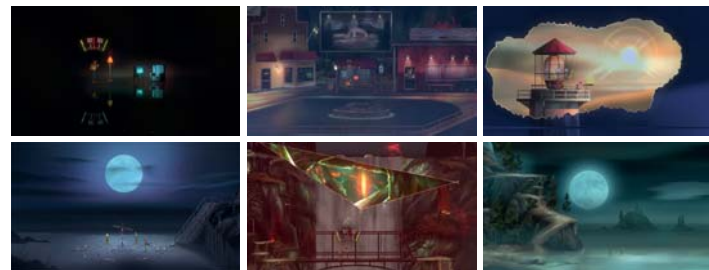

Kompatybilne tryby gry	Tryb TV	Tryb stołowy	Tryb przenośny
	1	1	1

W małym nadmorskim miasteczku Camena nienaturalnie pojawiające się fale elektromagnetyczne nagle powodują zakłócenia w sprzęcie elektrycznym i radiowym. Riley Poverly niechętnie wraca do rodzinnego miasta, by zbadać tajemnicę.