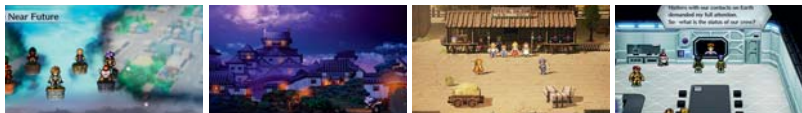

Poznaj ośmiu bohaterów, z których każdy posiada unikalne zdolności i żyje w innym okresie czasu. Doświadczaj ich historie w dowolnej kolejności, odkrywając po drodze szokujące wydarzenia.

LIVE A LIVE

- **Gatunek:** RPG
- **Wydawca:** Nintendo

12

www.pegi.info

Kompatybilne tryby gry	Tryb TV	Tryb stolowy	Tryb przenośny
	1	1	1