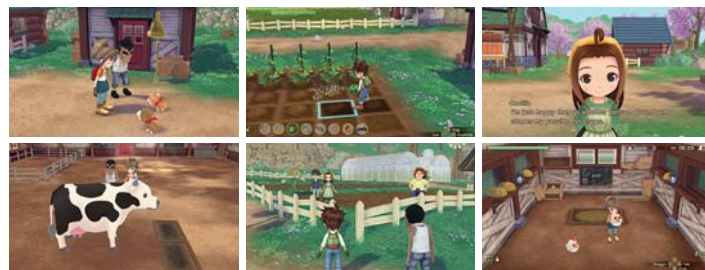

Zapuć korzenie na swojej nowej farmie, w spokojnym miasteczku
Forgotten Valley. Twórz cenne wspomnienia, snując własną,
obejmującą całe pokolenia opowieść o przyjaźni, rodzinie i rolnictwie.

STORY OF SEASONS: A Wonderful Life

- **Gatunek:** Symulacja
- **Wydawca:** Marvelous Europe

www.pegi.info

Kompatybilne tryby gry	Tryb TV	Tryb stołowy	Tryb przenośny
	1	1	1