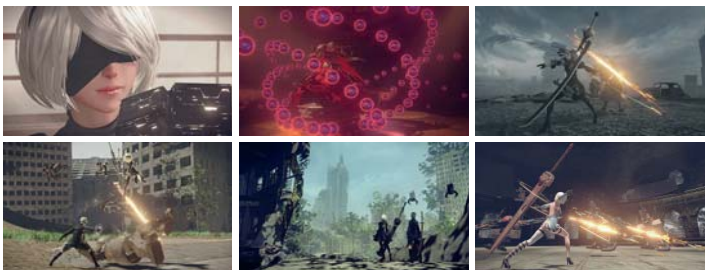

NieR:Automata™

The End of YoRHa Edition

Jako 2B, członek nowo zorganizowanego oddziału androidów, YoRHa, gracze wezmą udział w zacieklej walce z mechanicznymi formami życia o odzyskanie planety.

NieR:Automata The End of YoRHa Edition

- Gatunek: Akcja, RPG
- Wydawca: SQUARE ENIX

Nintendo eShop

18

www.pegi.info

Kompatybilne tryby gry	Tryb TV	Tryb stołowy	Tryb przenośny
	1	1	1

© 2017, 2022 SQUARE ENIX CO., LTD. All Rights Reserved.