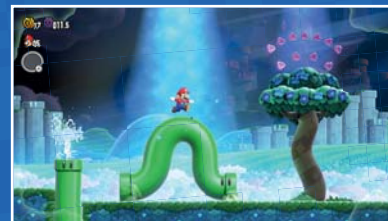

© Nintendo

OCZEKUJ NIEOCZEKIWANEGO!

Klasyczna, przewijana w bok rozgrywka z Mario zyskuje nowy wymiar dzięki dodaniu Cudownych Kwiatów. Te elementy wywołują spektakularne momenty, które musisz zobaczyć, aby uwierzyć! Dziel się tymi cudami z przyjaciółmi, łącząc siły i pomagając sobie nawzajem w drodze do celu.

Super Mario Bros. Wonder

- **Gatunek:** Akcja
- **Wydawca:** Nintendo
- **Premiera:** 20.10.2023

www.pegi.info

Kompatybilne tryby gry	TV Tryb TV	Tryb stołowy	Tryb przenośny
	1-4*	1-4*	1