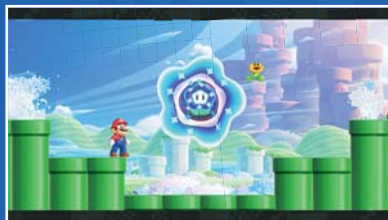

© Nintendo

OCZEKUJ NIEOCZEKIWANEGO!

Klasyczna, przewijana w bok rozgrywka z Mario zyskuje nowy wymiar dzięki dodaniu Cudownych Kwiatów. Te elementy wywołują spektakularne momenty, które musisz zobaczyć, aby uwierzyć! Dziel się tymi cudami z przyjaciółmi, łącząc siły i pomagając sobie nawzajem w drodze do celu.

Super Mario Bros. Wonder

- **Gatunek:** Akcja
- **Wydawca:** Nintendo
- **Premiera:** 20.10.2023

www.pegi.info

Kompatybilne tryby gry	TV Tryb TV	Tryb stołowy	Tryb przenośny
	1-4*	1-4*	1