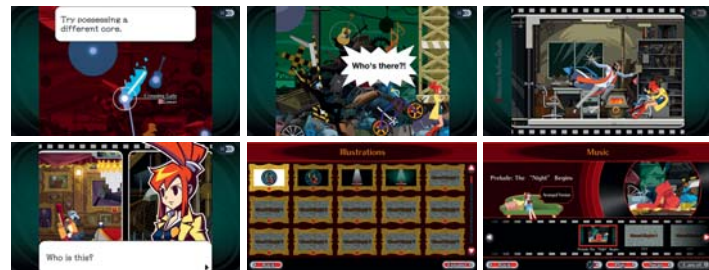

Rozwiąż własne morderstwo w dziwacznej, pełnej zagadek grze Ghost Trick: Phantom Detective, teraz w zremasterowanej wersji HD.

Ghost Trick: Phantom Detective

- Gatunek: Przygodowa
- Wydawca: CAPCOM

WYPRÓBUJ DARMOWE DEMO!

www.pegi.info

Kompatybilne tryby gry	Tryb TV	Tryb stołowy	Tryb przenośny
	1	1	1

©CAPCOM CO., LTD. 2010, 2023 ALL RIGHTS RESERVED.