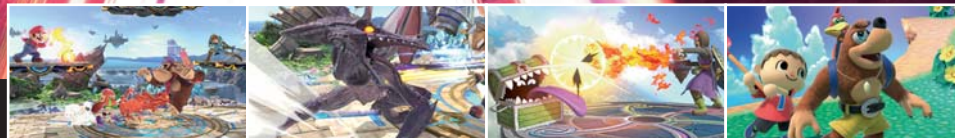

SUPER SMASH BROS.™
ULTIMATE
Fighters Pass
vol. 2