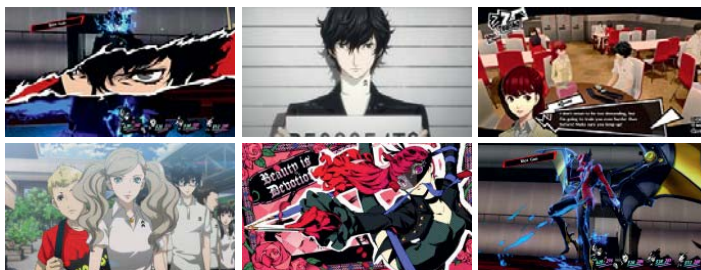

Przeżyj niezapomniane chwile z wielokrotnie nagradzaną grą RPG w tej ostatecznej edycji Persona 5 Royal, zawierającej skarbnię zawartości do pobrania! Załóż maskę i dołącz do Widmowych Złodziei Serc, organizujących wielkie napady.

Persona 5 Royal

• Gatunek: RPG • Wydawca: SEGA

Kompatybilne tryby gry	Tryb TV	Tryb stołowy	Tryb przenośny
	1	1	1