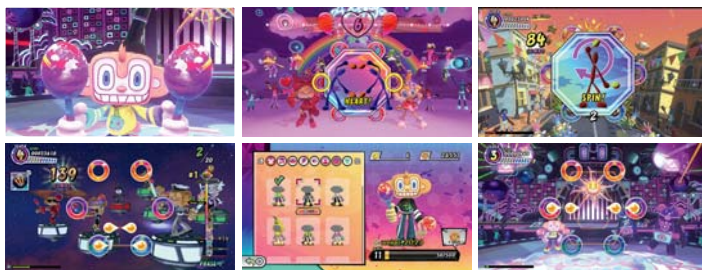

Amigo powraca i jest lepszy niż kiedykolwiek!
Przygotuj się na zupełnie nową Samba de Amigo z 40 przebojami,
personalizacją postaci, trybem World Party i innymi atrakcjami!

Samba de Amigo: Party Central

- **Gatunek:** Muzyczna
- **Wydawca:** SEGA

www.pegi.info

Kompatybilne tryby gry	Tryb TV	Tryb stołowy	Tryb przenośny
	1-2*	1-2*	1

Online**: Do 8 graczy