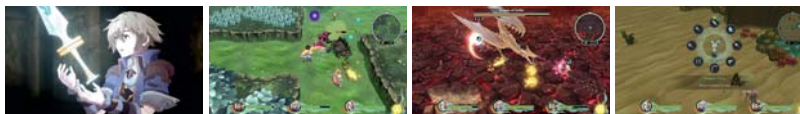

Wkrocz do świata Trinity Trigger, zupełnie nowej fabularnej gry akcji łączącej wygląd i styl kultowych gier RPG z lat 90. z nowoczesnym naciskiem na szybką, konfigurowalną walkę.

Trinity Trigger

- **Gatunek:** Akcja, Przygodowa, RPG
- **Wydawca:** Marvelous Europe

12
www.pegi.info

Kompatybilne tryby gry	Tryb TV	Tryb stolowy	Tryb przenośny
	1-3*	1-3*	1