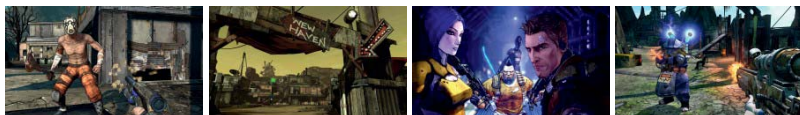

Ogarnij trzy razy więcej chaosu, trzy razy więcej łupów i trzy razy więcej akcji w Borderlands Legendary Collection!

Borderlands Legendary Collection

• **Gatunek:** Akcja, Akcja, Strzelanka pierwszoosobowa, RPG
• **Wydawca:** 2K

18

www.pegi.info

Kompatybilne tryby gry	TV	Tryb TV	CSO CSO	Tryb stolowy	CSO	Tryb przenośny
		1-2*	1-2*	1		

Online **: do 4 graczy Lokalnie *: do 2 graczy