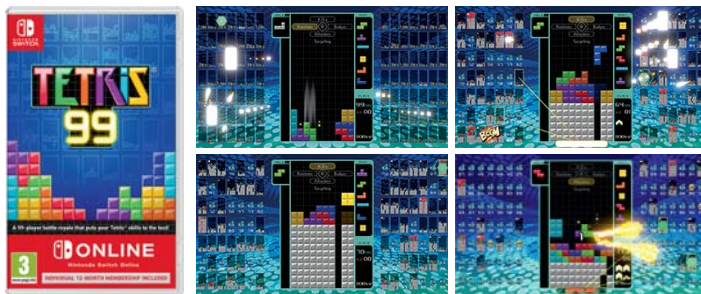

99 graczy... ale może zostać tylko jeden! TETRIS® 99 to ikoniczna gra jakiej jeszcze nie widziałeś. Wybierzesz poprawną strategię, aby pokonać 98 graczy online* - wszystkich na raz?!

TETRIS® 99

• Gatunek: Puzzle • Wydawca: Nintendo

Kompatybilne tryby gry	TV Tryb TV	CS Tryb stołowy	PS Tryb przenośny
	1	1	1

Online*: Do 99 graczy