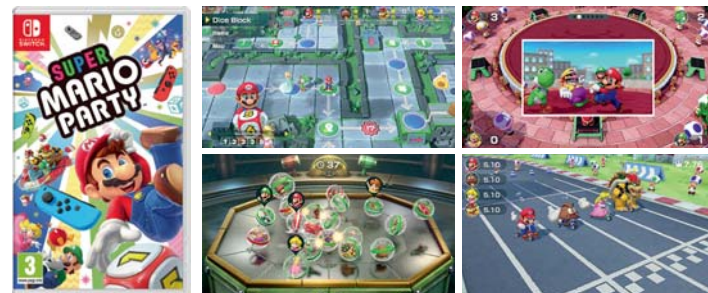

Przygotuj się na najlepszą imprezę z grami planszowymi! Rywalizuj w 80 zupełnie nowych minigrach w wielu trybach i wybieraj spośród 20 grywalnych postaci z Grzybowego Królestwa, z których każda ma własne kostki.

Super Mario Party

- **Gatunek:** Imprezowa, Gra planszowa
- **Wydawca:** Nintendo

www.pegi.info

Kompatybilne tryby gry	Tryb TV	Tryb stołowy	Tryb przenośny
	1-4*	1-4*	1

Lokalnie: do 4 graczy

© 2018 Nintendo