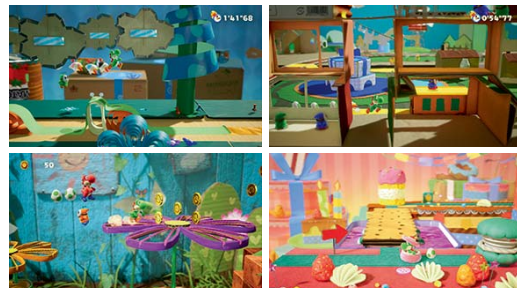

Dołącz do Yoshi'ego w misji naprawienia Sundream Stone w Yoshi's Crafted World, tylko na Nintendo Switch! Odkrywaj ręcznie robione poziomy na wierzchu oraz od podszewki.

Yoshi's Crafted World

- Gatunek: Akcja, Platformówka
- Wydawca: Nintendo

WYPRÓBUJ DARMOWE DEMO! Nintendo eShop **3** www.pegi.info

Kompatybilne tryby gry	Tryb TV	Tryb stołowy	Tryb przenośny
	1-2	1-2	1

© 2019 Nintendo