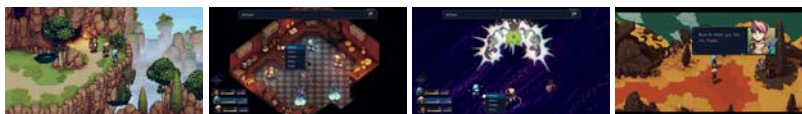

Sea of Stars opowiada historię dwojga Dzieci Przesilenia, które łączą moce słońca i księżyca, aby odeprzeć potworne stworzenia złego alchemika znanego jako The Fleshmancer.

© Sabotage Studio

Sea of Stars

- **Gatunek:** Przygodowa, RPG
- **Wydawca:** Sabotage Studio

Kompatybilne tryby gry	TV Tryb TV	CSO Tryb stołowy	CSO Tryb przenośny
	1	1	1