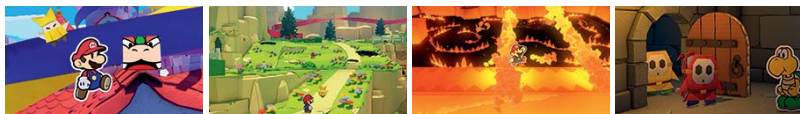

Dołącz do Mario i jego nowej towarzyszkii Olivii w komediowej przygodzie, która zabierze Cię w najdalsze zakątki papierowego świata w Paper Mario: The Origami King na Nintendo Switch!

Paper Mario: The Origami King

- **Gatunek:** Przygodowa, Akcja
- **Wydawca:** Nintendo

Kompatybilne tryby gry	TV Tryb TV	Tryb stółowy	Tryb przenośny
	1	1	1