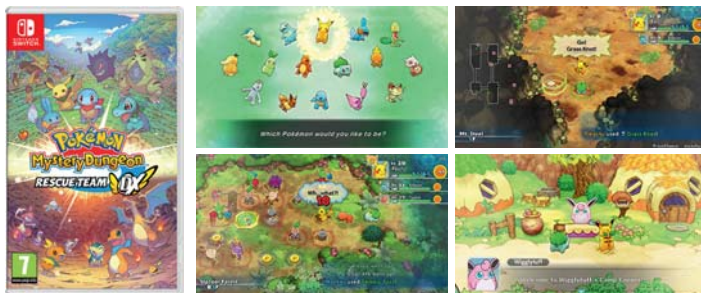

Zostań Pokémonem, stwórz swoją drużynę z Pikachu, Eevee i Charmanderem i wypełnij misję mającą na celu ocalenie Pokémonów w ciągle zmieniających się tajemniczych dungeonach!

Pokémon Mystery Dungeon: Rescue Team DX

• Gatunek: RPG • Wydawca: Nintendo

WYPRÓBUJ
DARMOWE
DEMO!

Nintendo
eShop

7
www.pegi.info

Kompatybilne tryby gry	Tryb TV	Tryb stołowy	Tryb przenośny
	1	1	1