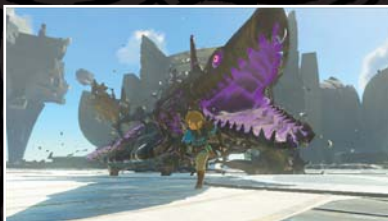

© Nintendo

TWÓRZ WŁASNĄ PRZYGODĘ

Epicka przygoda przez lądy i niebo Hyrule już czeka w The Legend of Zelda: Tears of the Kingdom na Nintendo Switch. W tej kontynuacji The Legend of Zelda: Breath of the Wild udaj się na niebezpieczną wyprawę i odkryj prawdę stojącą za kataklizmem, który doprowadził królestwo do chaosu...

The Legend of Zelda: Tears of the Kingdom

- **Gatunek:** Akcja, Przygodowa
- **Wydawca:** Nintendo

12

www.pegi.info

Kompatybilne tryby gry	TV Tryb TV	Stołowy Tryb stołowy	Przenośny Tryb przenośny
	1	1	1