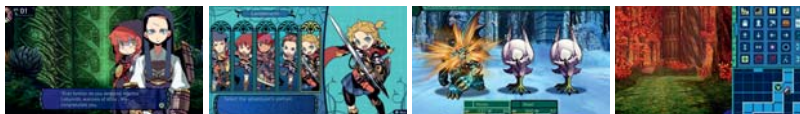

Poznaj bogate początki tej serii gier RPG dzięki remasterom trzech ponadczasowych przygód, które zachęcają graczy do wyruszenia w odkrywczą podróż.

Etrian Odyssey Origins Collection

- **Gatunek:** Przygodowa, RPG
- **Wydawca:** SEGA

12
www.pegi.info

Kompatybilne tryby gry	Tryb TV	Tryb stolowy	Tryb przenośny
	1	1	1