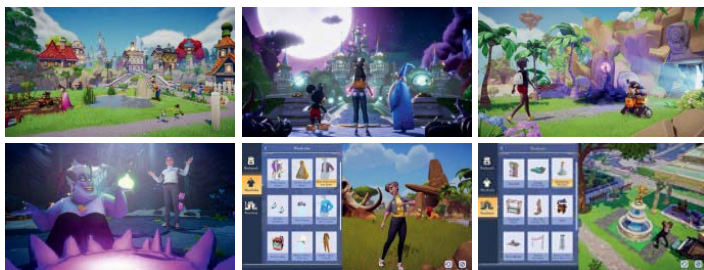

Poznaj świat wypełniony magią Disneya! Odkryj bogate historie, budując idealne sąsiedztwo wraz z bohaterami i złoczyńcami z wytwórni Disney i Pixar.

Disney Dreamlight Valley

- **Gatunek:** Przygodowa, Symulacja
- **Wydawca:** Gameloft

www.pegi.info

Kompatybilne tryby gry	Tryb TV	Tryb stołowy	Tryb przenośny
	1	1	1

Contains in-game purchases.