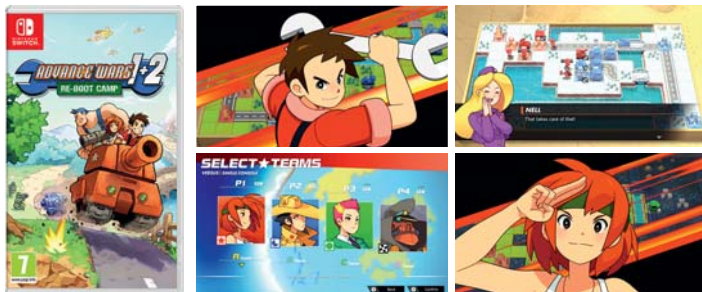

Dowódź armią w strategicznych walkach turowych jako doradca taktyczny Orange Star Army. Twoja ekspertyza jest niezbędna podczas przemieszczania jednostek lądowych, powietrznych i morskich po polu bitwy.

Advance Wars 1+2: Re-Boot Camp

• Gatunek: Strategia • Wydawca: Nintendo

Kompatybilne tryby gry	Tryb TV	Tryb stołowy	Tryb przenośny
	1-4*	1-4*	1

Online**: do 2 graczy Lokalnie*: do 4 graczy

© Nintendo / INTELLIGENT SYSTEMS