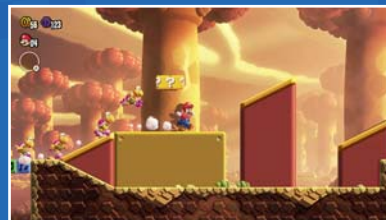

© Nintendo

OCZEKUJ NIEOCZEKIWANEGO!

Klasyczna, przewijana w bok rozgrywka z Mario zyskuje nowy wymiar dzięki dodaniu Cudownych Kwiatów. Te elementy wywołują spektakularne momenty, które musisz zobaczyć, aby uwierzyć! Dziel się tymi cudami z przyjaciółmi, łącząc siły i pomagając sobie nawzajem w drodze do celu.

Super Mario Bros. Wonder

- **Gatunek:** Akcja
- **Wydawca:** Nintendo
- **Premiera:** 20.10.2023

www.pegi.info

Kompatybilne tryby gry	TV Tryb TV	Tryb stołowy	Tryb przenośny
	1-4*	1-4*	1