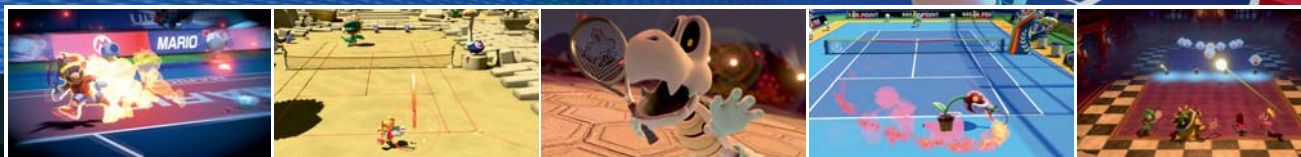

Dostępne również
w wersji cyfrowej na:

Nintendo
eShop

GEM, SET I SUPER SHOT!

Mario wstępuje na kort w klasycznym tenisowym stroju, przygotowany na intensywną rozgrywkę przeciw przeróżnym postaciom w dopracowanych tenisowych meczach. Jest tu ponad 15 grywalnych postaci, każda z własnymi niepowtarzalnymi cechami!