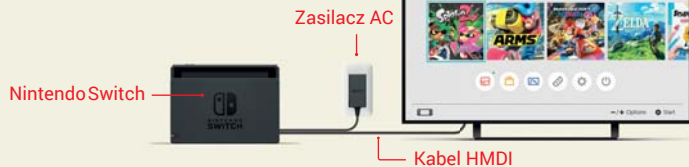

Kiedykolwiek, gdziekolwiek, z kimkolwiek.

Trzy tryby **1**

Tryb TV

Nintendo Switch umożliwia grę w trzech trybach.

Włóż Nintendo Switch do stacji dokującej
Gra HD na twoim telewizorze.

Łatwe podłączenie do TV

Po prostu podłącz zasilacz i kabel HDMI (dołączone do zestawu) do każdego portu.

Konsola włączy się
automatycznie
po wyciągnięciu ze stacji.

Możesz wziąć konsolę
ze sobą i grać w trybie
przenośnym.

Kiedykolwiek, gdziekolwiek, z kimkolwiek.