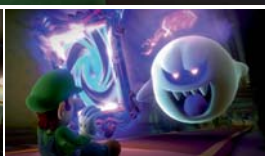

RELAKSUJĄCY POBYT W HOTELU...

CO MOŻE PÓJŚĆ NIE TAK?

Dołącz do tchórzliwego bohatera Luigi'ego w pełnej duchów - i lepkiej - misji, by uratować Mario i przyjaciół w Luigi's Mansion 3 na Nintendo Switch! Wraz z przyjacielem możesz przemierzać piętra nie z tego świata w nawiedzonym hotelu w lokalnej kooperacji, walczyć ze złośliwymi duchami i rozwiązywać paranormalne zagadki.

Luigi's Mansion 3

• Gatunek: Akcja, Przygoda • Wydawca: Nintendo • Premiera: Już w sprzedaży

Kompatybilne tryby gry	Tryb TV	Tryb stołowy	Tryb przenośny
	1-8^{1,2}	1-8^{1,2}	1³

Dostępne również w wersji cyfrowej na:

Nintendo eShop