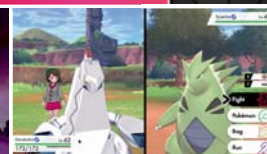

Wzbogacaj swoje przeżycia z gry!

ONLINE

Nintendo Switch Online

The Pokémon Company

Dostępne również
w wersji cyfrowej na:

Nintendo
eShop

ZUPEŁNIE NOWA PRZYGODA RPG POKÉMON

Przygotuj się na odkrycie regionu Galar, rozległego terenu z różnymi środowiskami, od spokojnych wiosek i nowoczesnych miast, po gęste lasy i zaśnieżone góry. Ludzie i Pokémony, którzy tam żyją, pracują wspólnie, aby rozwijać tamtejszy przemysł.

Pokémon Sword / Pokémon Shield

• Gatunek: RPG • Wydawca: Nintendo • Premiera: 15.11.2019

Kompatybilne tryby gry	Tryb TV	Tryb stołowy	Tryb przenośny
	1	1	1

Online*, **: Do 4 graczy Lokalnie*: Do 4 graczy