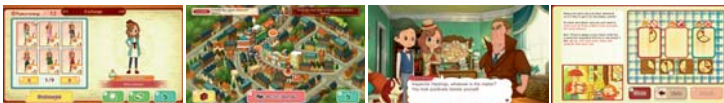

LAYTON'S MYSTERY JOURNEY™

Katrielle and the Millionaires' Conspiracy

Deluxe Edition