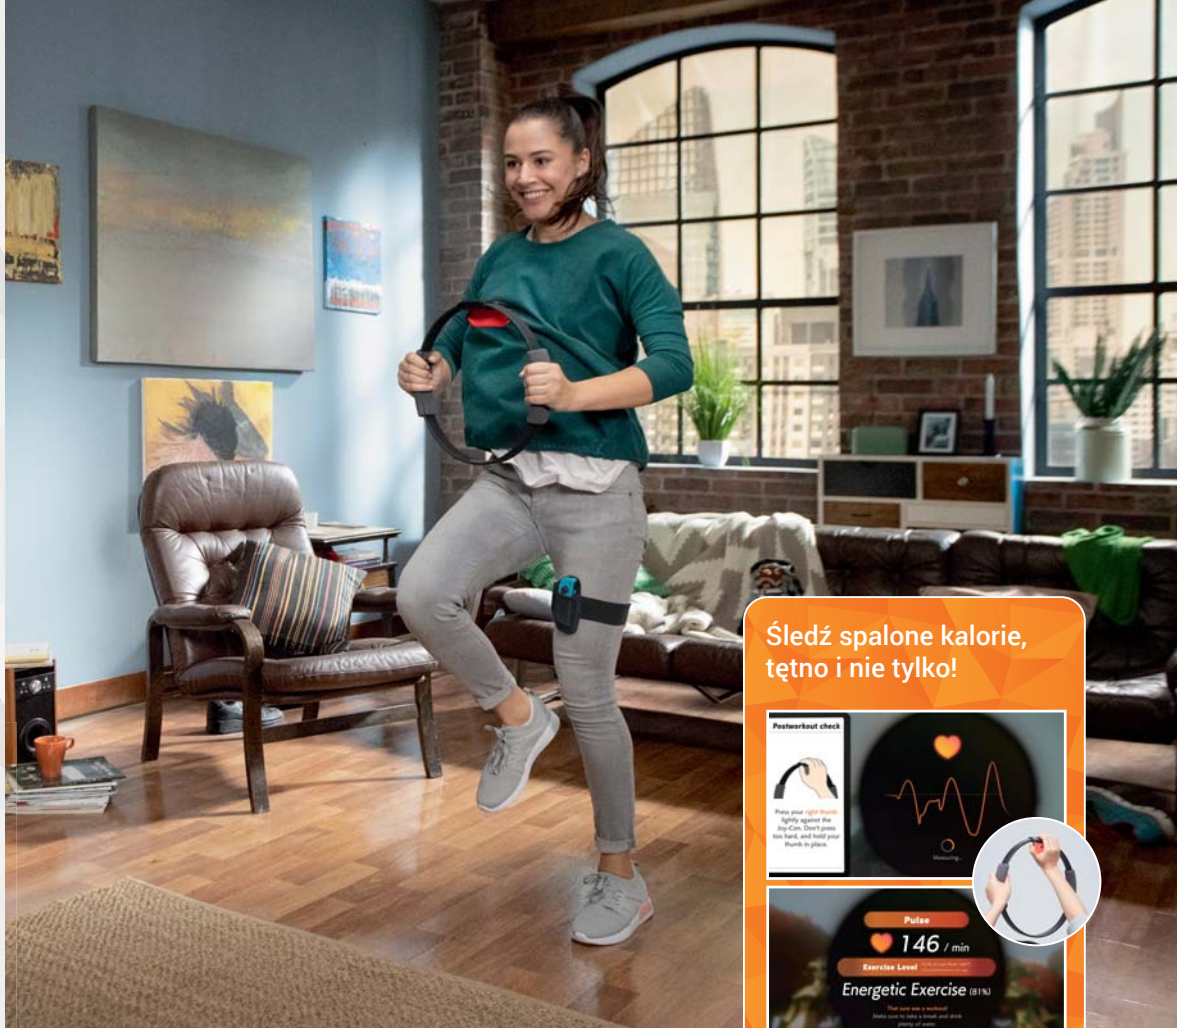

Nintendo eShop

ZAWIERA

pasek na nogę

Gra

Ring-Con

Śledź spalone kalorie,
tętno i nie tylko!

Ring Fit Adventure™

TWOJA PRZYGODA, TWOJA HISTORIA FITNESS!

Trzymając Ring-Con w dłoniach i z założonym paskiem na nogę, wyrusz na misję pełną fitnessu! Odkrywaj fantastyczny świat i pokonaj smoka-kulturystę oraz jego kompanów z użyciem prawdziwych ćwiczeń w Ring Fit Adventure, grze fitness na Nintendo Switch! Truchtaj w miejscu, aby przemierzać trawiaste równiny, ściskaj Ring-Con nad głową, by atakować wrogów, i spraw, by yoga dopełniła twoje zdrowie.