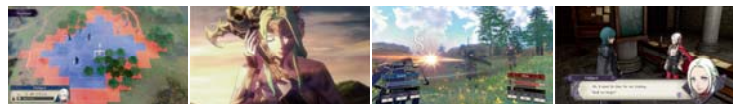

TRZY KRÓLESTWA, TRZY DOMY, TWOJA DECYZJA

Kształtuj przyszłość kontynentu na skraju wojny w Fire Emblem: Three Houses na Nintendo Switch. Prowadź studentów jednego z trzech prestiżowych domów poprzez ich akademickie życia oraz taktyczne, oparte na turach walki z nowymi, strategicznymi niespodziankami do pokonania.

Fire Emblem: Three Houses

• Gatunek: RPG, Strategia • Wydawca: Nintendo
• Premiera: Już w sprzedaży

Kompatybilne tryby gry	Tryb TV	Tryb stołowy	Tryb przenośny
	1	1	1