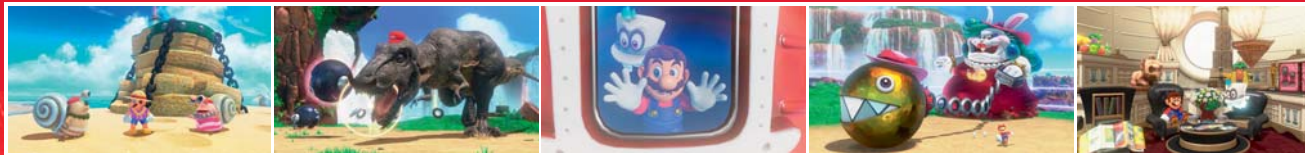

Dostępne również
w wersji cyfrowej na:

Nintendo
eShop

© 2017 Nintendo

NIECHAJ ROZPOCZNIE SIĘ ODYSEJA!

Dołącz do Mario w ogromnej, globalnej wędrowce 3D i użyj jego, niesamowitych nowych zdolności do kolekcjonowania Księżyców, żebyś mógł napędzić swój statek powietrzny, Odyssey, i uratować Księżniczkę Peach od planów ślubnych Bowsera! Ta przygoda 3D jest naładowana sekretami i niespodziankami, a z nowymi ruchami Mario, takimi jak Cap Throw, Cap Jump i Capture, przeżyjesz mnóstwo zabawy i ekscytującej gry, innej niż wszystko, co znalazłeś z poprzednich gier z Mario.