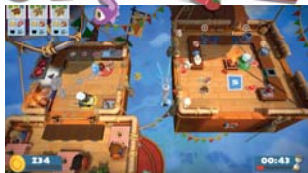

OVERCOOKED! 2

Gatunek: Impreza, Strategia • Gracze: 1-4