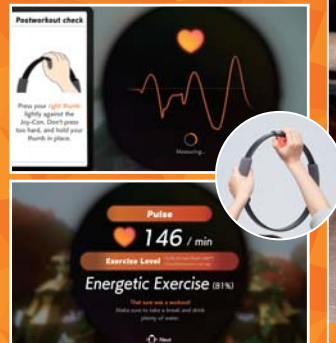

Nintendo eShop

ZAWIERA

pasek na nogę

Gra

Ring-Con

Śledź spalone kalorie,
tętno i nie tylko!

Ring Fit Adventure™

TWOJA PRZYGODA, TWOJA HISTORIA FITNESS!

Trzymając Ring-Con w dłoniach i z założonym paskiem na nogę, wyrusz na misję pełną fitnessu! Odkrywaj fantastyczny świat i pokonaj smoka-kulturystę oraz jego kompanów z użyciem prawdziwych ćwiczeń w Ring Fit Adventure, grze fitness na Nintendo Switch! Truchtaj w miejscu, aby przemierzać trawiaste równiny, ściskaj Ring-Con nad głową, by atakować wrogów, i spraw, by yoga dopełniła twoje zdrowie.

Ring Fit Adventure

- Gatunek: Lifestyle
- Wydawca: Nintendo
- Premiera: Już w sprzedaży

Kompatybilne tryby gry	 Tryb TV	 Tryb stołowy	 Tryb przenośny
	1	1	-

Aby grać w tę grę na Nintendo Switch Lite, potrzebna jest para kontrolerów Joy-Con, i zalecana jest odpowiednia podstawa do ładowania. Joy-Con charging grip lub konsola Nintendo Switch (HAC-001) są niezbędne do ładowania kontrolerów Joy-Con. Wszystkie produkty sprzedawane są oddzielnie.