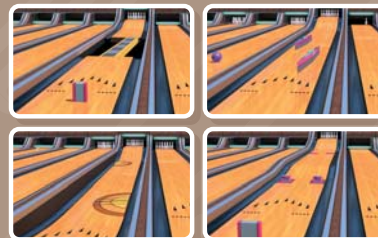

BOWLING

Zaměřte se na zásah!

Švihnutím Joy-Con ovladače odhodíte kouli, šikvným pohybem zápěstím ji můžete dát drobnou rotaci. Vyzkousejte záluďné výzvy, kdy se se svou koulí budete muset vyhýbat překážkám.

KLÍČ K VÍTĚZSTVÍ
č. 1

Survival režim

Až 16 hráčů se může utkat v online kláních, kdy jsou postupně vyřazováni hráči s nejmenším skórem.

KLÍČ K VÍTĚZSTVÍ
č. 2

Rotace

Švihněte svým zápěstím a dejte kouli požadovanou rotaci.

KLÍČ K VÍTĚZSTVÍ
č. 3

Speciální dráhy

Čeká na vás více než 100 speciálních výzev, při kterých budete muset hrát chytře, abyste je pokořili!

FOTBAL

Fotbálek plný akce

Najděte si to správné místo a svým Joy-Con ovladačem skórujte! Vyzkoušet si můžete zápasy jeden na jednoho nebo čtyři na čtyři. Příslušenství Leg Strap* vám umožní si zahrát Shout-Out mód, v němž můžete střílet fantastické voleje!