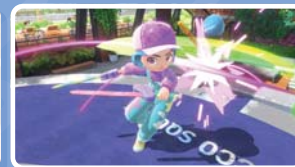

Ohákněte se

Sbírejte body během online hraní a odemykejte si nové oblečky, příslušenství, vybavení a mnohé další! Nové předměty se budou odemykat pravidelně.