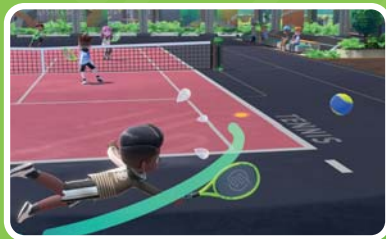

Útočte na základní čáru

Topspin

Backspin

Nachystejte si své zápěstí i načasování úderu tak, abyste svým švihem převedli úder, na který váš soupeř nebude mít odpověď.

KLÍČ K VÍTĚZSTVÍ
č. 2