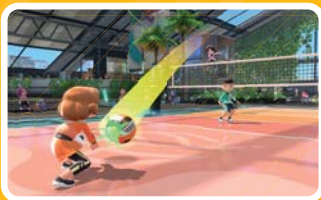

Bezplatná aktualizace* přinese
do seznamu hratelných sportů
během podzimu i golf!

*Bezplatná aktualizace je vyžadována. Připojení k internetu je vyžadováno k jejímu stažení.
Pro využití online služeb je nutné si vytvořit Nintendo účet a přijmout příslušná ujednání. Nintendo Account Privacy Policy je uplatňováno.

Příjem

Nahrávka

Smeč

Načasujte ideálně své údery a vyšlete silnou ránu.

BADMINTON

Přechytračte soupeře správně zvolenou taktikou

Miřte na celé území kurtu, posílejte přes síť přesné údery a získávejte body silnými smeči.

KLÍČ K VÍTĚZSTVÍ
Č. 1

Přesné údery

Držte tlačítko ZR, zároveň máchejte ovladačem Joy-Con a přesnými údery dostaňte košíček přes síť.

KLÍČ K VÍTĚZSTVÍ
Č. 2

Smeče

Udeřte do košíčku ve chvílích, kdy se nechází vysoko ve vzduchu a vyšlete pořádnou smeč!