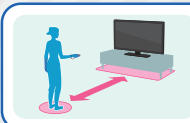

Během hraní nestůjte příliš blízko vaší TV.