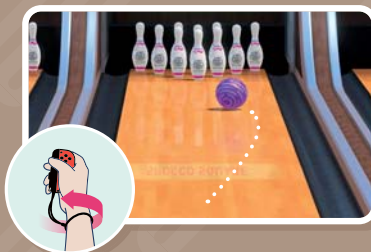

BOWLING

Zaměřte se na zásah!

Švihnutím Joy-Con ovladače odhodíte kouli, šikvným pohybem zápěstím ji můžete dát drobnou rotaci. Vyzkousejte záluďné výzvy, kdy se se svou koulí budete muset vyhýbat překážkám.

KLÍČ K VÍTĚZSTVÍ
č. 1

Survival režim

Až 16 hráčů se může utkat v online kláních, kdy jsou postupně vyřazováni hráči s nejmenším skórem.

KLÍČ K VÍTĚZSTVÍ
č. 2

Rotace

Švihněte svým zápěstím a dejte kouli požadovanou rotaci.

KLÍČ K VÍTĚZSTVÍ
č. 3

Speciální dráhy

Čeká na vás více než 100 speciálních výzev, při kterých budete muset hrát chytře, abyste je pokořili!

FOTBAL

Fotbálek plný akce

Najděte si to správné místo a svým Joy-Con ovladačem skórujte! Vyzkoušet si můžete zápasy jeden na jednoho nebo čtyři na čtyři. Příslušenství Leg Strap* vám umožní si zahrát Shout-Out mód, v němž můžete střílet fantastické voleje!