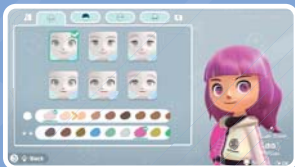

Porázejte podobně zkušené soupeře a zvyšujte svůj úroveň.

Úrovně se značí od písmene E až po A. Staňte se šampionem!

Upravujte vzhled svého sportovce

Vyberte si, jak budete vypadat

Vzhled svého sportovce můžete upravit, na výběr bude celá řada obličejů a vlasových stylů. Rovněž můžete hrát jako vaše oblíbená Mii postava!