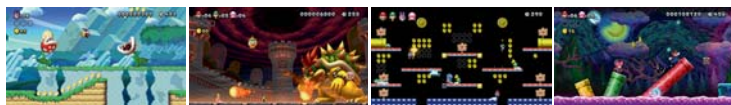

VĚČNÁ KLASIKA SUPER MARIO KDYKOLIV, KDEKOLIV, S KÝMKOLIV!

Proběhjte, proskákejte a produpejte si cestu skrz více než 160 úrovní v tradičním stylu Super Mario v plošinovce New Super Mario Bros. U Deluxe na Nintendo Switch! Až 4 hráči* mohou společně sbírat mince a převracet nepřátele po cestě k cílové tyčce na konci nebo zběsile přesto přátelsky, ale hlavně zábavně závodit o to, kdo peněz nasbírá nejvíce!

New Super Mario Bros. U Deluxe

• **Žánr:** Plošinovka • **Vydavatel:** Nintendo

Kompatibilní herní módy	TV mód	Tabletop mód	Handheld mód
	1-4*	1-4*	1

© 2012 - 2018 Nintendo