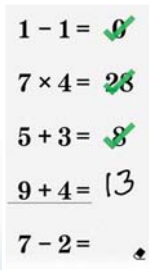

Dr Kawashima's BRAIN TRAINING™

for Nintendo Switch

CLASSIC AND NEW EXERCISES

NINTENDO SWITCH STYLUS INCLUDED!

ZNÁMÁ I NOVÁ CVIČENÍ!

Pojďte si otestovat svůj mozek variací způsobů v Dr Kawashima's Brain Training pro Nintendo Switch! Užijte si nová cvičení, ze kterých některá využívají IR Motion kameru* pravého Joy-Con ovladače nebo trénujete se známými cvičeními z předešlých Brain Training her, které můžete hrát pomocí stylusu (ten je zahrnut v balené verzi z obchodu) nebo jednoduše prsty. Je to ve vašich rukou!

Dr Kawashima's Brain Training for Nintendo Switch

• Žánr: Lifestyle, Zdraví & Fitness • Vydavatel: Nintendo

Kompatibilní herní módy	TV	Tabletop	Handheld
	TV mód	Tabletop mód	Handheld mód
	1-2**	1-2**	1