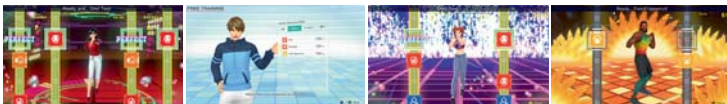

BOXUJTE Z DOMOVA DO RYTMU POPOVÝCH HITŮ!

Popadněte Joy-Con ovladače a pohupujte se, vyhýbejte se a rozdávejte rány do rytmu ve hře Fitness Boxing 2: Rhythm & Exercise, ve které najdete spoustu songů, cviků a módů pro jednotlivce nebo na cvičení s tréninkovým partákem! Hráli jste už původní hru? Pokračujte ve svých fitness cílech ve hře Fitness Boxing 2: Rhythm & Exercise přenesením vašich statistik ze hry Fitness Boxing!

Demo ke stažení

Fitness Boxing 2: Rhythm & Exercise

• Žánr: Sportovní, Hudební • Vydavatel: Nintendo

Kompatibilní herní módy	TV mód	Tabletop mód	Handheld mód
	1-2*	1-2*	-

©Imagineer Co., Ltd.