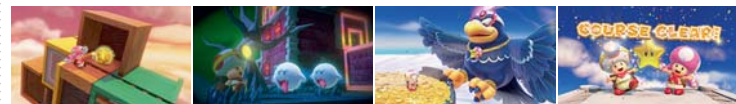

ZAŽIJTE TOADOBRODRUŽSTVÍ NA CESTĚ ZA POKLADEM!

Objevte záladné úrovně otevřeného světa ve hře Captain Toad: Treasure Tracker! Natačejte kameru a využijte dotykovou obrazovku, aby vám neunikl ani jeden poklad! Podejte svůj Joy-Con ovladač kamarádovi a užijte si herní dobrodružství společně. Tentokrát dobrodružství kapitána Toada a Toadette zahrnuje i úrovně ze Super Mario Odyssey!