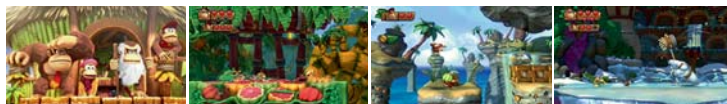

BURÁČEJTE DŽUNGLÍ KDYKOLIV, KDEKOLIV!

Nepřátelští Snowmádi zmrazili Donkey Kong Island a je jen na Kongových, aby vše pomohli roztát! Plavte, skákejte a houpejte se spolu s Donkey Kongem, Diddy Kongem, Dixie Kongovou, Cranky Kongem a Funky Kongem přes šest tropických ostrovů, které čiší nebezpečím, skrytými sběratelskými předměty a nezapomenutelnými boss fighty!

Donkey Kong Country: Tropical Freeze

• Žánr: Plošinovka • Vydavatel: Nintendo

Kompatibilní herní módy	TV mód	Tabletop mód	Handheld mód
	1-2	1-2	1

© 2014 - 2018 Nintendo