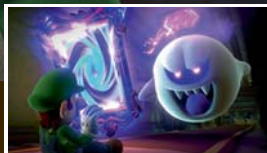

RELAXAČNÍ POBYT V HOTELU... CO BY SE TAK MOHLO POKAZIT?

Ve hře Luigi's Mansion 3 na Nintendo Switch na vás čeká zbabělý hrdina Luigi s děšivou a „ulepenou“ misí na záchranu Maria a jeho přátel! Projděte spolu s kamarádem všechna roztodivná poschodí strašidelného hotelu díky lokálnímu co-op. Bojujte se zákeřnými duchy a vyřešte paranormální záhady společně.

Luigi's Mansion 3

• Žánr: Akční, Dobrodružná • Vydavatel: Nintendo

Dostupné na
Nintendo eShop

Kompatibilní herní módy	TV mód	Tabletop mód	Handheld mód	
		1-8^{1,2}	1-8^{1,2}	1³