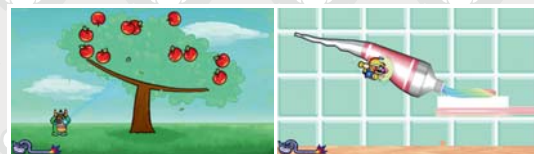

HRAJTE RYCHLE NEBO PROHRÁVEJTE S ÚSMĚVEM!

Pustte se sami nebo s přáteli do více než 200 rychlých a nepředvídatelných mikroher, které budou bleskové za vámi a navíc jsou šileně zábavné. Když se jeho nejnovější výtvar zblázní a vtáhne ho i s celým týmem dovnitř hry, musí Wario a spol. využít svých výrazně absurdních schopností, aby unikli... Jak? No přeci tím, že bude hrát celou řádku mikroher! Ať už budete sestavovat robota nebo vytrhávat chlupy v podpaží sochy, WarioWare: Get It Together! je vtipné a kooperativní dobrodružství plné mikroher.