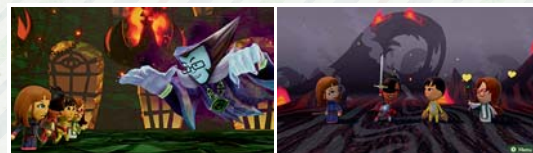

Demo ke stažení

Game Builder Garage

• Žánr: Vzdělávací • Vydavatel: Nintendo

Kompatibilní herní módy	TV mód	Tabletop mód	Handheld mód
	1	1	1

MiiTopia™

MII, VY, VŠICHNI!

Vydejte se s partou přátel na šilene nepředvídatelné dobrodružství ve hře MiiTopia na konzoli Nintendo Switch! Vytvořte si svou vlastní skupinu Mii postav a postavte se Dark Lordovi, který ukradl obyvatelům MiiTopie tváře – a to i samotnému králi! Získejte je zpět a vrate království do rovnováhy pomocí pevných přátelství.