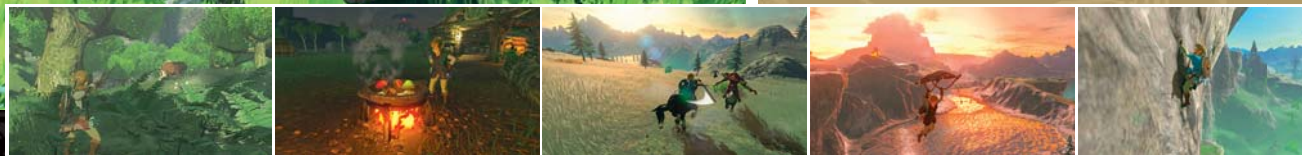

THE LEGEND OF ZELDA BREATH OF THE WILD

Dostupné na

Nintendo
eShop

© 2017 Nintendo

OBJEVUJTE, BOJUJTE, PŘEŽIJTE VE SVĚTĚ PLNĚM DOBRODRUŽSTVÍ.

Přes pole, přes hory, přes lesy na cestě za ohromujícím open-world dobrodružstvím. Ať už hrajete z pohovky nebo vlakového kupé, cestu královstvím Hyrule si s konzolí Nintendo Switch volíte sami.

The Legend of Zelda: Breath of the Wild

• Žánr: Akční, Dobrodružná • Vydavatel: Nintendo

Kompatibilní herní módy	TV mód	Tabletop mód	Handheld mód
	1	1	1

Prodlužte si své nezapomenutelné dobrodružství s Legend of Zelda: Breath of the Wild Expansion Pass. S Expansion Pass máte přístup ke dvěma DLC rozšířením a třem novým truhlám.

THE LEGEND OF
ZELDA
BREATH OF THE WILD
THE MASTER TRIALS
EXPANSION PASS → DLC PACK 1

Obsahuje Trial of the Sword, Master mód, Hero's Path mód, cestovní medailon a nové brnění.

THE LEGEND OF
ZELDA
BREATH OF THE WILD
THE CHAMPIONS' BALLAD
EXPANSION PASS → DLC PACK 2

Obsahuje Champions' Ballad, devět skrytých předmětů a Ancient Horse Gear.

12

www.pegi.info