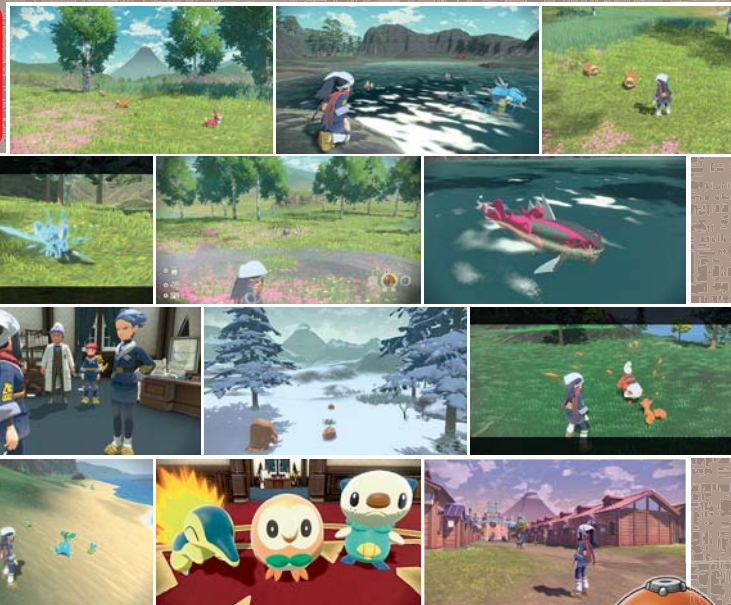

Obohaťte svůj herní zážitek!

ONLINE

Nintendo Switch Online

A TAK ŠEL ČAS V REGIONU SINNOH...

Chyťte a zkoumejte divoce žijící Pokémony, a dokončete tak první Pokédex pro region Sinnoh v *Pokémon Legends: Arceus*, který dorazí na Nintendo Switch. Tato hra ctí základní hratelnost původních Pokémon her a přidává k nim nové akční a RPG prvky.

Přenesete se do regionu Sinnoh, do kterého byly zasazeny hry *Pokémon Diamond* a *Pokémon Pearl*. Ale tento příběh se odehrává v době dávno minulé, kdy nápady jako stát se trenérem Pokémonů nebo vytvoření Pokémon League vůbec neexistovaly. Všude kolem sebe narazíte na divoké Pokémony žijící v drsném prostředí, což dělá z regionu Sinnoh úplně jiné místo, než které si pamatujete z *Pokémon Diamond* a *Pokémon Pearl*.