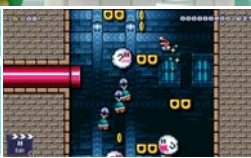

Dostupné na
Nintendo eShop

TVOŘ KDYKOLIV... HRAJ S KÝMKOLIV
Popušte uzdu fantazii při vytváření Mario úrovní, o kterých jste vždy snili ve hře Super Mario Maker 2, pouze na Nintendo Switch! Nové vychytávky, součástky a nástroje vám jsou k dispozici, představám se meze nekladou. Vytvořte jedinečné úrovně a sdílejte je s přáteli a ostatními hráči světa.

Super Mario Maker 2
• Žánr: Plošinovka • Vydavatel: Nintendo

Kompatibilní herní módy	TV mód	Tabletop mód	Handheld mód
	TV	TV	TV
	1-4***	1-4***	1***

Online***: Až 4 hráči Lokálně*: Až 4 hráči