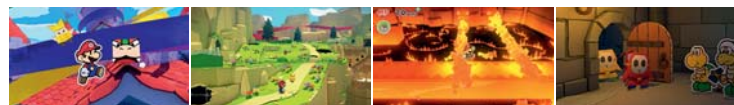

NÁDHERNÝ PAPIŘOVÝ SVĚT K OBJEVOVÁNÍ

S Mariem a novou kamarádkou Olivii zažijete zábavné dobrodružství a prozkoumáte každíčký kout papírového světa v Paper Mario: The Origami King na Nintendo Switch! Postavte se Origami Kingovi a jeho armádě papírových nepřátel, spojte síly s ostatními a vylepšujte své magické dovednosti na cestě zachránit svět.

Paper Mario: The Origami King

• **Žánr:** Dobrodružná, Akční • **Vydavatel:** Nintendo

Kompatibilní herní módy	TV mód	Tabletop mód	Handheld mód
	1	1	1