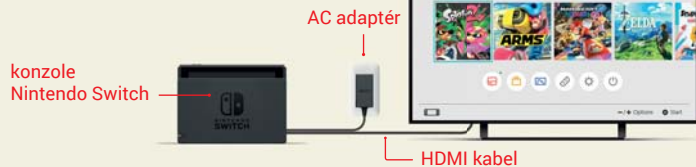

TV mód

Nintendo Switch nabízí tři herní módy.

Vložte Nintendo Switch do dokovací stanice a vychutnejte si hraní na TV ve vysokém rozlišení.

Jednoduché připojení k TV

Jednoduše zapojte AC adaptér a HDMI kabel (oba jsou součástí balení) do příslušných portů.

Konzole se při vyjmutí z dokovací stanice okamžitě zapne.

Vezměte konzoli s sebou a pokračujte v hraní v handheld módu.

Kdykoliv, kdekoliv, s kýmkoliv.

Tři módy **2**

Tabletop mód

Díky zabudovanému stojánku můžete s ostatními sdílet obrazovku a užít si tak hraní ve více hráčích.

Joy-Con

Po stranách konzole Nintendo Switch se nachází ovladače, které fungují ve vzájemné interakci.

Vsunete-li oba Joy-Con ovladače do Joy-Con gripu, rázem se přemění v jeden tradiční ovladač. Bez gripu však fungují jako dva samostatně plně funkční ovladače.