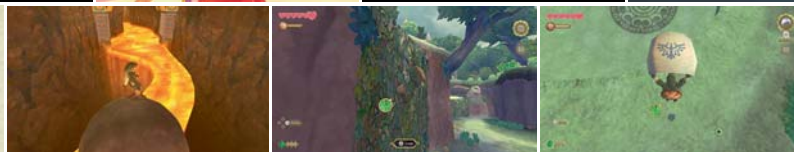

OBJEVTE, KDE TO VŠECHNO ZAČALO

V příběhu zasazeném na počátek časové linie The Legend of Zelda musí mladý rytíř cestovat mezi nekonečným nebem a mytickým povrchem při hledání své kamarádky z dětství – Zeldy. Zatímco se odhaluje jejich osud, spouští se zároveň podlý plán na oživení starodávné zlé síly, který je veden záhadným lordem démonů...

Vydejte se do nebes na vašem věrném Loftwingovi a navštivte ostrovy na horizontu. Pak se vydejte do pohádkových lesů, pouští, k sopkám a na mnoho dalších míst. Hledejte nové spojení, odhalte skrytá tajemství a sesekejte hordy nepřátel při své cestě k zastavení Ghirahimova zločinného plánu.

The Legend of Zelda: Skyward Sword HD

• Žánr: Dobrodružná, Akční • Vydavatel: Nintendo

Kompatibilní herní módy	TV mód	Tabletop mód	Handheld mód
	1	1	1