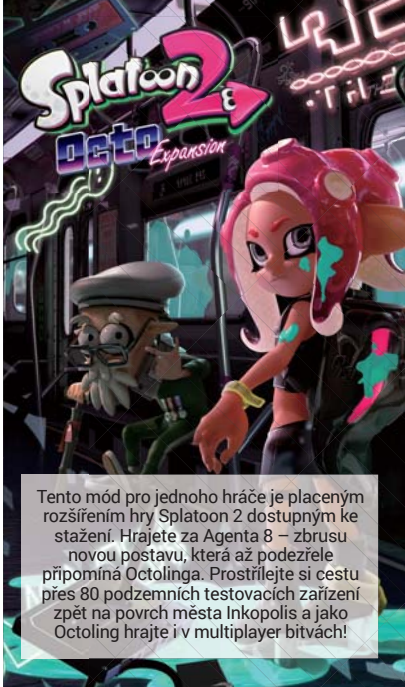

Tento mód pro jednoho hráče je placeným rozšířením hry Splatoon 2 dostupným ke stažení. Hrajete za Agentu 8 – zbrusu novou postavu, která až podezřele připomíná Octolinga. Prostrělejte si cestu přes 80 podzemních testovacích zařízení zpět na povrch města Inkopolis a jako Octoling hrajte i v multiplayer bitvách!