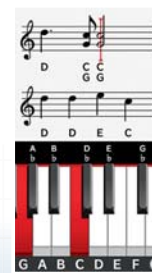

Dr Kawashima's BRAIN TRAINING™

for Nintendo Switch

CLASSIC AND NEW EXERCISES

NINTENDO SWITCH STYLUS INCLUDED!

ZNÁMÁ I NOVÁ CVIČENÍ!

Pojďte si otestovat svůj mozek variací způsobů v Dr Kawashima's Brain Training pro Nintendo Switch! Užijte si nová cvičení, ze kterých některá využívají IR Motion kameru* pravého Joy-Con ovladače nebo trénujete se známými cvičeními z předešlých Brain Training her, které můžete hrát pomocí stylusu (ten je zahrnut v balené verzi z obchodu) nebo jednoduše prsty. Je to ve vašich rukou!

Dr Kawashima's Brain Training for Nintendo Switch

• Žánr: Lifestyle, Zdraví & Fitness • Vydavatel: Nintendo

Kompatibilní herní módy	TV	Tabletop	Handheld
	TV mód	Tabletop mód	Handheld mód
	1-2**	1-2**	1