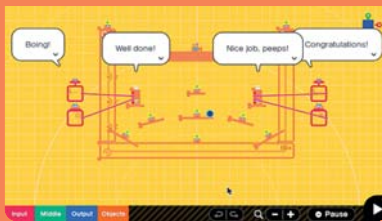

Programujte své vlastní hry spojováním barevných Nodonů!

Učte se zábavným lekcemi, které vás provedou výukou krok za krokem

Popustěte uzdu své fantazii!

NAUČTE SE TVOŘIT HRY JAKO VELIKÁNI Z NINTENDA

Chtěli jste si někdy vytvořit vlastní 3D akci, závodní hru nebo střílečku s mimozemšťany? Využijte své nápady ve hře Game Builder Garage pro konzoli Nintendo Switch, která představuje zábavný způsob vytváření vlastních her.