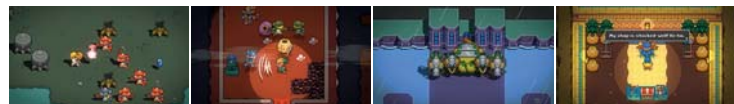

DRŽTE SE RYTMU A ZACHRAŇTE HYRULE!

Své dobrodružství odstartujete v roli Cadence, jakmile se naučíte základní ovládní, budete si moct vybrat, zda chcete v příběhu pokračovat v roli Linka nebo Zeldy. V tomto akcí nabitém rytmickém dobrodružství na své cestě za záchranou světa prozkoumávejte náhodně generované světy a dungeony. Prodírejte se tajemstvím opředenu oblastí Lost Woods, toulejte se uličkami Kakariko Village a navštivte spoustu dalších nezapomenutelných míst ze série The Legend of Zelda.

Cadence of Hyrule – Crypt of the NecroDancer Featuring The Legend of Zelda

- Žánr: Dobrodružná, Hudební
- Vydavatel: Nintendo

Kompatibilní herní módy	TV mód	Tabletop mód	Handheld mód
	1-2*	1-2*	1

Online**: Až 1 hráč Lokálně**: Až 2 hráči

Všechny hry na této straně jsou dostupné na