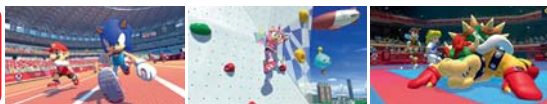

TAK LETOS ZLATOU!

Mario, Sonic a přátelé na vás čekají v největším dobrodružství vůbec ve hře Mario & Sonic at the Olympic Games Tokyo 2020 na Nintendo Switch! Trénujte na Olympiádu v Tokiu sami nebo proti svým přátelům ve zcela nových disciplínách – skateboarding, karate, surfing a sportovní lezení – nebo si vyberte z mnoha dalších oblíbených sportů a klasických 2D her.

Mario & Sonic at the Olympic Games Tokyo 2020

• Žánr: Sportovní • Vydavatel: SEGA

Kompatibilní herní módy	TV	TV mód	CS	Tabletop mód	CS	Handheld mód
		1-4*		1-4*		1

Online**: Až 8 hráčů Lokálně*: Až 4 hráči

DEADLY PREMONITION

A BLESSING IN DISGUISE