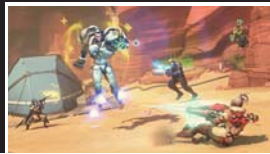

Obohaťte svůj herní zážitek!

ONLINE

Nintendo Switch Online