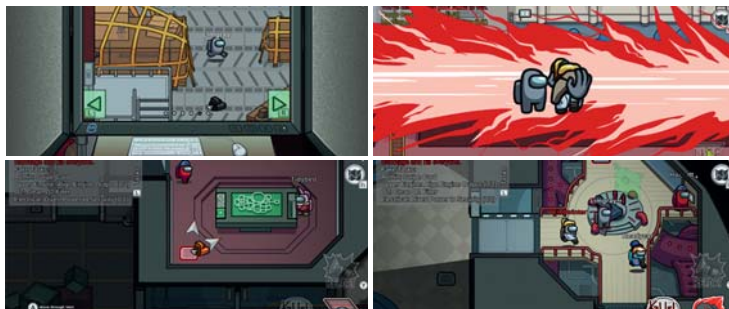

VÍTÁME NOVÁČKY!

Zahrajte si hru ve vesmíru, ve které týmová spolupráce a následná zrada je stěžejní, a to až ve 4-10 hráčích (online i lokálně).

Among Us

• **Žánr:** Ostatní, Kooperací, Společenská • **Vydavatel:** Innersloth

Kompatibilní herní módy	TV mód	Tabletop mód	Handheld mód
	1-2*	1-2*	-

Online*: Až 10 hráčů

© 2015-2021, Innersloth LLC.