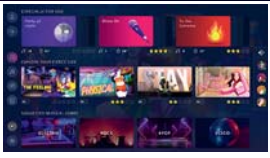

Obohaťte svůj herní zážitek!

Nintendo Switch Online