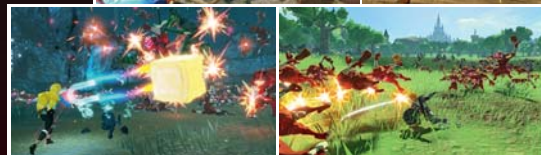

DOBRODRUŽSTVÍ ZASAZENÉ 100 LET PŘED UDÁLOSTMI HRY THE LEGEND OF ZELDA: BREATH OF THE WILD...

Cestujte do minulosti Hyrule a pokuste se zabránit zničení království v Hyrule Warriors: Age of Calamity na konzoli Nintendo Switch!

Osud Hyrule visí na vlásku. Vraťte se o celé století zpět před událostmi ze hry The Legend of Zelda: Breath of the Wild, veďte své jednotky na bojišti proti síle Calamity Ganon v titulu, kde je přežití středobodem všeho.

Dostupné na

Nintendo
eShop

Hyrule Warriors: Age of Calamity

• Žánr: Dobrodružná, Akční • Vydavatel: Nintendo

Kompatibilní herní módy	TV mód	Tabletop mód	Handheld mód
	1-2*	1-2*	1

12
www.pegi.info