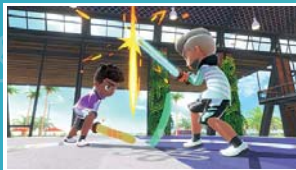

Obohaťte svůj herní zážitek!

Nintendo Switch Online

NA TOMTO HŘIŠTI SE MŮŽE STÁT ÚPLNĚ COKOLIV!

Driblování, přihrávání, odebírání balónů, sbírání předmětů a speciální střelba, to vše na vás čeká v Mario Strikers: Battle League Football. Udělejte vše pro vítězství ve zběsilém lokálním multiplayeru či se spojte s ostatními hráči online. Nejlepší klub na světě může být jen jeden!

Dostupné na

Nintendo eShop

Mario Strikers: Battle League Football

• Žánr: Společenská, Sportovní • Vydavatel: Nintendo

Kompatibilní herní módy	 TV mód	 Tabletop mód	 Handheld mód
		1-8	1-8

Online** : Až 8 hráčů Lokálně*** : Až 8 hráčů

NINTENDO SWITCH™ **Sports**

HÝBEJTE SE A HRAJTE S ÚSMĚVEM!

Obohaťte svůj herní zážitek!

NINTENDO ONLINE
Nintendo Switch Online

HÝBEJTE SE A HRAJTE S ÚSMĚVEM!

Máchejte, kopejte a házejte v Nintendo Switch Sports – nové kolekci sportovních her pro Nintendo Switch. Ocitněte se uprostřed akce a vyhrávejte! Vezměte do ruky ovladače Joy-Con a hrajte sporty tak jako v reálu, a užijte si své pohyby přímo ve hře. Sezněte své přátele a rodinu, a utkejte se s nimi se s nimi na jedné konzoli Nintendo Switch* nebo hledejte své soupeře v online** multiplayeru. Švihajte ovladači Joy-Con jako při odpalování golfovou holí na odpalíštích a ukažte ostatním perfektní patování. Bezplatná aktualizace přidala do hry golf jako další hratelný sport.