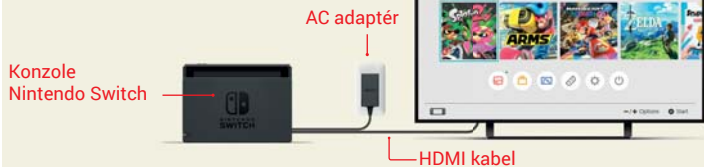

TV mód

Nintendo Switch nabízí tři herní módy.

Vložte Nintendo Switch do dokovací stanice a vychutnejte si hraní na TV ve vysokém rozlišení.

Jednoduché připojení k TV

Jednoduše zapojte AC adaptér a HDMI kabel (oba jsou součástí balení) do příslušných portů.

Konzole se při vyjmutí z dokovací stanice okamžitě zapne.

Vezměte konzoli s sebou a pokračujte v hraní v handheld módu.

Kdykoliv, kdekoliv, s kýmkoliv.

Tři módy **2**

Tabletop mód

Díky zabudovanému stojánku můžete s ostatními sdílet obrazovku a užít si tak hraní ve více hráčích.

Joy-Con

Po stranách konzole Nintendo Switch se nachází ovladače, které fungují ve vzájemné interakci.

Vsunete-li oba Joy-Con ovladače do Joy-Con gripu, rázem se přemění v jeden tradiční ovladač. Bez gripu však fungují jako dva samostatně plně funkční ovladače.