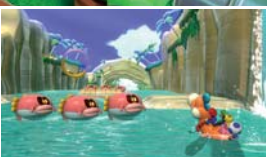

Dostupné na

KOČKA LEZE Z TAŠKY!

Bowser unesl Princeznu Sprixie a je jen na našich hrdnech, aby ji zachránil! Šplhejte přes zdi, poškrábejte nepřátele pomocí Super Bell, naklonujte se díky Double Cherry nebo popadněte Cannon Box a vystřelte projektily na své protivníky. Tato vylepšená verze Super Mario 3D World přichází s lepšími hratelnostmi, která se projeví například zvýšenou rychlostí běhání všech postav či schopností lézt ještě výše při použití Super Bell. Dokonce můžete hrát s pohybovým ovládním!

Super Mario 3D World + Bowser's Fury

• Žánr: Plošinovka • Vydavatel: Nintendo

Kompatibilní herní módy	TV mód	Tabletop mód	Handheld mód
	1-4*	1-4*	1

Online**: Až 4 hráči Lokálně*: Až 8 hráčů