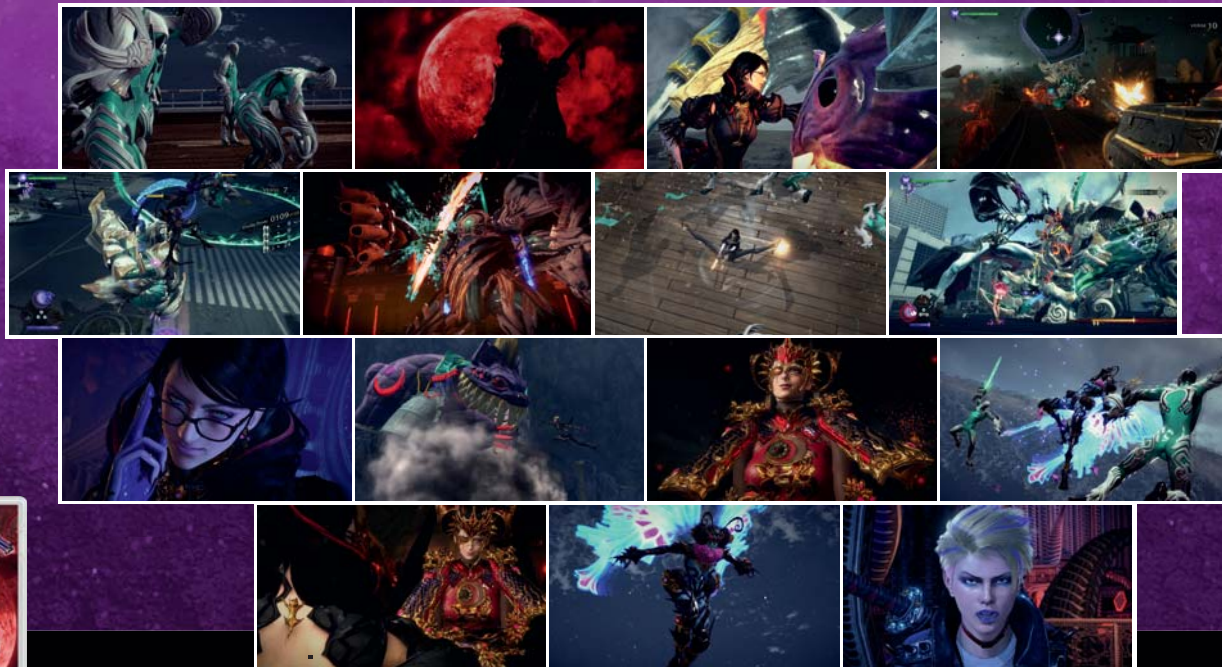

Dostupné na

Nintendo
eShop

ČARODĚJNICE SE VRACÍ!

Bayonetta se proplétá různými lokacemi ve zcela nové akční hře pro Nintendo Switch. Hlavní čarodějka Umbra, známá mimo jiné pro své copánky, musí čelit tajemnému zlu pomocí svých tradičních zbraní i čas zpomalující schopnosti Witch Time. Tentokrát se Bayonetta ocitnou na mušce invazní biologické zbraně nazývané Homunculi.

Bayonetta 3

• Žánr: Akční • Vydavatel: Nintendo

Kompatibilní herní módy	TV	Tablet	Handheld
	TV mód	Tabletop mód	Handheld mód
	1	1	1²