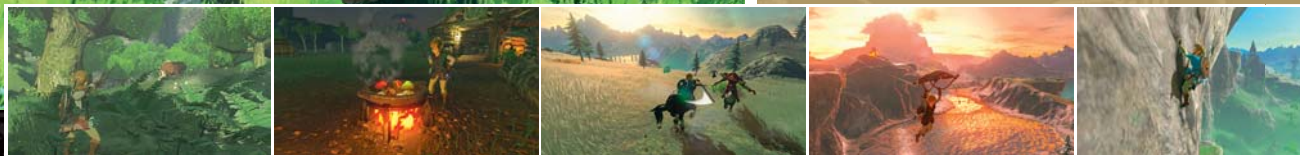

Ring Fit Adventure

• Žánr: Lifestyle • Vydavatel: Nintendo

Kompatibilní herní módy	TV TV mód	Tabletop Tabletop mód	Handheld Handheld mód
	1	1	-

www.pegi.info

THE LEGEND OF ZELDA BREATH OF THE WILD

**OBJEVUJTE, BOJUJTE, PŘEŽIJTE VE SVĚTĚ
PLNÉM DOBRODRUŽSTVÍ.**