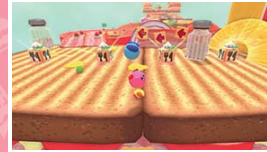

Kirby's Dream Buffet

Obohatte svůj herní zážitek!

ONLINE

Nintendo Switch Online

MARMELÁDOVÝ ZÁVOD ZAČÍNÁ!

Dejte si do nosu během tohoto čtyřchodové závodě! Až čtyři hladoví Kirbyové budou závodit, poměřovat síly v minihrách a bojovat na tratích plných čokolád, zmrzlin a dalších sladkostí. Tohle bude královská jízda! Nic soupeřům nedarujte, vyraďte je ze závodů a zajistěte si sladkou vítěznou odměnu v podobě jahodového dortu! Nemějte však strach, i když neuspějete, v mžiku dostanete další šanci zazářit. Je čas stoupnout na váhu, ten nejtěžší Kirby vyhrává!

Dostupné na

Nintendo
eShop

Kirby's Dream Buffet

• Žánr: Plošinovka, Společenská • Vydavatel: Nintendo

www.pegi.info

Kompatibilní herní módy	TV mód	Tabletop mód	Handheld mód
	TV mód	Tabletop mód	Handheld mód
	1-2**	1-2**	1

©HAL Laboratory, Inc. / Nintendo

Online**: Až 4 hráči Lokálně*: Až 4 hráči