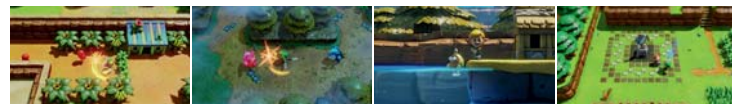

PROZKOUMEJTE KOHOLINT ISLAND V NOVÉM GRAFICKÉM PRAVĚNÍ!

Prozkoumejte Koholint Island věrně překreslený do zbrusu nového uměleckého stylu, který nadchnul nejen nováčky ale i skalní fanoušky. Bojujte s nepřáteli, ovládněte četné dungeony a odkryjte skrytá tajemství ostrova. Těšit se můžete na nepřátele ze série Super Mario jako jsou Goombas, Piranha Plants a další. A nezapomeňme také na milé obyvatele ostrova, kteří Linkovi na dobrodružné cestě pomáhají.

The Legend of Zelda: Link's Awakening

• Žánr: Akční, Dobrodružná • Vydavatel: Nintendo

Kompatibilní herní mód	TV mód	Tabletop mód	Handheld mód
	1	1	1

© 2019 Nintendo

Všechny hry na této straně jsou dostupné na

Nintendo eShop