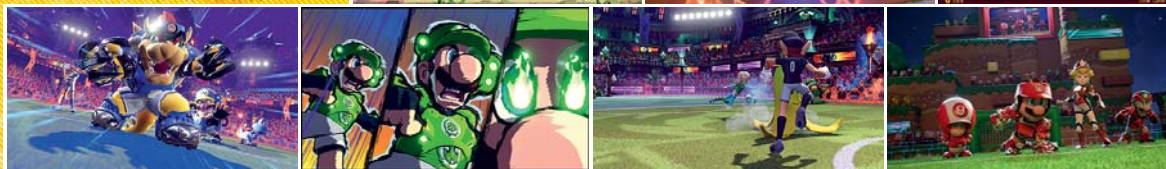

Splatoon
3

Obohatte svůj herní zážitek!

 **ONLINE**
Nintendo Switch Online

Dostupné na

Nintendo eShop

SPLATOON JE ZPĚT!

Vstupte do Splatlands, sluncem spálené pouště obývané boječtivými Inklingy a Octolingy. Adrenalinovým centrem této pouště je město Splatville, které se zmítá v chaosu. Bitvy vypuknou na nových mapách ve Splatville a v okolních lokalitách jako jsou Eeltil Alley či majestátní Scorch Gorge. Vtrhněte do bitvy s novými pohyby jako jsou "spawnner", "squid roll" a ukažte ostatním, kdo umí nejlépe fungovat v okolním barevném světě.

Splatoon 3

• **Žánr:** Akční, Střílečka • **Vydavatel:** Nintendo

Kompatibilní herní módy	 TV mód	 Tabletop mód	 Handheld mód
		1	1

Online** : Až 8 hráčů Lokálně*** : Až 8 hráčů

MARIO
STRIKERS
BATTLE LEAGUE
FOOTBALL

Obohaťte svůj herní zážitek!

Nintendo Switch Online

NA TOMTO HŘIŠTI SE MŮŽE STÁT ÚPLNĚ COKOLIV!

Driblování, přihrávání, odebírání balónů, sbírání předmětů a speciální střelba, to vše na vás čeká v Mario Strikers: Battle League Football. Udělejte vše pro vítězství ve zběsilém lokálním multiplayeru či se spojte s ostatními hráči online. Nejlepší klub na světě může být jen jeden!