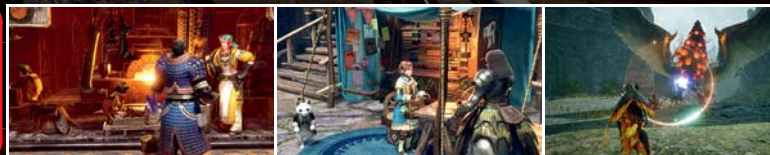

Obohaťte svůj herní zážitek!

ONLINE
Nintendo Switch Online