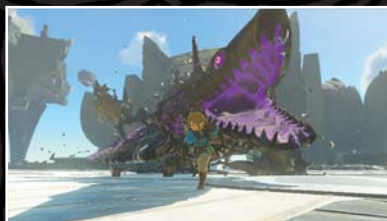

© Nintendo

DOBRODRUŽSTVÍ VE SVĚTĚ POHÁNĚNÉM VAŠÍ FANTAZÍÍ

Ve hře The Legend of Zelda: Tears of the Kingdom pro Nintendo Switch na vás čeká epické dobrodružství napříč zemí a oblohou Hyrule. V tomto pokračování hry The Legend of Zelda: Breath of the Wild se vydáte na nebezpečnou výpravu s cílem odhalit pravdu o kataklyzmatické události, která uvrhla království do chaosu...

The Legend of Zelda: Tears of the Kingdom

- Žánr: Akční, Dobrodružná
- Vydavatel: Nintendo

www.pegi.info

Kompatibilní herní módy	TV mód	Tabletop mód	Handheld mód
	1	1	1