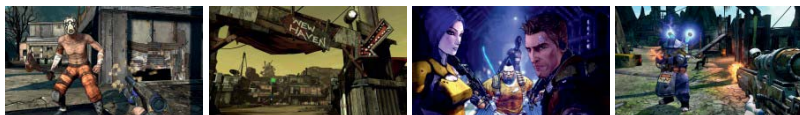

Získejte trojnásobný chaos, tříkrát více lootů a tříkrát více akce s Borderlands Legendary Collection!

Borderlands Legendary Collection

• Žánr: Akční, FPS, RPG
• Vydavatel: 2K

Kompatibilní herní módy	TV mód	Tabletop mód	Handheld mód
	1-2*	1-2*	1

Online**: Až 4 hráči Lokálně*: Až 2 hráči