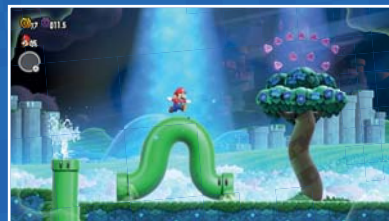

© Nintendo

OČEKÁVEJTE NEOČEKÁVANÉ!

Tradiční z boku viděná Mario hratelnost se promění s přidáním zázračných květín (Wonder Flowers)! Tyto herní předměty spustí dosud neviděné momenty, které musíte vidět na vlastní oči, abyste jim uvěřili. Podělte se o tento zážrak s přáteli, spojte se a pomáhejte si na cestě k cíli.

Super Mario Bros. Wonder

- Žánr: Akční
- Vydavatel: Nintendo
- Datum vydání: 20. 10. 2023

www.pegi.info

Kompatibilní herní módy	TV TV mód	Tabletop Tabletop mód	Handheld Handheld mód
	1-4*	1-4*	1