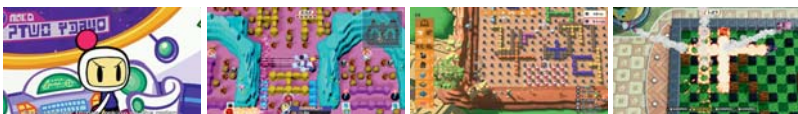

Bomberman a jeho parta jsou zpět v dalším galaktickém dobrodružství! Užijte si výbušnou zábavu ve známých i těch zbrusu nových režimech – „Castle“ a „Stage Editor“!

©Konami Digital Entertainment

Super Bomberman R 2

- **Žánr:** Akční, Společenská
- **Vydavatel:** KONAMI

www.pegi.info

Kompatibilní herní módy	TV	TV mód	CSO	Tabletop mód	CSO	Handheld mód
		1-8*		1-8*		1

Online**: Až 64 hráčů