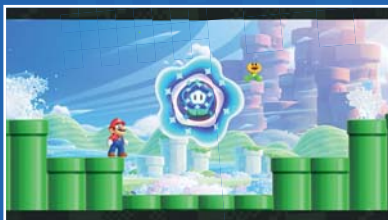

© Nintendo

OČEKÁVEJTE NEOČEKÁVANÉ!

Tradiční z boku viděná Mario hratelnost se promění s přidáním zázračných květín (Wonder Flowers)! Tyto herní předměty spustí dosud neviděné momenty, které musíte vidět na vlastní oči, abyste jim uvěřili. Podělte se o tento zážrak s přáteli, spojte se a pomáhejte si na cestě k cíli.

Super Mario Bros. Wonder

- Žánr: Akční
- Vydavatel: Nintendo
- Datum vydání: 20. 10. 2023

www.pegi.info

Kompatibilní herní módy	TV TV mód	Tabletop Tabletop mód	Handheld Handheld mód
	1-4*	1-4*	1