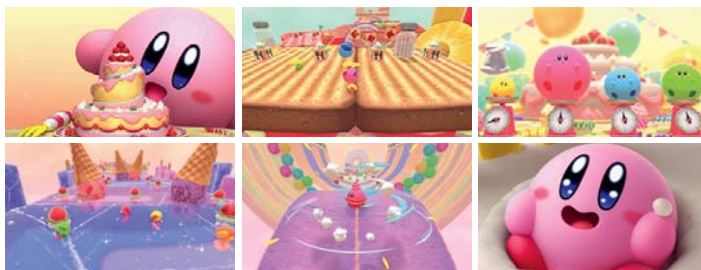

Dejte si do nosu během tohoto čtyřchodové závodění! Až čtyři hladoví Kirbyové budou závodit, poměřovat síly v minihrách a bojovat na tratích plných čokolád, zmrzlin a dalších sladkostí.

Kirby's Dream Buffet

- **Žánr:** Plošinovka, Společenská
- **Vydavatel:** Nintendo

Kompatibilní herní módy	TV mód	Tabletop mód	Handheld mód
	1-2**	1-2**	1

Online**: Až 12 hráčů Lokálně*: Až 4 hráči

©HAL Laboratory, Inc. / Nintendo