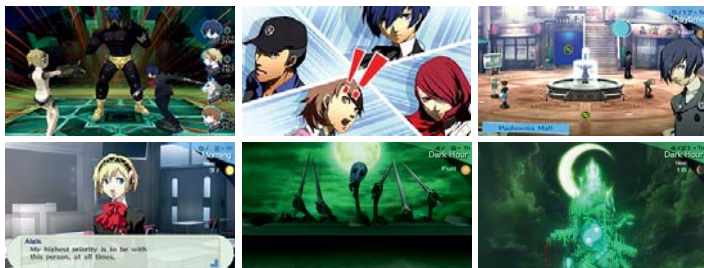

Vyzkoušejte si kritikou oceňované RPG, které znovuobjevilo sérii Persona, nyní nově remasterované v podobě Persona 3 Portable. Odhalte pravdu o strašidelné Temné hodině, kde se rojí stíny, a ovládněte sílu srdce, když se vaše Persona probudí.

Persona 3 Portable

• Žánr: RPG • Vydavatel: SEGA

Kompatibilní herní módy	TV mód	Tabletop mód	Handheld mód
	1	1	1