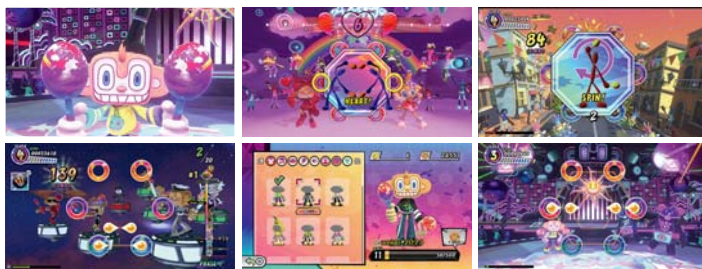

Amigo je zpět a lepší než kdy dřív! Připravte se na zcela novou Samba de Amigo se 40 hity, přizpůsobováním postav, režimem World Party a dalšími možnostmi!

Samba de Amigo: Party Central

- Žánr: Hudební
- Vydavatel: SEGA

www.pegi.info

Kompatibilní herní módy	TV	Tabletop	Handheld
	TV mód	Tabletop mód	Handheld mód
	1-2*	1-2*	1

Online**: Až 8 hráčů