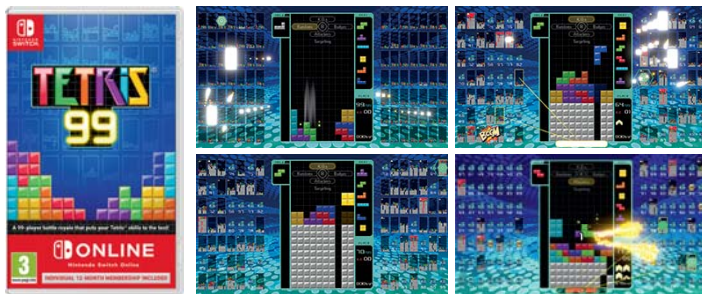

99 hráčů... ale pouze jeden setrvá! TETRIS® 99 je ona ikonická logická hra v podobě, jakou jste ještě neviděli. Najdete tu správnou strategii k poražení 98 ostatních hráčů online* – všech najednou!*

TETRIS®99

• Žánr: Logická • Vydavatel: Nintendo

Kompatibilní herní módy	TV mód	Tabletop mód	Handheld mód
	1	1	1

Online*: Až 99 hráčů