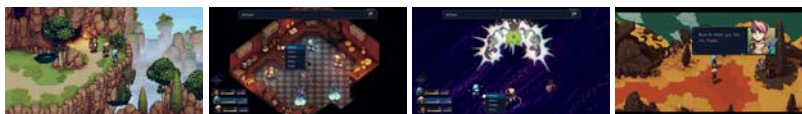

Sea of Stars vypráví příběh dvou Děti slunovratu, které spojí síly Slunce a Měsíce, aby se ubránily monstózním výtvorům zlého alchymisty známého jako The Fleshmancer.

© Sabotage Studio

Sea of Stars

- **Žánr:** Dobrodružná, RPG
- **Vydavatel:** Sabotage Studio

Kompatibilní herní módy	TV TV mód	CSO CSO Tabletop mód	CSO CSO Handheld mód
	1	1	1