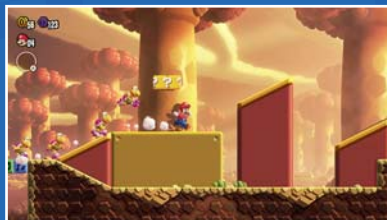

© Nintendo

OČEKÁVEJTE NEOČEKÁVANÉ!

Tradiční z boku viděná Mario hratelnost se promění s přidáním zázračných květín (Wonder Flowers)! Tyto herní předměty spustí dosud neviděné momenty, které musíte vidět na vlastní oči, abyste jim uvěřili. Podělte se o tento zážrak s přáteli, spojte se a pomáhejte si na cestě k cíli.

Super Mario Bros. Wonder

- Žánr: Akční
- Vydavatel: Nintendo
- Datum vydání: 20. 10. 2023

www.pegi.info

Kompatibilní herní módy	TV TV mód	Tabletop Tabletop mód	Handheld Handheld mód
	1-4*	1-4*	1