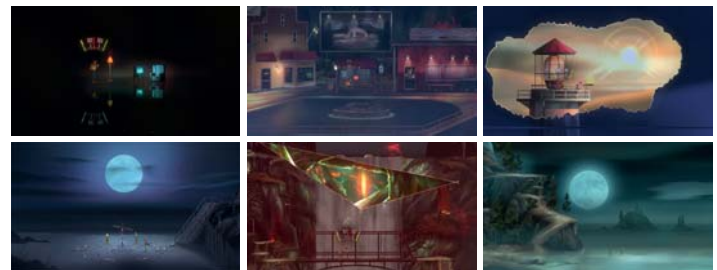

V malém pobřežním městečku Camena náhle dochází k nepřírozenému výskytu elektromagnetických vln, které způsobují rušení elektrických a rádiových zařízení. Riley Poverlyová se neochotně vrací do rodného města, aby záhadu vyšetřila.

OXENFREE II: Lost Signals

- Žánr: Dobrodružná
- Vydavatel: Netflix

Kompatibilní herní módy	TV mód	Tabletop mód	Handheld mód
	1	1	1