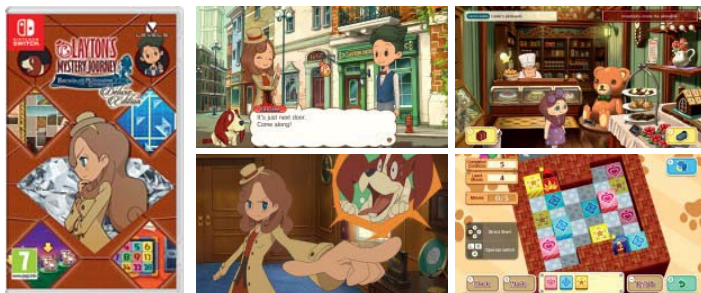

STORY OF SEASONS: A Wonderful Life

- Žánr: Simulátor
- Vydavatel: Marvelous Europe

www.pegi.info

Kompatibilní herní módy	TV	Tabletop	Handheld
	TV mód	Tabletop mód	Handheld mód
	1	1	1

©2023 Marvelous Inc. Licensed to and published by Marvelous Europe Ltd.

Tato Deluxe edice obsahuje více než 40 zbrusu nových hádanek a dalších hlavolamů upravených z verze pro Nintendo 3DS, díky nimž je hra ještě zábavnější a vhodnější pro celou rodinu.

LAYTON'S MYSTERY JOURNEY™:
Katrielle and the Millionaires' Conspiracy