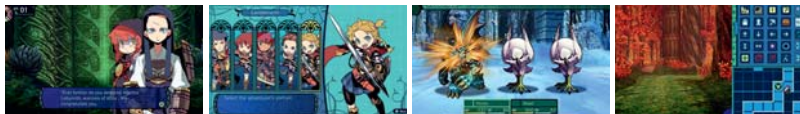

Prozkoumejte bohaté počátky této RPG série prostřednictvím remasterů tří nadčasových dobrodružství, která hráče vybízejí k dobrodružným cestám.

Etrian Odyssey Origins Collection

- Žánr: Dobrodružná, RPG
- Vydavatel: SEGA

Kompatibilní herní módy	TV mód	Tabletop mód	Handheld mód
	1	1	1