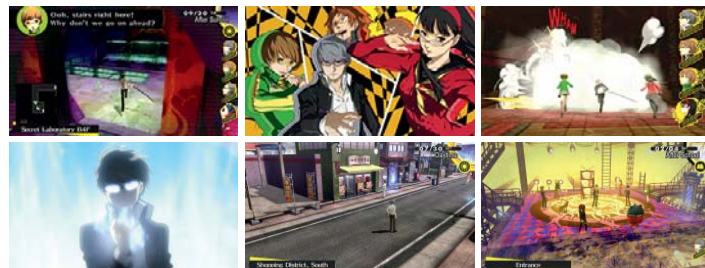

Připravte se na nezapomenutelná dobrodružství a významná pouta v kriticky oceňované hře Persona 4. Jakmile se spustí řetězec záhadných vražd, musí se hlavní hrdina a jeho spoluhráči vydat za pravdou a otevřít si přitom dveře do jiného světa.

Persona 4 Golden

• Žánr: RPG • Vydavatel: SEGA

Kompatibilní herní módy	TV mód	Tabletop mód	Handheld mód
	1	1	1