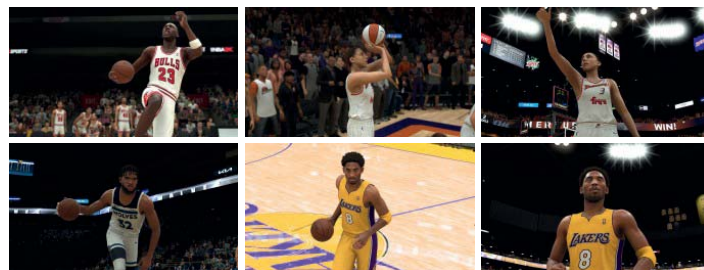

Využijte svůj potenciál ve hře NBA 2K23 naplno. Předvedte se proti nejlepším hráčům na světě a projevte svůj talent ve hře MyCAREER nebo vytvořte dvojici dnešních All-Stars s nadčasovými legendami v MyTEAM.

NBA 2K23

- **Žánr:** Sportovní • **Vydavatel:** 2K

www.pegi.info

Kompatibilní herní módy	TV mód	Tabletop mód	Handheld mód
	1-4*	1-4*	1

Contains in-game purchases.

Online**: Až 10 hráčů **Lokálně*:** Až 4 hráčů