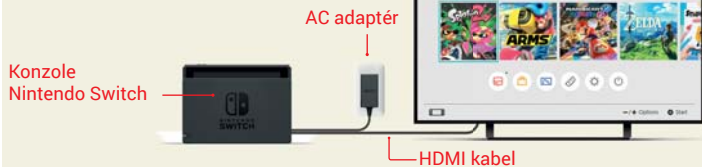

TV mód

Nintendo Switch nabízí tři herní módy.

Vložte Nintendo Switch do dokovací stanice a vychutnejte si hraní na TV ve vysokém rozlišení.

Jednoduché připojení k TV

Jednoduše zapojte AC adaptér a HDMI kabel (oba jsou součástí balení) do příslušných portů.

Joy-Con

Po stranách konzole Nintendo Switch se nachází ovladače, které fungují ve vzájemné interakci.

Vsunete-li oba Joy-Con ovladače do Joy-Con gripu, rázem se přemění v jeden tradiční ovladač. Bez gripu však fungují jako dva samostatně plně funkční ovladače.