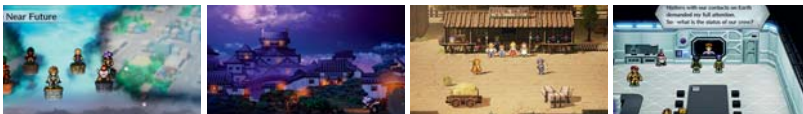

Seznamte se s osmi hrdiny, kdy každý z nich má vlastní schopnosti ve svém vlastním časovém období. Prožijte jejich příběhy v jakémkoliv pořadí a postupem času odhalujte šokující vývoj událostí.

LIVE A LIVE

- Žánr: RPG
- Vydavatel: Nintendo

12
www.pegi.info

Kompatibilní herní módy	TV TV mód	CSO Tabletop mód	CSO Handheld mód
	1	1	1