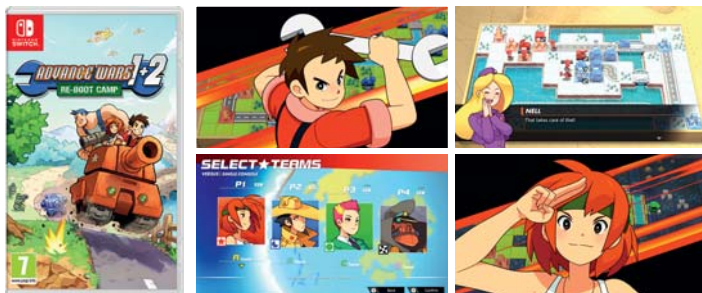

Ved'te armádu ve strategických tahových bojích jako taktický poradce Orange Star Army. Při přesunu pozemních, vzdušných a námořních jednotek po bojišti jsou potřeba vaše odborné znalosti.

Advance Wars 1+2: Re-Boot Camp

• Žánr: Strategická • Vydavatel: Nintendo

Kompatibilní herní módy	TV mód	Tabletop mód	Handheld mód
	1-4*	1-4*	1

Online**: Až 2 hráči Lokálně*: Až 4 hráči

© Nintendo / INTELLIGENT SYSTEMS