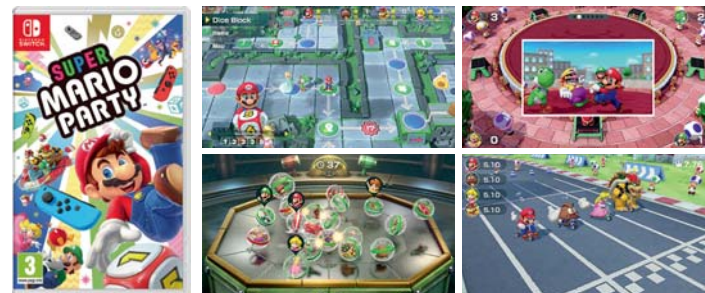

Připravte se na dokonalou párty s deskovými hrami! Soutěžte v 80 zcela nových minihrách v mnoha režimech a vyberte si z 20 hratelných postav z Houbového království, z nichž každá má vlastní kostky.

Super Mario Party

• Žánr: Společenská, Deskovka
• Vydavatel: Nintendo

www.pegi.info

Kompatibilní herní módy	TV mód	Tabletop mód	Handheld mód
	1-4*	1-4*	1

Online**: Až 4 hráči

© 2018 Nintendo