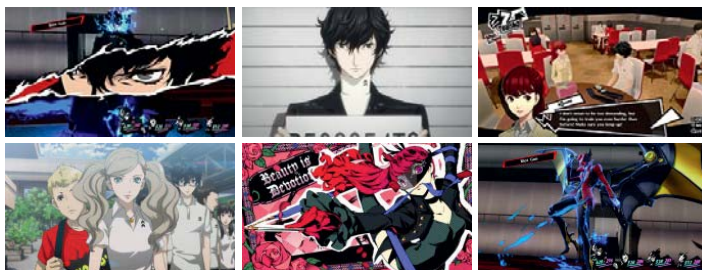

Připravte se na oceňovaný RPG zážitek v této definitivní edici Persona 5 Royal, obsahující nepřehledné množství stahovatelného obsahu! Nasaďte si masku a připojte se k Phantom Thieves of Hearts, pořadajícím velkolepé loupeže.

Persona 5 Royal

• Žánr: RPG • Vydavatel: SEGA

Kompatibilní herní módy	TV mód	Tabletop mód	Handheld mód
	1	1	1