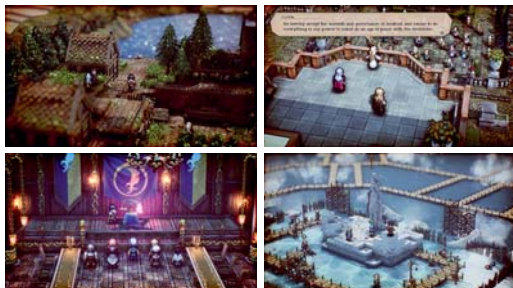

Určete osud tří velmocenských národů ve hře TRIANGLE STRATEGY. Toto taktické RPG nabízí ohromující H2-2D grafiku.

Triangle Strategy

• Žánr: RPG, Strategická • Vydavatel: Nintendo

VYZKOUŠEJTE SI DEMOVERZII Nintendo eShop

12
www.pegi.info

Kompatibilní herní módy	TV mód	Tabletop mód	Handheld mód
	1	1	1

© SQUARE ENIX CO., LTD. All Rights Reserved.