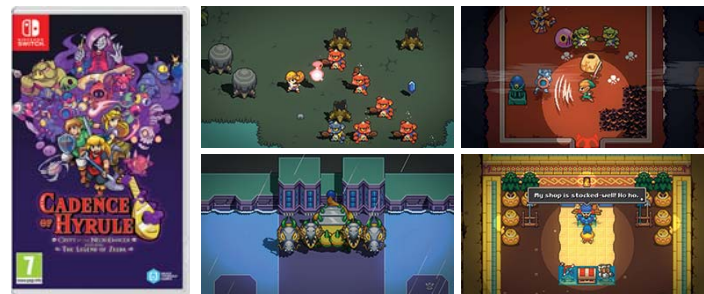

Své dobrodružství odstartujete v roli Cadence, jakmile se naučíte základní ovládní, budete si moct vybrat, zda chcete v příběhu pokračovat v roli Linka nebo Zeldy.

Cadence of Hyrule – Crypt of the NecroDancer Featuring The Legend of Zelda

- Žánr: Dobrodružná, Hudební
- Vydavatel: Nintendo

Kompatibilní herní módy	TV mód	Tabletop mód	Handheld mód
	1-2*	1-2*	1

Lokálně*: Až 2 hráči