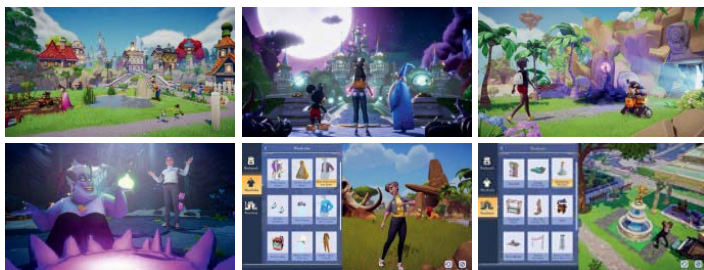

Prozkoumejte svět plný Disneyho kouzel! Objevte bohaté příběhy a budujte dokonalá sousedství spolu s hrdiny a padouchy společností Disney a Pixar.

Disney Dreamlight Valley

- **Žánr:** Dobrodružná, Simulátor
- **Vydavatel:** Gameloft

www.pegi.info

Kompatibilní herní módy	TV mód	Tabletop mód	Handheld mód
	1	1	1

Contains in-game purchases.