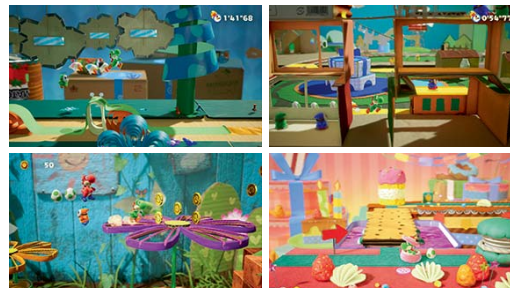

Vyražte s Yoshim a nové dobrodružství, které obrátí vše, co byste od plošinovek čekali, vzhůru nohama! Svět složený z všedních předmětů, kde má každá úroveň kromě své tradiční lícové strany i rubovou, nabízí úplně novou perspektivu a spoustu překvapení.

Yoshi's Crafted World

• Žánr: Akční, Plošinovka
• Vydavatel: Nintendo

VYZKOUŠEJTE SI DEMOVERZII Nintendo eShop

3
www.pegi.info

Kompatibilní herní módy	TV mód	Tabletop mód	Handheld mód
	1-2	1-2	1

© 2019 Nintendo