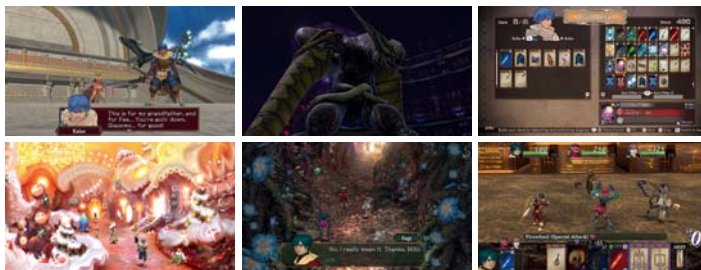

Dvě mistrovská díla JRPG se vracejí. Baten Kaitos: Eternal Wings and the Lost Ocean a Baten Kaitos Origins se vrací s vylepšenou grafikou a novými funkcemi, které usnadňují postup ve hře, takže se hrají ještě snadněji!

Baten Kaitos I & II HD Remaster

- Žánr: RPG
- Vydavatel: BANDAI NAMCO Entertainment

Kompatibilní herní módy	TV mód	Tabletop mód	Handheld mód
	1	1	1