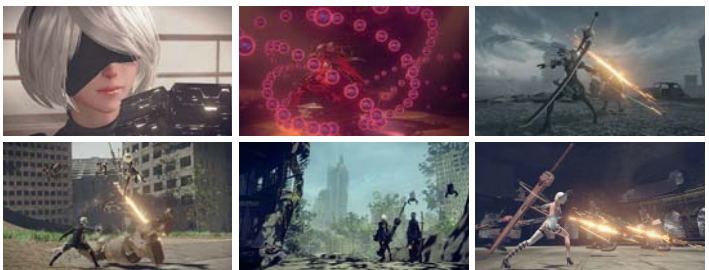

NieR:Automata™

The End of YoRHa Edition

V roli 2B, člena nově organizované androidí vojenské jednotky YoRHa, se hráči ponoří do zuřivé bitvy proti „strojovým formám života“ o znovudobytí planety.

NieR:Automata The End of YoRHa Edition

• Žánr: Akční, RPG
• Vydavatel: SQUARE ENIX

Kompatibilní herní módy	TV mód	Tabletop mód	Handheld mód
	1	1	1