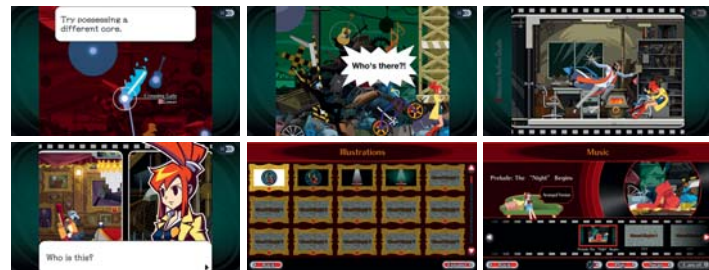

Vyřešte svou vlastní vraždu ve svérázné hře plné hádanek, Ghost Trick: Phantom Detective, nyní v remasterované verzi v HD rozlišení.

Ghost Trick: Phantom Detective

- Žánr: Dobrodružná
- Vydavatel: CAPCOM

Kompatibilní herní módy	TV mód	Tabletop mód	Handheld mód
	1	1	1