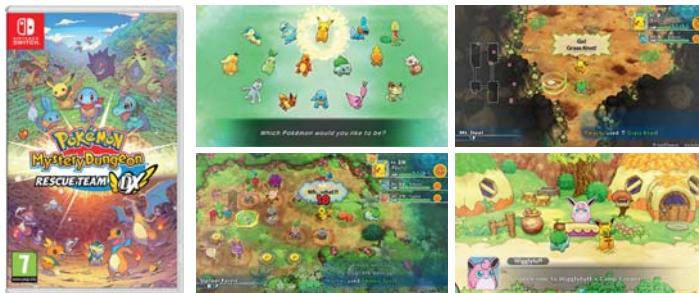

Staňte se Pokémonem, sestavte s Pikachu, Eevee nebo Charmanderem tým na záchranu světa přes proměnlivé záhadné dungeony!

Pokémon Mystery Dungeon: Rescue Team DX

• Žánr: RPG • Vydavatel: Nintendo

VYZKOUŠEJTE
SI DEMOVERZII!

Nintendo
eShop

7
www.pegi.info

Kompatibilní herní módy	TV mód	Tabletop mód	Handheld mód
	1	1	1