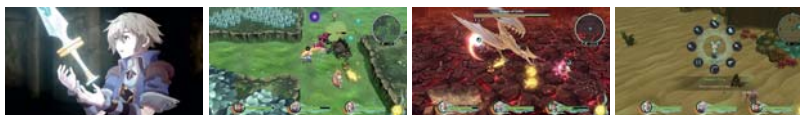

Vydejte se do světa Trinity Trigger, zbrusu nové akční RPG hry, která spojuje vzhled a atmosféru kultovních RPG z 90. let s moderním důrazem na rychlý a přizpůsobitelný boj.

Trinity Trigger

- Žánr: Akční, Dobrodružná, RPG
- Vydavatel: Marvelous Europe

Kompatibilní herní módy	TV mód	Tabletop mód	Handheld mód
	1-3*	1-3*	1