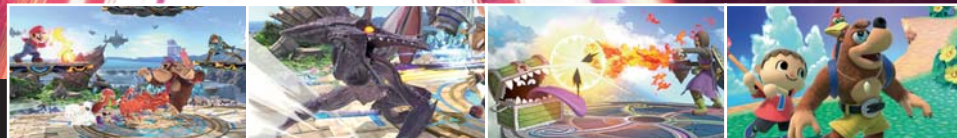

**SUPER
SMASH BROS.™**
ULTIMATE
Fighters Pass
vol. 2