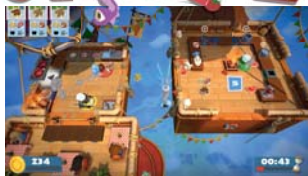

OVERCOOKED! 2

Zánr: Společenská, Strategická Hráči: 1 - 4