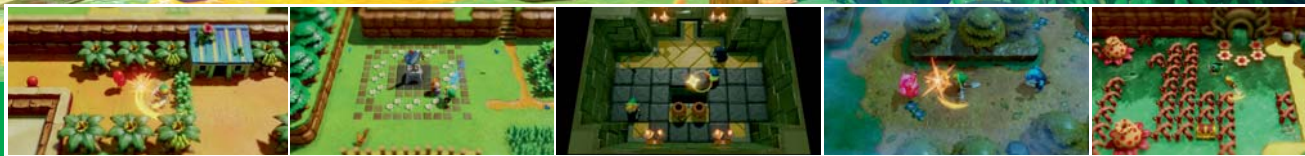

### THE LEGEND OF ZELDA BREATH OF THE WILD THE MASTER TRIALS EXPANSION PASS - DLC PACK 1

Obsahuje Trial of the Sword, Master mód, Hero's Path mód, cestovní medailon a nové brnění.

### THE LEGEND OF ZELDA BREATH OF THE WILD THE CHAMPIONS' BALLAD EXPANSION PASS - DLC PACK 2

Obsahuje Champions' Ballad, devět skrytých předmětů a Ancient Horse Gear.

12  
www.pegi.info

## PROZKOUMEJTE KOHOLINT ISLAND V NOVÉM GRAFICKÉM PŘEVEDENÍ!

Prozkoumejte Koholint Island věrně překreslený do zbrusu nového uměleckého stylu, který nadchnul nejen nováčky ale i skalní fanoušky. Bojujte s nepřáteli, ovládněte četné dungeons a odkryjte skrytá tajemství ostrova. Těšit se můžete na nepřátele ze série Super Mario jako jsou Goombas, Piranha Plants a další. A nezapomeňme také na milé obyvatele ostrova, kteří Linkovi na dobrodružné cestě pomáhají.