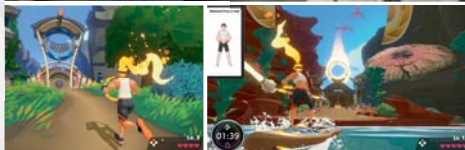

VAŠE DOBRODRUŽSTVÍ, VÁŠ FITNESS PŘÍBĚH!

Je na čase vydat se na fitness dobrodružství s pásem na noze a Ring-Con ovladačem v ruce! Objevte dobrodružný fantasy svět a poražte vyřvovaného draka a jeho poddané pomocí opravdových cviků v Ring Fit Adventure, nové fitness videohře na Nintendo Switch! Během na místě se pohybujete po travnatých pláních, posilováním útočíte na nepřátele a jógovými pozicemi si doplníte svůj ukazatel zdraví.

Ring Fit Adventure

• Žánr: Lifestyle • Vydavatel: Nintendo

Kompatibilní herní módy	TV TV mód	Tabletop mód	Handheld mód
	1	1	-

© 2019 Nintendo.

www.pegi.info