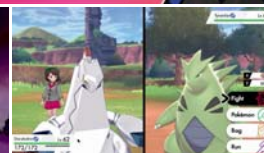

Obohatte svůj herní zážitek!

ZBRUSU NOVÉ POKÉMON RPG DOBRODRUŽSTVÍ

Připravte se prozkoumat region Galar, který je plný rozsáhlých různorodých oblastí od mírumilovného venkova a moderní města až po hustý les a zasněžené vrcholky hor. Těšit se můžete na skvělé Dynamax a Gigantamax Pokémony!

Pokémon Sword / Pokémon Shield

• Žánr: RPG • Vydavatel: Nintendo