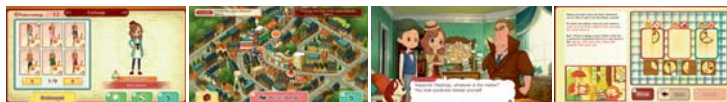

LAYTON'S MYSTERY JOURNEY™

Katrielle and the Millionaires' Conspiracy

Deluxe Edition

JE NA ČASE NASADIT DETEKTIVNÍ ČAPKU A ROZLOUSKNOUT TENHLE PŘÍPAD!

Profesor Hershel Layton zmizel. Nyní je na jeho dceři Katrielle, inteligentní a odvážné mladé dámě se smyslem pro detail, hrát hlavní roli v LAYTON'S MYSTERY JOURNEY™: Katrielle and the Millionaires' Conspiracy - Deluxe Edition na Nintendo Switch! Tato Deluxe edice zahrnuje více než 40 zbrusu nových hádanek a ještě více předělaných z Nintendo 3DS verze - čili ještě více zábavy pro celou rodinu. Těšit se můžete také na více než 50 nových outfitů, které získáte postupně hraním hry.

LAYTON'S MYSTERY JOURNEY™: Katrielle and the Millionaires' Conspiracy - Deluxe Edition

• Žánr: Adventura, RPG • Vydavatel: LEVEL-5 Inc.

Kompatibilní herní módy	TV mód	Tabletop mód	Handheld mód
	1	1	1

©2019 LEVEL-5 Inc.

Všechny hry na této straně jsou dostupné na Nintendo eShop