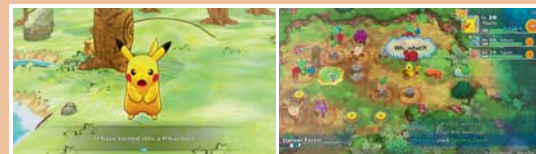

The Pokémon Company

Pokémon Mystery Dungeon Rescue Team DX

CO KDYBYSTE SE JEDNOHO DNE PROBUDILI... JAKO POKÉMON?!

Objevte krásný znovuzrozený svět v *Pokémon Mystery Dungeon: Rescue Team DX* na Nintendo Switch – předělávce původní hry na Nintendo DS a Game Boy Advance. Sestavte s Pikachu, Eevee nebo Charmanderem tým na záchranu světa přes proměnlivě záhadné dungeony!

Dostupné na
**Nintendo
eShop**

Pokémon Mystery Dungeon: Rescue Team DX

• Žánr: RPG • Vydavatel: Nintendo

Demo ke
stažení

Kompatibilní herní módy	TV mód	Tabletop mód	Handheld mód
	1	1	1