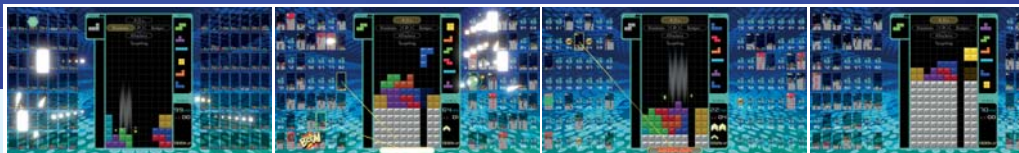

TETRIS® 99

- Žánr: Logická
- Vydavatel: Nintendo

Kompatibilní herní módy	TV	Tabletop	Handheld
	TV mód	Tabletop mód	Handheld mód
	1	1	1

Online*: Až 99 hráčů