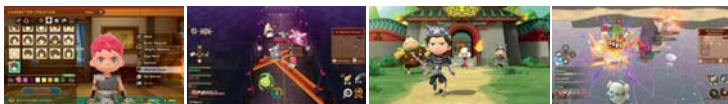

HON NA DUNGEONY... ZAČÍNÁ!

Vaši vesnici zdecimovali nájezdníci. Staňte se hrdinným dobrodruhem, který pomstí hrozného sultána Vinegara! V tomto RPG procházíte náhodně generované dungeonsy s vidinou vzácného lupu. Spojte se s až třemi hráči lokálně nebo online, aby dal těm nenasytým tyranům konečně někdo za vyučenou!

SNACK WORLD: THE DUNGEON CRAWL – GOLD

• Žánr: RPG, Akční • Vydavatel: LEVEL-5

Kompatibilní herní módy	TV mód	Tabletop mód	Handheld mód
	1	1	1

© 2020 LEVEL-5 Inc.

Online*: Až 4 hráči