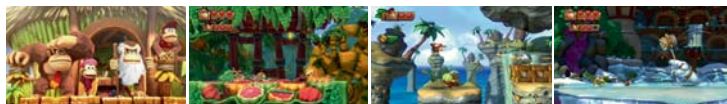

BURÁČEJTE DŽUNGLÍ KDYKOLIV, KDEKOLIV!

Nepřátelští Snowmádi zmrazili Donkey Kong Island a je na Kongových, aby vše pomohli roztát! Plavte, skákejte a houpejte se spolu s Donkey Kongem, Diddy Kongem, Dixie Kongovou, Cranky Kongem a Funky Kongem přes šest tropických ostrovů, které čiší nebezpečím, skrytými sběratelskými předměty a nezapomenutelnými boss fighty!

Donkey Kong Country: Tropical Freeze

• Žánr: Plošinovka • Vydavatel: Nintendo

Kompatibilní herní módy	TV mód	Tabletop mód	Handheld mód
	1-2	1-2	1

© 2014 - 2018 Nintendo