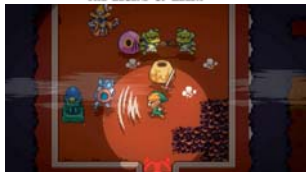

CADENCE OF HYRULE

Záhr: Dobrodružná, Hudební Hráči: 1 - 2