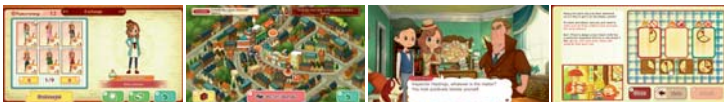

LAYTON'S MYSTERY JOURNEY™

Katrielle and the Millionaires' Conspiracy

Deluxe Edition

KDE MÁM SVOU DETEKTIVNÍ ČAPKU? JE ČAS ROZLOUSKNOUT PŘÍPAD!

Profesor Hershel Layton zmizel. Nyní je na jeho dceři Katrielle, inteligentní a odvážné mladé dámě se smyslem pro detail, hrát hlavní roli v LAYTON'S MYSTERY JOURNEY™. Katrielle and the Millionaires' Conspiracy - Deluxe Edition na Nintendo Switch!

Tato Deluxe edice zahrnuje více než 40 zbrusu nových hádanek a ještě více předělaných z Nintendo 3DS verze - cíli ještě více zábavy pro celou rodinu. Těšit se můžete také na více než 50 nových outfitů, které získáte postupně hraním hry.

LAYTON'S MYSTERY JOURNEY™: Katrielle and the Millionaires' Conspiracy - Deluxe Edition

• Žánr: Adventura, RPG • Vydavatel: LEVEL-5 Inc. • Datum vydání: Právě v prodeji

Kompatibilní herní módy	TV mód	Tabletop mód	Handheld mód
	1	1	1

©2019 LEVEL-5 Inc.

SQUARE ENIX