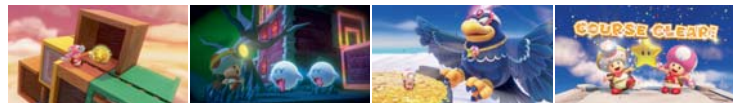

## ZAŽIJTE TOADOBRODROUŽSTVÍ NA CESTĚ ZA POKLADEM!

Objevte záladné úrovně otevřeného světa ve hře Captain Toad: Treasure Tracker! Natačejte kameru a využíjte dotykovou obrazovku, aby vám neunikl ani jeden poklad! Podejte svůj Joy-Con ovladač kamarádovi a užijte si herní dobrodružství společně. Tentokrát dobrodružství kapitána Toada a Toadette zahrnuje i úrovně ze Super Mario Odyssey!