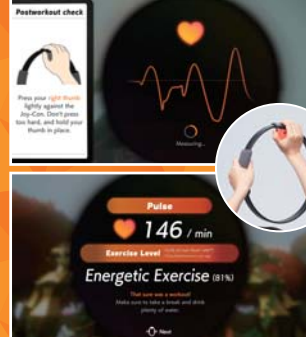

## OBSAHUJE

software

pás na nohu

Ring-Con

Sledujte množství  
spálených kalorií, tepovou  
frekvenci a více!

## VAŠE DOBRODRUŽSTVÍ, VÁŠ FITNESS PŘÍBĚH!

Je na čase vydat se na fitness dobrodružství s pásem na noze a Ring-Con ovladačem v ruce! Objevte dobrodružný fantasy svět a poražte vyřvovaného draka a jeho poddané pomocí opravdových cviků v Ring Fit Adventure, nové fitness videohře na Nintendo Switch! Během na místě se pohybujete po travnatých pláních, posilováním útočíte na nepřátele a jógovými pozicemi si doplníte svůj ukazatel zdraví.