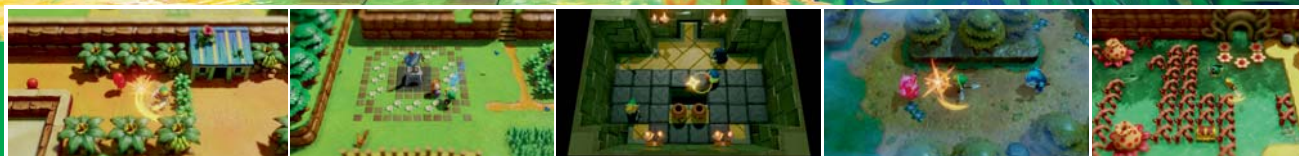

3

www.pegi.info  
PROVISIONALNew  
Horizons

Welcome to

Animal  
Crossing™

20. března 2020

Čeká vás nový život plný krásy a mírumilovné kreativity. Vyhrňte si rukávy a žijte ho podle svých představ. Sbírejte suroviny a vyrábějte vše, co budete potřebovat ať už k práci nebo jen k pohodlnějšímu zabydlení. Probuďte v sobě vášnivého pěstitele a najděte nové způsoby, jak být se stromy a květinami zadobře. Vybudujte statek s dveřmi všem dokořán. Poznejte nové přátele, těšte se na jednotlivá roční období, přeskakujte feky při průzkumu pomocí tyče a více!

## PROZKOUMEJTE KOHOLINT ISLAND V NOVÉM GRAFICKÉM PROVEDENÍ!

Prozkoumejte Koholint Island věrně překreslený do zbrusu nového uměleckého stylu, který nadchnul nejen nováčky ale i skalní fanoušky. Bojujte s nepřáteli, ovládněte četné dungeony a odkryjte skrytá tajemství ostrova. Těšit se můžete na nepřátele ze série Super Mario jako jsou Goombas, Piranha Plants a další. A nezapomeňme také na milé obyvatele ostrova, kteří Linkovi na dobrodružné cestě pomáhají.