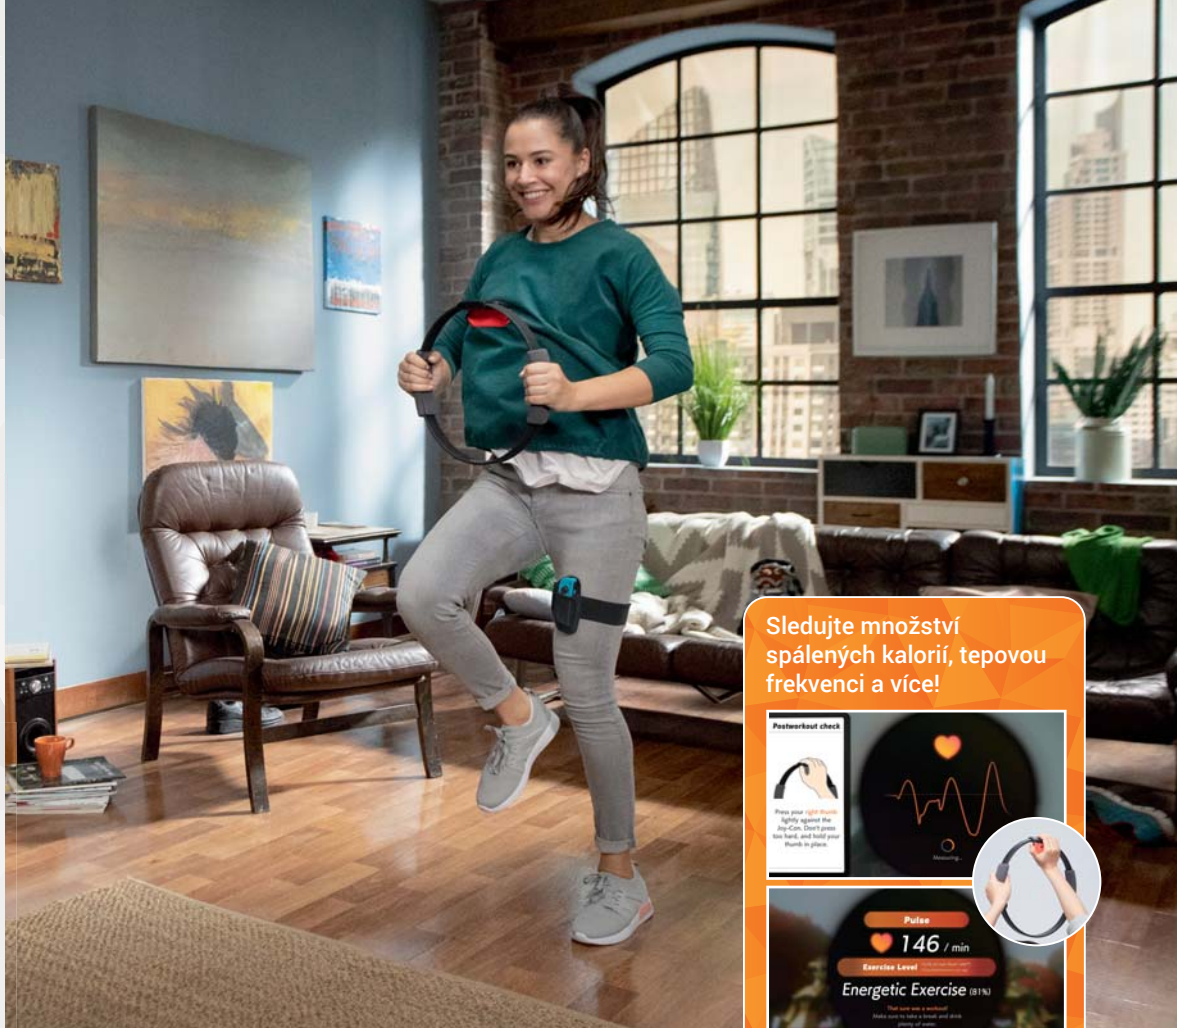

## OBSAHUJE

software

pás na nohu

Ring-Con

Sledujte množství  
spálených kalorií, tepovou  
frekvenci a více!

# Ring Fit Adventure™

## VAŠE DOBRODRUŽSTVÍ, VÁŠ FITNESS PŘÍBĚH!

Je na čase vydat se na fitness dobrodružství s pásem na noze a Ring-Con ovladačem v ruce! Objevte dobrodružný fantasy svět a poražte vyřvovaného draka a jeho poddané pomocí opravdových cviků v Ring Fit Adventure, nové fitness videohře na Nintendo Switch! Během na místě se pohybujete po travnatých pláních, posilováním útočíte na nepřátele a jógovými pozicemi si doplníte svůj ukazatel zdraví.