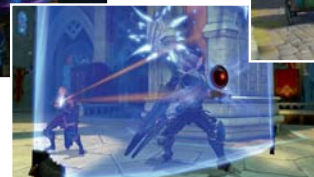

Ohánějte se zbraněmi i magií jakožto legendární Šampion Říše, upravte si svůj základní set schopností přesně tak, jak si přejete hrát.

• **Žánr:** Střílečka, Akční, FPS • **Vydavatel:** Hi-Rez Studios • **Počet hráčů:** 1-10

www.pegi.info