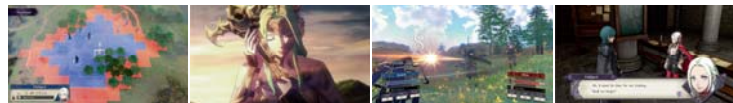

TŘI ŘÍŠE, TŘI RODY. TVÉ ROZHODNUTÍ.

Formuj osud světadílu na pokraji války ve hře Fire Emblem: Three Houses na Nintendo Switch. Veď studenty jednoho ze tří prestižních rodů jejich akademickými životy v taktických, tahových bitvách, které jsou plné nových strategických zvratů.

Fire Emblem: Three Houses

- **Žánr:** RPG, Strategická
- **Vydavatel:** Nintendo
- **Datum vydání:** Právě v prodeji

Kompatibilní herní módy	TV mód	Tabletop mód	Handheld mód
	1	1	1