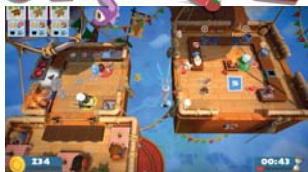

OVERCOOKED! 2

Žánr: Společenská, Strategická Hráči: 1 - 4