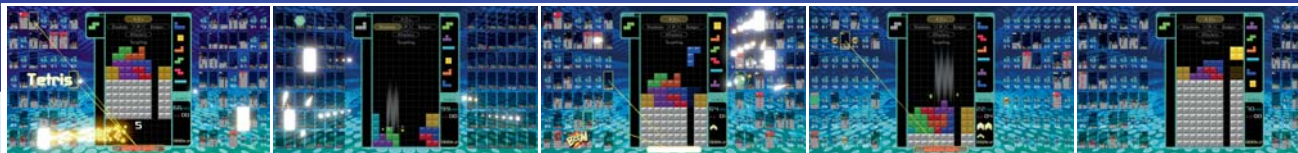

OFFICIAL
TETRIS
PRODUCT
WWW.TETRIS.COM