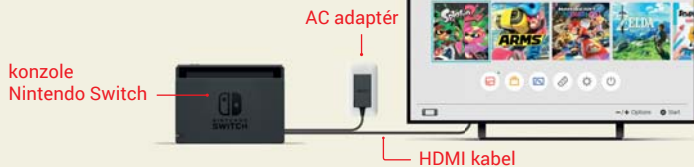

Jednoduché připojení k TV

Jednoduše zapojte AC adaptér a HDMI kabel (oba jsou součástí balení) do příslušných portů.

Konzole se při vyjmutí z dokovací stanice okamžitě zapne.

Veźměte konzoli s sebou a pokračujte v hraní v handheld módu.