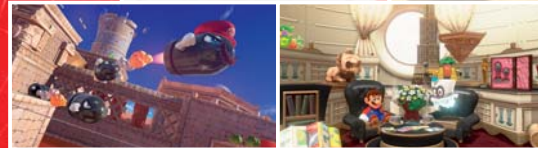

VYDEJ SE NA OKOUZLUJÍCÍ SVĚTOVÉ DOBRODRUŽSTVÍ!

Připoj se k Mariovi na masivním, světovém 3D dobrodružství a využij jeho neuvěřitelných nových schopností k sesbírání Měsíců, abys mohl načapnout svou vzducholoď jménem Odyssey a zachránit Princeznu Peach od Bowserových svatebních plánů! Tohle 3D dobrodružství je narané tajemství a překvapením, a s Mariem a jeho novými schopnostmi jako např. Cap Throw, Cap Jump a Capture, si užiješ zábavnou a vzrušující hru odlišnou od čehokoliv, co už jsi s Mariem zažil. Připrav se, že budeš přenesen na zvláštní a úžasná místa, daleko od Houbového Království.