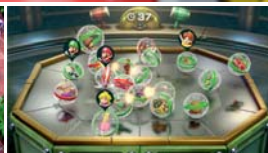

SUPER MARIO PARTY

Super Mario Party

• Žánr: Společenská • Vydavatel: Nintendo • Datum vydání: 05.10.2018

Kompatibilní herní módy	TV	TV mód	CS	Tabletop mód	Handheld mód
		1-4*		1-4*	-

ÚPLNÁ NOVINKA Z MARIO PARTY SÉRIE!

Na konzoli Nintendo Switch přichází série Mario Party s nabitou zábavou pro všechny! Původní hra v deskovém stylu je obohacena hlubšími strategickými prvky, jako jsou například speciální bloky pro každou postavu. Hra také představuje různé nové styly hraní včetně minihér hraných pomocí Joy-Con ovladačů a nové módy pro hraní s rodinou či přáteli.