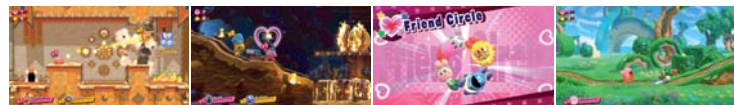

SPOJTE SE SE SVÝMI PŘÁTELI A NAFOUKNĚTE TAK SVÉ SÍLY!

Potřebujete trochu pomoci při svém dobrodružství? V Kirby Star Allies se k vám můžou jednoduše přidat až 4 hráči! Prozkoumejte nové trasy kombinováním schopností (copy ability) a spolupracujte v boji proti náročným bossům, které cestou potkáte. Vdechněte různé typy nepřátel a převezměte jejich schopnosti! Experimentujte s různými schopnostmi (copy ability) k porážení nepřátel, řešení hádanek a překonání překážek.