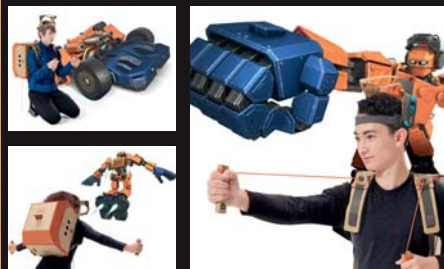

NOVINKA

JIŽ V PRODEJI!

Toy-Con 03 VEHICLE KIT

S tímto setem můžete řídit auto, letadlo, ponorku a další!