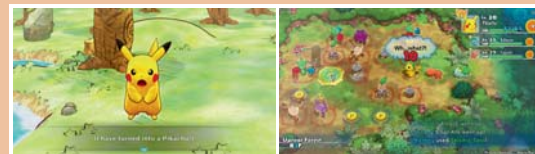

TV mód
1

Asztali mód
1

Hordozható mód
1

**MIT TENNÉL, HA EGY REGGEL
FELÉBREDNÉL... ÉS POKÉMON
LENNÉL?!**

Készülj egy gyönyörű, újraképzelt világ felfedezésére a *Pokémon Mystery Dungeon: Rescue Team DX* játékban – az eredeti Nintendo DS és Game Boy Advance kiadás újrardolgozott verziójában. Szedd össze mentőcsapatodat olyan Pokémon társakból, mint Pikachu, Eevee és Charmander, és mentsd meg a világot a mindig változó, rejtelmes dungeonokban!

Fokozd a játékelményt!

ÉREZD MAGAD IGAZI POKÉMON TRAINERNEK!

Vigyétek el partnereddel, Pikachu-val vagy Eevee-vel a Pokémon-kalandot a Kanto-régióba is, csatázz más edzőkkel, és válj a legerősebb Pokémon trainerré. Ha felbukkan egy Pokémon a vadonban, elkapasáshoz csak imitálj dobó mozdulatot egy Joy-Con kontrollert vagy az új Poké Ball Plus kiegészítővel (külön vásárolható vagy bármelyik játékkal csomagban), ami világítva, vibrálva és hangot kiadva teszi a kalandot még életszerűbbé. Oszd meg a kalandot családdal vagy barátainddal, kétszemélyes módban, egy második Joy-Con vagy Poké Ball Plus segítségével. Még Pokémon GO applikációhoz is kapcsolódhatsz, hogy átvidd Pokémon-gyűjteményed olyan tagjait, akikkel eredetileg a Kanto-régióban találkoztál!