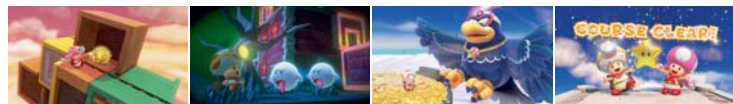

EREDJ A KINCSEK NYOMÁBA EGY BARÁTOADDAL!

Fedezd fel a megannyi furfangos, sandbox-stílusú pályát a Captain Toad: Treasure Tracker játékban! Forgathatód a kamerát, és a képernyő érintésével jobb rálátást kaphatsz az elrejtett kincsekre! Adj át egy Joy-Con kontrollert egy barátodnak, és élvezzétek együtt a kalandot, miközben összedolgoztok a kincskeresésben. Ezúttal Captain Toad és Toadett kalandja még néhány Super Mario Odyssey pályával is gazdagodott!

Demo elérhető

Captain Toad: Treasure Tracker

• **Műfaj:** platformer, logikai • **Kiadó:** Nintendo

Használható játékmódok	TV mód	Asztali mód	Hordozható mód
	1-2	1-2	1

© 2014 - 2018 Nintendo

Az ezen az oldalon látható összes játék elérhető

Nintendo eShop