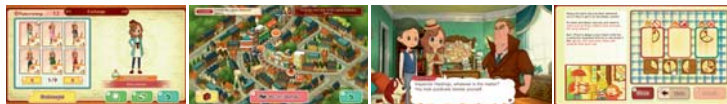

LAYTON'S MYSTERY JOURNEY™

Katrielle and the Millionaires' Conspiracy

Deluxe Edition

TEDD FEL A DETEKTÍVSAPKÁD, MERT ITT AZ IDEJE MEGOLDANI EZT AZ ÜGYET!

Hershel Layton professzor eltűnt, és most lányának, Katrielle-nek - egy eszes és lelkes fiatal hölgynek, aki ügyesen deríti ki kevés nyomból is az igazságot - kell a főszerepet vállalnia a LAYTON'S MYSTERY JOURNEY™: Katrielle and the Millionaires' Conspiracy - Deluxe Edition játékban Nintendo Switch konzolon! Ez a deluxe kiadás több mint 40 vadonatúj fejtörőt tartalmaz, és más, a Nintendo 3DS verzióból származó, módosított rejtvenyeket, így a szórakozás még hosszabban tart, és még gyerekbarátabb. Ráadásul több mint 50 új öltözet is bekerült a játékba, amik a történet során gyűjthetőek össze.

LAYTON'S MYSTERY JOURNEY™: Katrielle and the Millionaires' Conspiracy - Deluxe Edition

• **Műfaj:** kaland, RPG • **Kiadó:** LEVEL-5 Inc.

Használható játékmódok	TV mód	Asztali mód	Hordozható mód
	1	1	1

©2019 LEVEL-5 Inc.