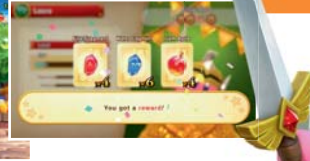

Ingyenesen elkezdhető játékok

Tölts le és játssz ingyenes játékokat!*

Indulj csatába Kirby-vel! Vállalj el küldetéseket, és győzz le keményidő ellenfeleket a Super Kirby Clash játékban, egy izgalmas és akciódús, ingyenesen elkezdhető kalandban.

- **Műfaj:** kaland, akció
- **Kiadó:** Nintendo
- **Játékosok száma:** 1–4