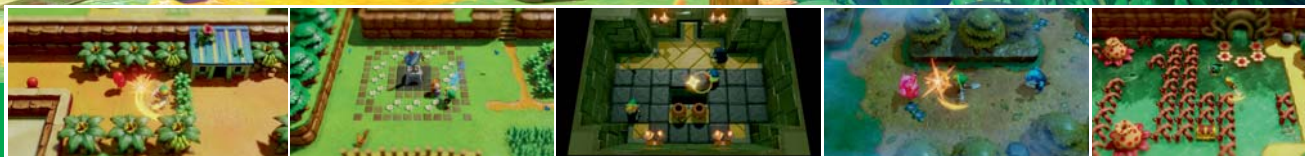

Tartalmazza a Trial of the Sword kihívást, a Master módot, a Hero's Path módot, az utazó medalliont és új öltözetet.

Tartalmazza a The Champions' Ballad bővítmenyt, kilenc rejtett tárgyat és az Ancient Horse Gear felszerelést.

The Legend of Zelda: Breath of the Wild

- **Műfaj:** akció, kaland
- **Kiadó:** Nintendo

Használható játékmódok	TV mód	Asztali mód	Hordozható mód
	1	1	1

THE LEGEND OF ZELDA Link's Awakening

Elérhető:

Nintendo
eShop

FEDEZD FEL AZ ÚJRAGONDOLT KOHOLINT-SZIGETET!

Fedezd fel az újragondolt Koholint szigetet, amit vadonatúj stílusban, de az eredetihez hűen dolgoztak újra, és biztosan elvarázsolja a régi rajongókat és a játékkal most ismerkedőket egyaránt. Küzdj meg ellenségekkel, miközben meghódítod a sziget dungeonjeit, és felfedezed rejtett titkait. Találkozz utad során Super Mario ellenségekkel, mint például Goombákkal, Piranha Plantekkel és sok egyéb gonosszal, és ismerkedj meg a különös helyekkel, akik segítik Linket kalandja során.