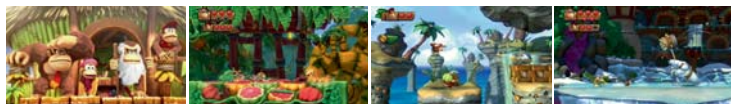

CSÖRTESS ÁT A DZSUNGELÉN BÁRHOL ÉS BÁRMIKOR!

A betörő Snowmad hordák Donkey Kong szigetét jégbe zárták, ezért a Kongokon a sor, hogy feloldják a fagyos hangulatot! Csatlakozz Donkey Konghoz, Diddy Konghoz, Dixie Konghoz, Cranky Konghoz és Funky Konghoz, és ússz, lendülj, ugrálj velük együtt hat trópusi szigeten keresztül, ahol rengeteg veszély, rejtett kincs és feledhetetlen boss-harc vár rád!

Donkey Kong Country: Tropical Freeze

• **Műfaj:** platformer • **Kiadó:** Nintendo

Használható játékmódok	TV mód	Asztali mód	Hordozható mód
	1-2	1-2	1

© 2014 - 2018 Nintendo