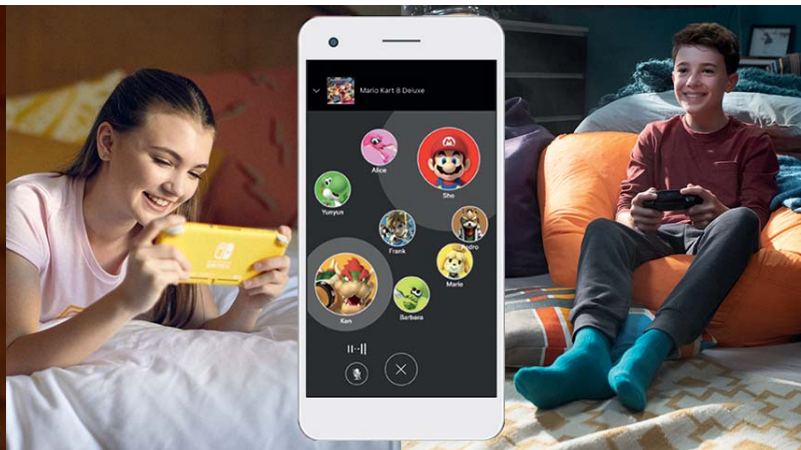

Felhőalapú tárolás

Készíts automatikus biztonsági mentéseket

Készíts biztonságos és automatikus mentéseket játékadataidról online az egyszerű hozzáférés jegyében. Így könnyedén visszaszerezheted mentési adataidat, ha elveszíted Nintendo Switch konzolodat, vagy újat kezdesz használni.

Ha csatlakozol az internethez, mentési adataid automatikusan eltárolódnak, még akkor is, ha Nintendo Switch konzolod alvó üzemmódban van. Nincs szükség bonyolult beállításokra vagy frissítésekre.

Okostelefon-applikáció

Hangalapú csevegés

A Nintendo Switch Online okostelefon-applikáció segítségével hangalapú csevegést folytathatsz más játékosokkal a funkciót támogató online játékokban. Nyisd meg az alkalmazást a kompatibilis játék használata közben, és már beszélgethatsz is barátaiddal.

Egyes játékok az alkalmazásban kibővített funkciókkal is rendelkeznek. Például a Splatoon 2 játékban használható a SplatNet 2 funkciót, hogy megtekintsd csatastatisztikáidat, megoszd azokat a közösségi médiában, vagy új felszerelést rendelj megadnak, amit a játékban használhatsz.