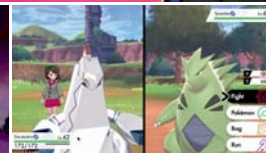

***A helyi és online többszemélyes játékokhoz egy-egy konzol és a szoftver egy-egy példányra szükséges személyenként.

EGY VADONATÚJ POKÉMON RPG-KALAND

Kelj útra, és fedezd fel a Galar régiót, ahol változatos helyszínekkel találkozhatasz, békés vidéki tájaktól a nyüzsgő, modern városokon és sűrű erdőkön át egészen a hófödte hegycsúcsokig. És készülsz, mert bemutatkozik néhány nagyszerű Dynamax és Gigantamax Pokémon is!