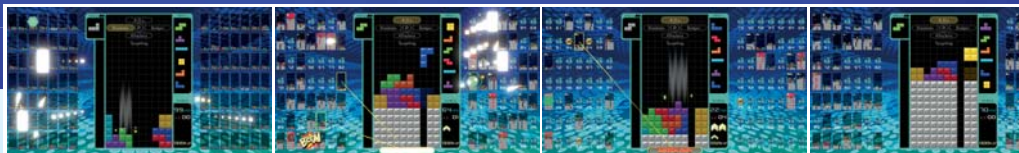

- CPU Battle: Harcolj 98 robot ellen. Pusztítsd el a gépeket!
- Marathon: Próbáld elérni a legtovább sort, és a legmagasabb pontszámot!
- Local Arena: Versenyezz akár nyolc barátoddal helyi csatában!
- 2P Share Battle: Osztoztatok meg a Joy-Con kontrollereken egy kétfős ütközetben!

Elérhető:

Nintendo
eShop

Fokozd a játékelményt!

ONLINE
Nintendo Switch Online

TETRIS 99

EGY MINDENT ELSŐPRŐ BATTLE ROYALE!

99 játékos... de csak egy maradhat! A TETRIS® 99 egy ikonikus logikai játék teljesen új köntösben. Ki tudod választani az ideális stratégiát, hogy legyőzd 98 ellenfeledet online* – mármint mindet egyszerre?!

A TETRIS 99-ben minden arról szól, hogy a világ minden tájáról érkező játékosok eldöntsek, ki közöttük a legügyesebb Tetrimino-pakoló!

TETRIS® 99

- **Műfaj:** logikai
- **Kiadó:** Nintendo

Használható játékmódok	TV mód	Asztali mód	Hordozható mód
	1	1	1

Online*: max. 99 játékos

MINECRAFT

MOJANG

Fokozd a játékelményt!

 **ONLINE**
Nintendo Switch Online

Elérhető:
Nintendo eShop

ALKOSS. FEDEZZ FEL. ÉLJ TÚL.

A Minecraft most nagyobb, jobb és szebb, mint valaha! Építs bármit, amit csak el tudsz képzelni Creative módban, vagy indulj nagyszabású expedíciókra Survival módban titokzatos tájakon vagy saját végtelen világaid mélységein keresztül. Fedezz fel a számtalan közösségi alkotást, és oszd meg a kalandot barátaiddal akár különböző platformokon keresztül is!