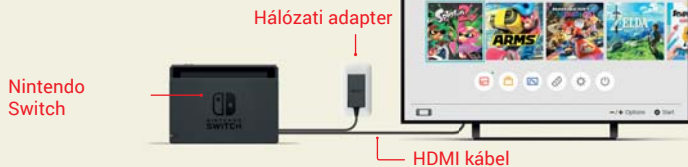

Bárhol, bármikor és bárkivel.

Három játékmód **1**

TV mód

A Nintendo Switch konzol három különböző játékmódot kínál.

Dokkold a Nintendo Switch konzolt, hogy a tévéden élvezhesd a HD játékelményt.

Könnyen csatlakoztatható a televízióhoz

Egyszerűen csatlakoztasd a hálózati adaptert és a HDMI kábelt a megfelelő portokhoz (a csomag mindkettőt tartalmazza).

A konzol azonnal bekapcsol, mikor kiveszed a dokkolóból.

A konzolt magaddal is viheted, és hordozható módban folytathatod a játékot.