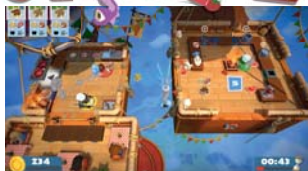

OVERCOOKED! 2

Mífaj: party, stratégia • Játékosok: 1-4