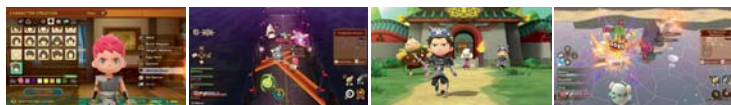

KEZDŐDJÖN A KINCSVADÁSZT!

Miután lerohanták a kis falut, ahol élsz, hősies kalandorrá válsz, aki bosszút esküszik a gonosz Vínegar szultán ellen! Ebben az RPG játékban random generált dungeonöknön kell keresztülverekedned magad, miközben ritka kincseket találsz, és akár három másik játékkal is csapatot alkothatsz helyi vagy online többszemélyes módban, hogy közösen vessetek véget a makacs zsarnok uralmának!

SNACK WORLD: THE DUNGEON CRAWL – GOLD

• **Műfaj:** RPG, akció • **Kiadó:** LEVEL-5

Használható játékmódok	TV mód	Asztali mód	Hordozható mód
	1	1	1

© 2020 LEVEL-5 Inc.

Online*: max. 4 játékos