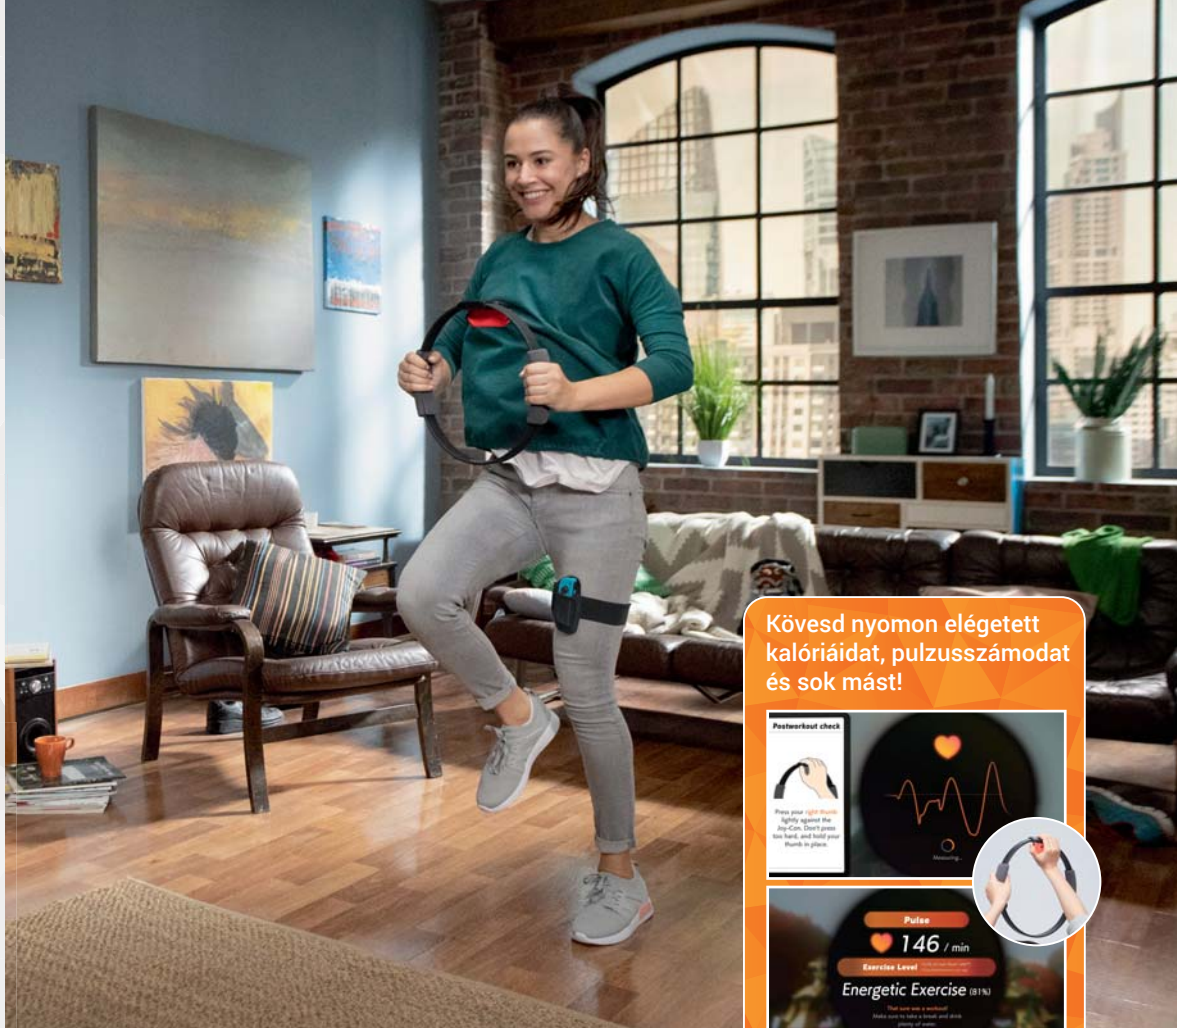

TARTALMAZ

Játéksoftver

Lábpánt

Ring-Con

Kövess nyomon elégetett kalóriáidat, pulzusszámodat és sok mászt!

Ring Fit Adventure™

A TE KALANDOD, A TE FITNESS-TÖRTÉNETED!

A Ring-Con kiegészítővel a kezeden és a lábpántot felcsatolva eljött az ideje, hogy egy fitnesszel teli küldetésbe kezdj! Fedezz fel egy fantáziavilágot, és győzz le egy testépítő sárkányt csatlósáival együtt úgy, hogy valódi testedzést végel a Ring Fit Adventure játékkal, egy fitness-kalanddal a Nintendo Switch konzolon! Fuss helyben, hogy bejárd az erdőket-mezőket, nyomj a fejed felett vállpréseket, hogy ellenségekre támadj, vagy vegyél fel jógapózokat, hogy visszatöltsd életerődet.

Ring Fit Adventure

- **Műfaj:** életmód
- **Kiadó:** Nintendo
- **Megjelenés:** már kapható

Használható játékmódok	TV mód	Asztali mód	Hordozható mód
	1	1	-

A szoftver Nintendo Switch Lite konzolon való használatához szükség van egy pár Joy-Con kontrollerre, és a Nintendo Switch állítható töltőállvány ajánlott. A Joy-Con kontrollerek töltéséhez Joy-Con töltőmarkolat vagy Nintendo Switch konzol (HAC-001) szükséges. Minden termék külön vásárolható.