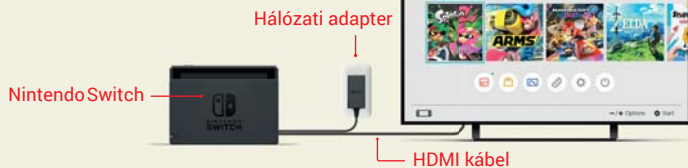

Bárhol, bármikor és bárkivel.

Három játékmód **1**

TV mód

A Nintendo Switch konzol három különböző játékmódot kínál.

Dokkold a Nintendo Switch konzolt, hogy a tévéden élvezhesd a HD játékelményt.

Könnyen csatlakoztatható a televízióhoz

Egyszerűen csatlakoztasd a hálózati adaptert és a HDMI kábelt a megfelelő portokhoz (a csomag mindkettőt tartalmazza).

A konzol azonnal bekapcsol, mikor kiveszed a dokkolóból.

A konzolt magaddal is viheted, és hordozható módban folytathatod a játékot.