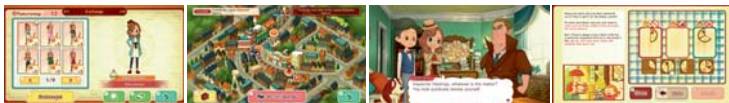

LAYTON'S MYSTERY JOURNEY™

Katrielle and the Millionaires' Conspiracy

Deluxe Edition

TEDD FEL A DETEKTÍVSAPKÁD, MERT ITT AZ IDEJE MEGOLDANI EZT AZ ÜGYET!

Hershel Layton professzor eltűnt, és most lányának, Katrielle-nak - egy eszes és lelkes fiatal hölgynek, aki ügyesen deríti ki kevés nyomból is az igazságot - kell a főszerepet vállalnia a LAYTON'S MYSTERY JOURNEY™: Katrielle and the Millionaires' Conspiracy - Deluxe Edition játékban Nintendo Switch konzolon!

Ez a deluxe kiadás több mint 40 vadonatúj fejtörőt tartalmaz, és más, a Nintendo 3DS verzióhoz származó, módosított rejtvényeket, így a szórakozás még hosszabban tart, és még gyerekbarátabb. Ráadásul több mint 50 új öltözet is bekerült a játékba, amik a történet során gyűjthetőek össze.

LAYTON'S MYSTERY JOURNEY™: Katrielle and the Millionaires' Conspiracy - Deluxe Edition

• **Műfaj:** kaland, RPG • **Kiadó:** LEVEL-5 Inc. • **Megjelenés:** 2019. november 8.

Használható játékmódok	TV mód	Asztali mód	Hordozható mód
	1	1	1

©2019 LEVEL-5 Inc.

SQUARE ENIX