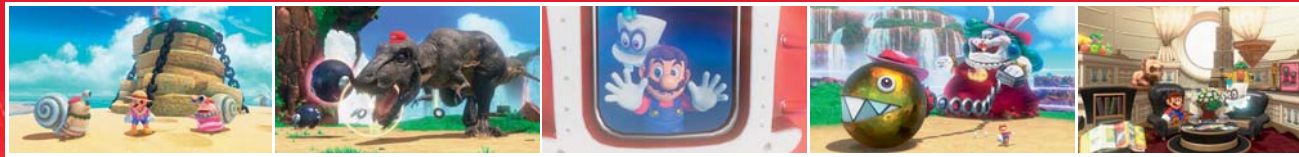

Tartalmazza a The Champions' Ballad bővítményt, kilenc rejtett tárgyat és az Ancient Horse Gear felszerelést.

FEDEZZ FEL, ÉLJ TÚL, HARCOLJ.

VÁR EGY KALANDOKKAL TELI VILÁG.

Utazz mezőkön át, erdőkön keresztül vagy a hegytetők csúcsára ebben a lélegzetelállító, nyílt világú kalandban. Mindegy, hogy a kanapén vagy útközben, járd be Hyrule királyságát, ahogy neked tetszik a Nintendo Switch konzolon.

7
www.pegi.info

KEZDŐDJÖN AZ UTAZÁS!

Járd be a világot Mario társaságában egy hatalmas 3D-s kaland során, és használd hihetetlen, új képességeidet, gyűjts Moonokat, és indítsd be léghajódat, az Odyssey-t, hogy megmenthesd Peach hercegnőt Bowser házassági terveitől! Ez a 3D-s Mario-kaland tele van titkokkal és meglepetésekkel, és Mario új mozdulatainak, mint a Cap Throw, Cap Jump és a Capture-nek hála olyan új, szórakoztató és izgalmas játékelményben lesz részed, ami egyetlen korábbi Mario-játékhoz sem fogható.