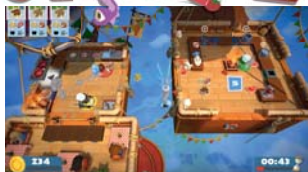

OVERCOOKED! 2

Mífaj: party, stratégia • Játékosok: 1-4