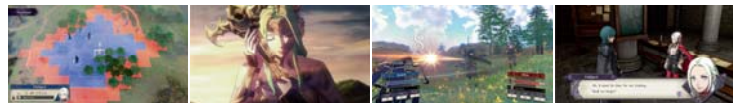

HÁROM BIRODALOM, HÁROM HÁZ, A TE DÖNTÉSED

Formáld a háború küszöbén álló kontinens jövőjét a Fire Emblem: Three Houses játékban Nintendo Switch konzolon. Vezesd a három előkelő ház valamelyikének diákjait akadémiai életük során és taktikai, fordulól alapú csatákban, ahol új, stratégiai fordulatokkal kell szembenézniük.

Fire Emblem: Three Houses

- **Műfaj:** RPG, stratégia
- **Kiadó:** Nintendo
- **Megjelenés:** már kapható

Használható játékmódok	TV mód	Asztali mód	Hordozható mód
	1	1	1