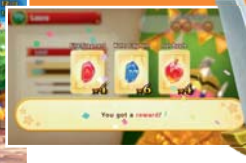

Ingyenesen elkezdhető játékok

Tölts le és játssz ingyenes játékokat!*

TUDDAD?

Az ezen az oldalon szereplő játékokban használt fizetőeszközökhöz úgy is hozzájuthatsz, hogy Nintendo eShop kártyáddal vásárolsz krediteket!

Indulj csatába Kirby-vel! Vállalj el küldetéseket, és győzz le keményidő ellenfeleket a Super Kirby Clash játékban, egy izgalmas és akciódús, ingyenesen elkezdhető kalandban.

• **Műfaj:** kaland, akció • **Kiadó:** Nintendo • **Játékosok száma:** 1-4 • **Megjelenés:** már kapható