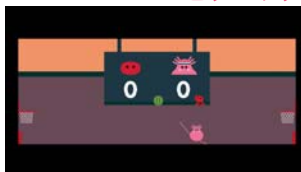

PIKUNIKU
ピクニック