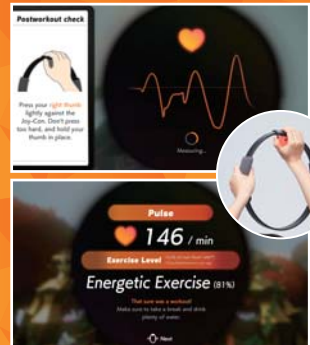

TARTALMAZ

Játéksoftver

Lábpánt

Ring-Con

Kövess nyomon elégetett kalóriáidat, pulzusszámodat és sok mászt!

Ring Fit Adventure™

A TE KALANDOD, A TE FITNESS-TÖRTÉNETED!

A Ring-Con kiegészítővel a kezeden és a lábpántot felcsatolva eljött az ideje, hogy egy fitnesszel teli küldetésbe kezdj! Fedezz fel egy fantáziavilágot, és győzz le egy testépítő sárkányt csatlósáival együtt úgy, hogy valódi testedzést végel a Ring Fit Adventure játékkal, egy fitness-kalanddal a Nintendo Switch konzolon! Fuss helyben, hogy bejárd az erdőket-mezőket, nyomj a fejed felett vállpréseket, hogy ellenségekre támadj, vagy vegyél fel jógapózokat, hogy visszatöltsd életerődet.

Ring Fit Adventure

- **Műfaj:** életmód
- **Kiadó:** Nintendo
- **Megjelenés:** már kapható

Használható játékmódok	TV mód	Asztali mód	Hordozható mód
	1	1	-

A szoftver Nintendo Switch Lite konzolon való használatához szükség van egy pár Joy-Con kontrollerre, és a Nintendo Switch állítható töltőállvány ajánlott. A Joy-Con kontrollerek töltéséhez Joy-Con töltőmarkolat vagy Nintendo Switch konzol (HAC-001) szükséges. Minden termék külön vásárolható.