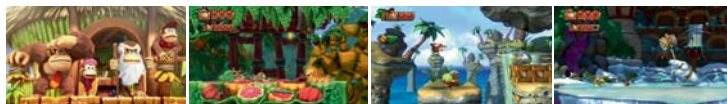

CSÖRTESS ÁT A DZSUNGELÉN BÁRHOL ÉS BÁRMIKOR!

A betörő Snowmad hordák Donkey Kong szigetét jégbe zárták, ezért a Kongokon a sor, hogy feloldják a fagyos hangulatot! Csatlakozz Donkey Konghoz, Diddy Konghoz, Dixie Konghoz, Cranky Konghoz és Funky Konghoz, és üssz, lendülj, ugrálj velük együtt hat trópusi szigeten keresztül, ahol rengeteg veszély, rejtett kincs és feledhetetlen boss-harc vár rád!

Donkey Kong Country: Tropical Freeze

- **Műfaj:** platformer
- **Kiadó:** Nintendo
- **Megjelenés:** már kapható

Használható játékmódok	TV mód	Asztali mód	Hordozható mód
	1-2	1-2	1

© 2014 - 2018 Nintendo