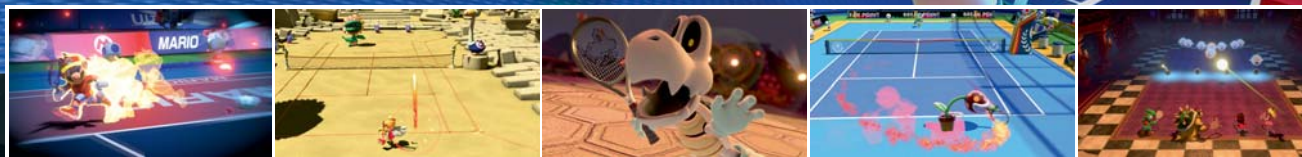

LEGYÉL AZ ÁSZOK ÁSZA TENISZBEN!

Mario stílusos teniszruhában lép a salakra, és igazi, intenzív teniszcsaták sorozatán keresztül mérkőzik meg sok-sok ismerős karakterrel. Több mint 15 játszható karakter van a játékban, akiknek mind megvannak egyedi jellegzetességeik!

Mario Tennis Aces

- **Műfaj:** sport, tenisz
- **Kiadó:** Nintendo
- **Megjelenés:** már kapható

Használható játékmódok	TV mód	Asztali mód	Hordozható mód
	TV	COO	Switch
	1-4*	1-4*	1-4*

Online***: max. 4 játékos Lokálisan*: max. 4 játékos