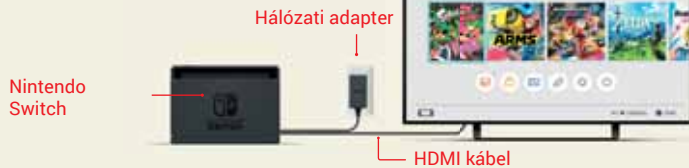

# A Nintendo Switch konzol három különböző játékmódot kínál.

Dokkold a Nintendo Switch konzolt, hogy a tévéden élvezhesd a HD játékelményt.

Könnnyen csatlakoztatható a televízióhoz

Egyszerűen csatlakoztasd a hálózati adaptert és a HDMI kábelt a megfelelő portokhoz (a csomag mindkettőt tartalmazza).