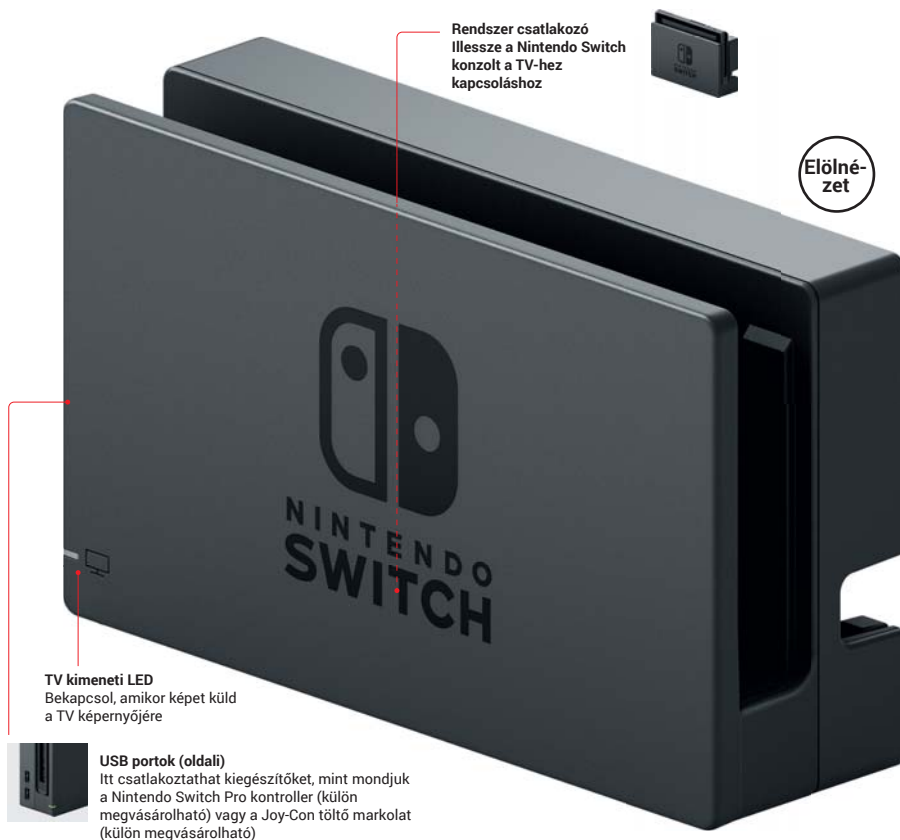

Nintendo Switch dokkoló

Méret: 104 mm x 173 mm x 54 mm

Tömeg: 327 g

USB portok: két USB 2.0 kompatibilis port oldalt, egy hátul.*
*USB 2.0 támogatás megjelenéskor, de egy későbbi frissítéssel USB 3.0 támogatás is fog érkezni.

- Rendszer csatlakozó
- Tápegység port
- HDMI port