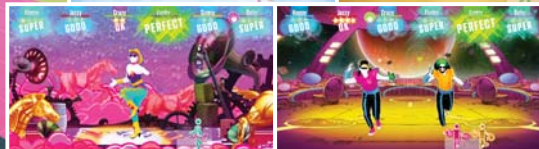

ROCKSTAR GAMES PRESENTA

L.A. Noire

Éld át a legendás bűnügyi thrillert egészen új formában.

Just Dance 2018

- **Műfaj:** Tánc
- **Kiadó:** Ubisoft
- **Megjelenés:** Már kapható

Használható játékmódok	TV mód	Asztali mód	Hordozható mód
	1-6	1-6	1