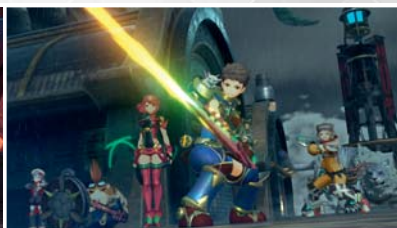

THE LEGEND OF ZELDA BREATH OF THE WILD

THE CHAMPIONS' BALLAD

EXPANSION PASS DLC PACK 2

A második bővítő-csomag egy új dungeont, új történet-szálat és még több új kihívást fog tartalmazni.

Xenoblade Chronicles 2

KUTASD FEL AZ IGAZI PARADICSOMOT, ELYSIUMOT OLDALADON TÁRSADDAL, PYRA-VAL.

Fedezd fel a felhők végtelen óceánját, ahol a civilizáció utolsó maradványai élnek kolosszális teremtményeknek, a Titánoknak a hátán. Éljd át a történetet, amelyben Rex és új barátja, egy titokzatos lény, Pyra, aki nem más, mint a kard, aki hihetetlen erővel ruházta fel Rexet, együtt indulnak Pyra rég elveszett otthonának, Elysiumnak a felkutatására, ami az emberiség végső paradicsoma.