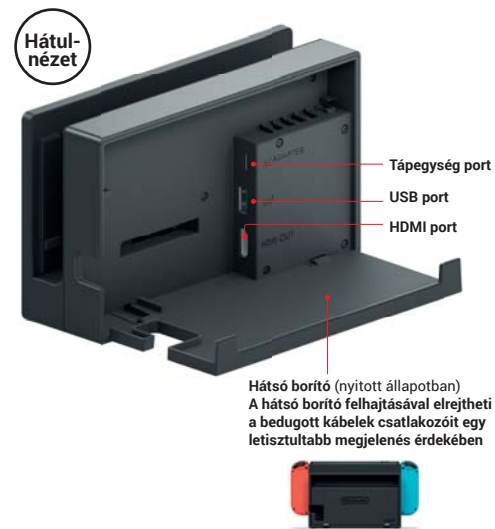

Nintendo Switch dokkoló

Méret: 104 mm x 173 mm x 54 mm

Tömeg: 327 g

USB portok: két USB 2.0 kompatibilis port oldalt, egy hátul.*
*USB 2.0 támogatás megjelenéskor, de egy későbbi frissítéssel USB 3.0 támogatás is fog érkezni.

- Rendszer csatlakozó
- Tápegység port
- HDMI port