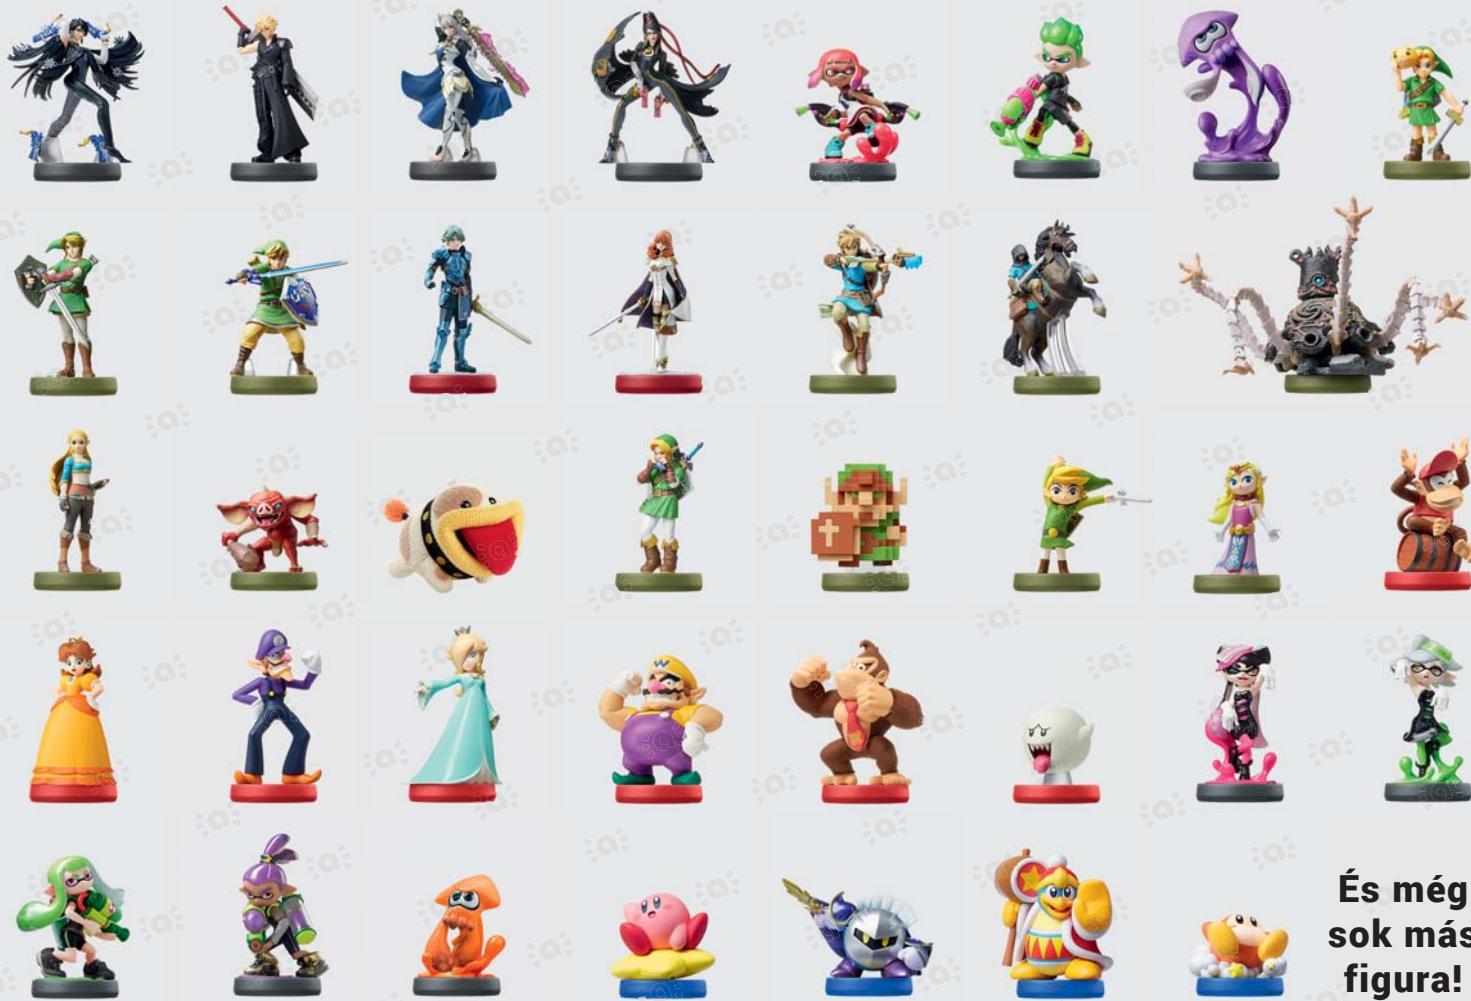

És még sok más figura!