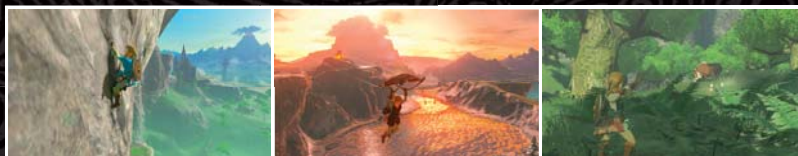

FEDEZZ FEL, ÉLJ TÚL, HARCOLJ. EGY KALANDOKKAL TELI VILÁG VÁR.

Utazz mezőkön át, erdőkön keresztül vagy a hegytetők csúcsára ebben a lélegzetelállító, nyitott világú kalandban. Mindégy, hogy a kanapén, vagy útközben, járd be Hyrule királyságát, ahogy neked tetszik a Nintendo Switch konzolon.