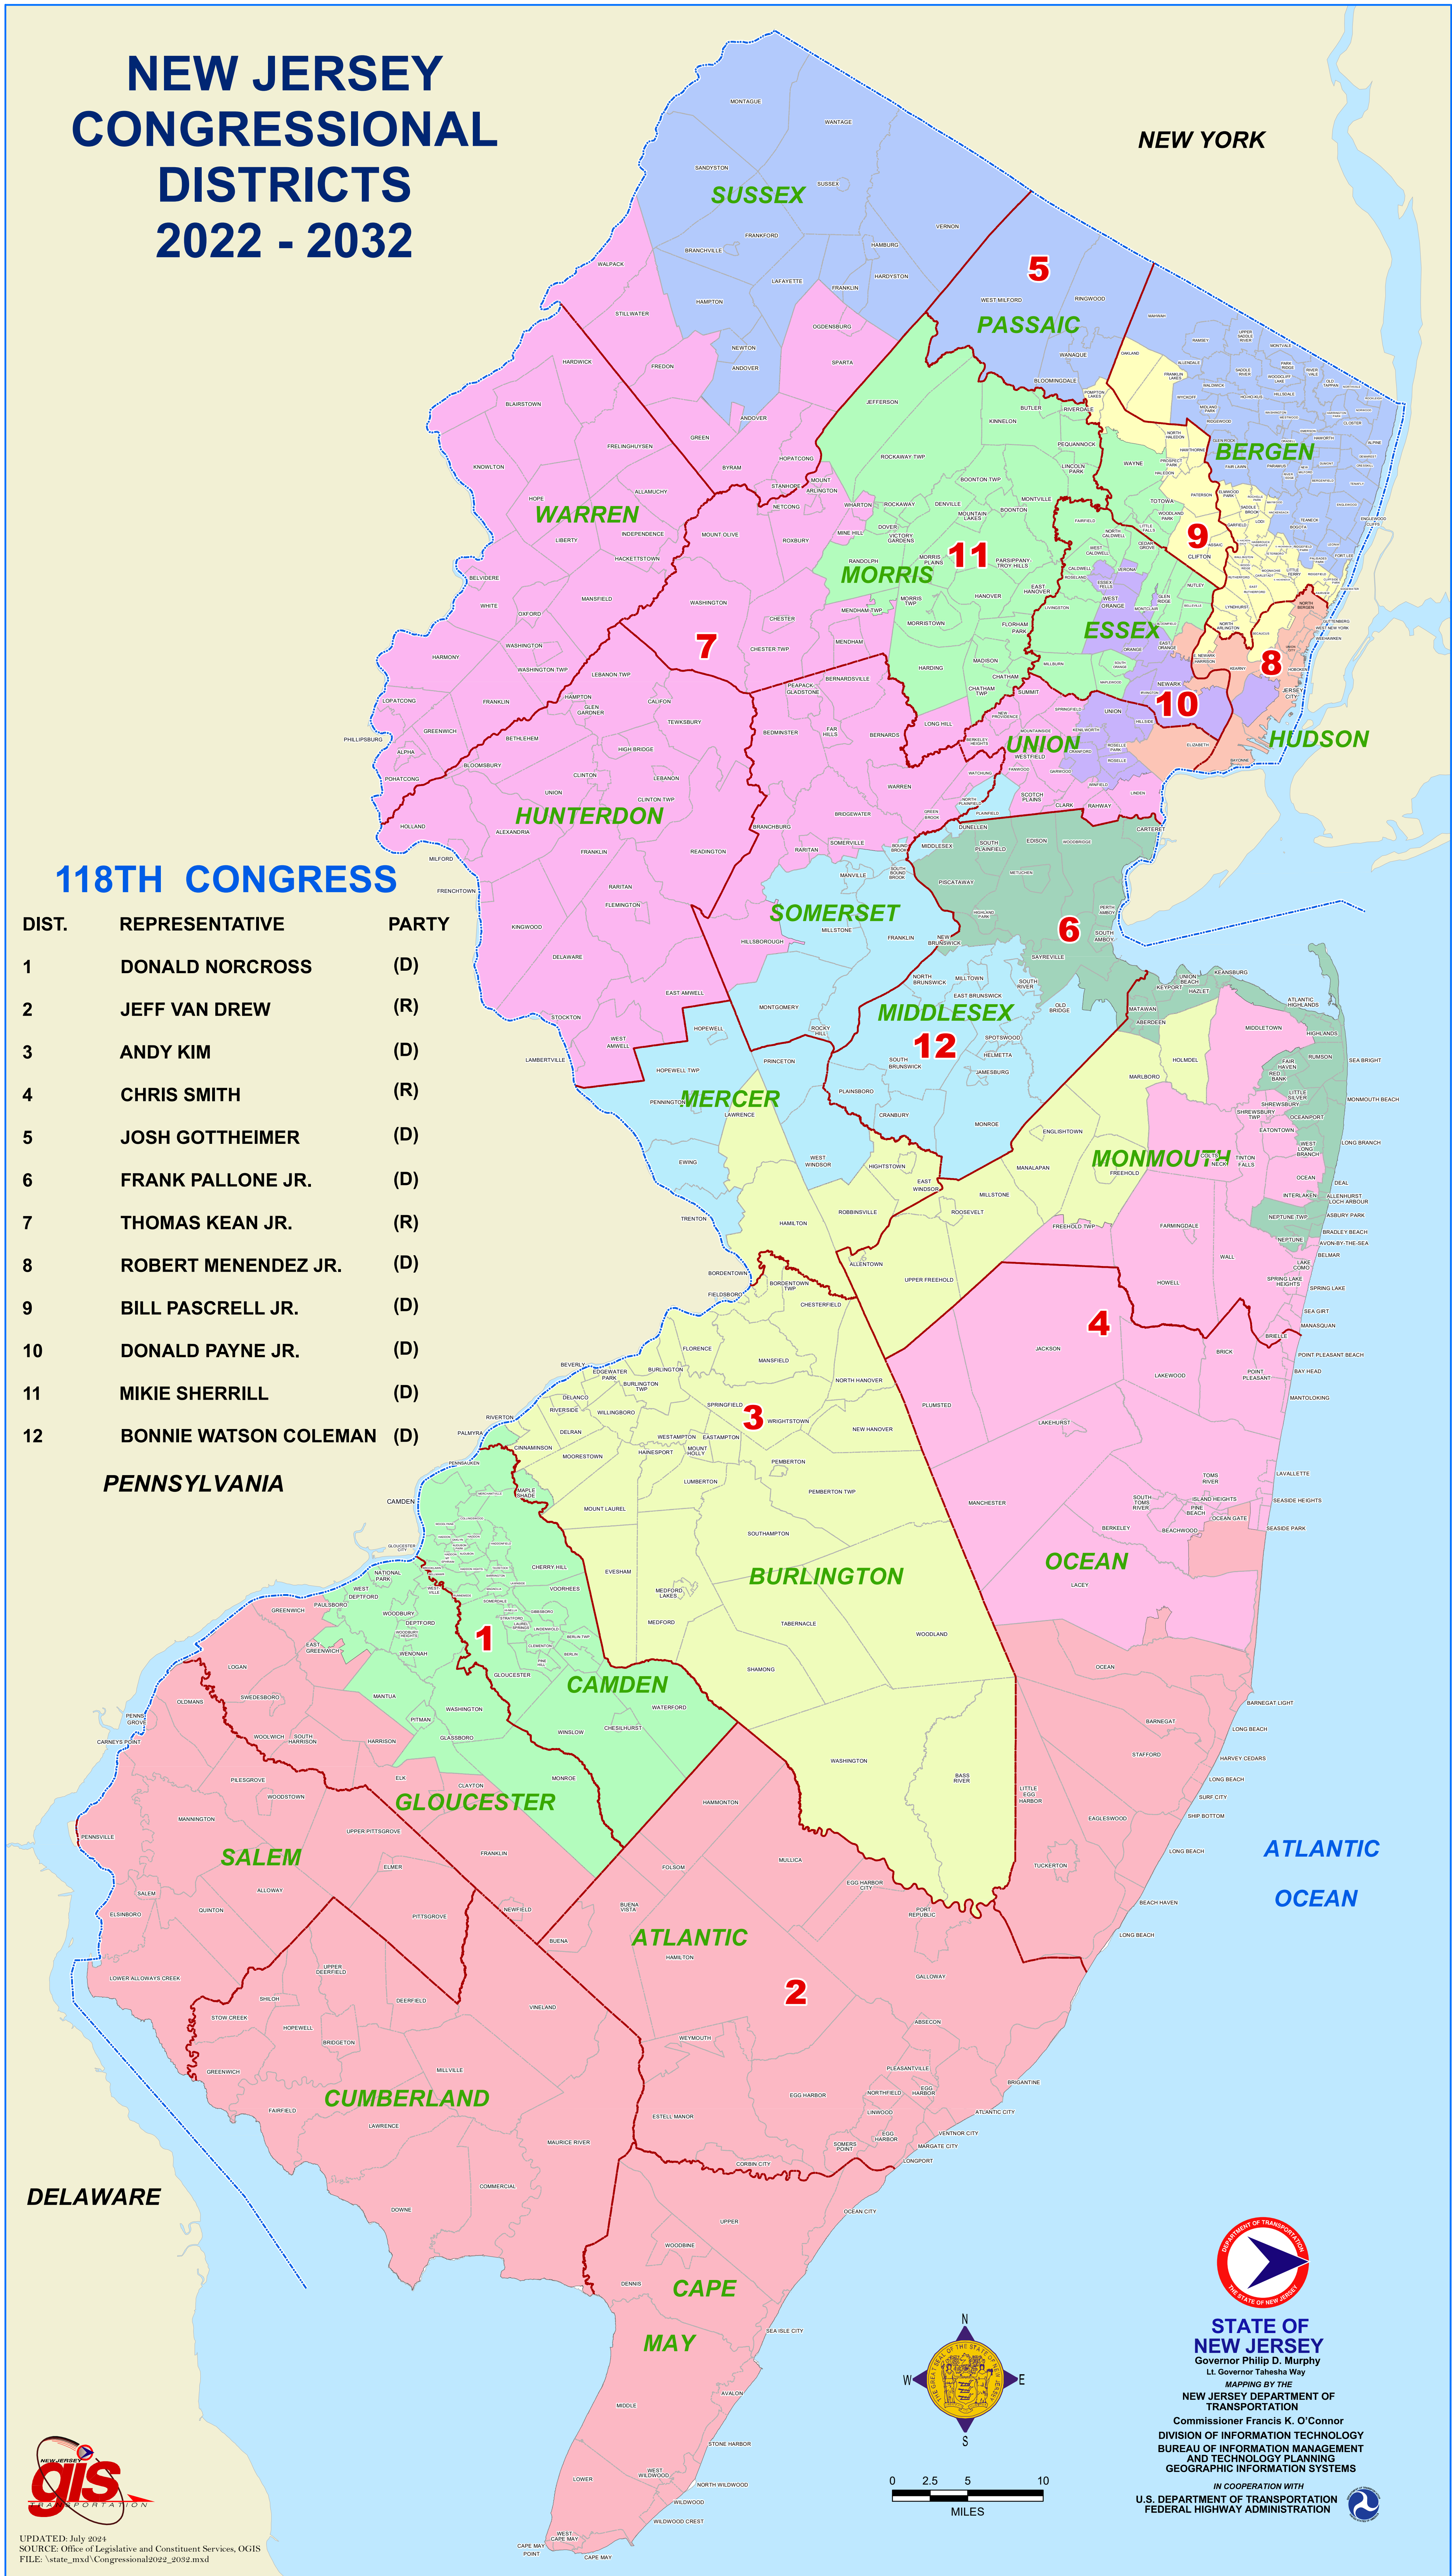

NEW JERSEY CONGRESSIONAL DISTRICTS 2022 - 2032

118TH CONGRESS

DIST.	REPRESENTATIVE	PARTY
1	DONALD NORCROSS	(D)
2	JEFF VAN DREW	(R)
3	ANDY KIM	(D)
4	CHRIS SMITH	(R)
5	JOSH GOTTHEIMER	(D)
6	FRANK PALLONE JR.	(D)
7	THOMAS KEAN JR.	(R)
8	ROBERT MENENDEZ JR.	(D)
9	BILL PASCRELL JR.	(D)
10	DONALD PAYNE JR.	(D)
11	MIKIE SHERRILL	(D)
12	BONNIE WATSON COLEMAN	(D)

PENNSYLVANIA

DELAWARE

STATE OF NEW JERSEY
Governor Philip D. Murphy
Lt. Governor Tahesha Way

IN COOPERATION WITH
U.S. DEPARTMENT OF TRANSPORTATION
FEDERAL HIGHWAY ADMINISTRATION